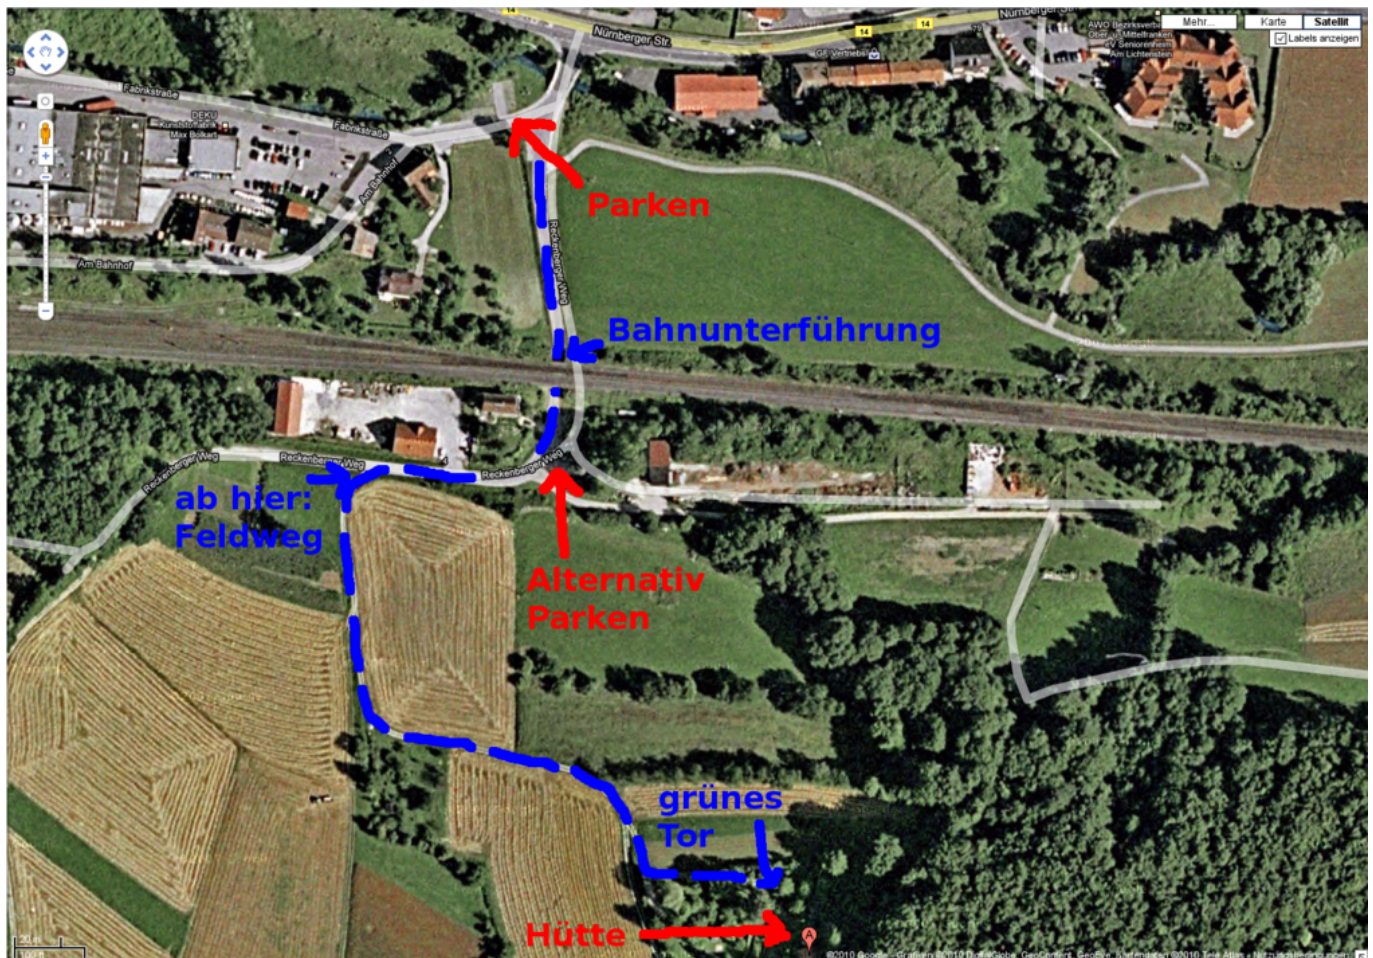

# Winterfest 2017

- Termin: Sa/So, 14./15. Januar 2017
- Location: Hütte in der Fränkischen - in der Nähe von [Pommelsbrunn \(WP\)](#)
- Übernachtung: möglich (mit Schlafsack und nach Anmeldung) und ggf. sinnvoll

## Programm

- Samstag:
  - ab 13 Uhr: Schneewassermann bauen; Kaffee & Kuchen
  - später: Grillen
  - zwischenrein: Feuerzangenbowle, Glühwein (?)
- Sonntag:
  - gemütlicher Ausklang mit Frühstück

## Wegbeschreibung

Wegen Platzmangel und um die Zähler für kaputte Rücklichter und stecken gebliebene Fahrzeuge nicht weiter in die Höhe zu treiben, bitte unten einen Parkplatz suchen und den Rest hoch laufen (insbesondere bei feuchter Witterung oder Schnee). Vom Parkplatz (direkt am Fluss) den geteerten Weg durch die Bahnunterführung folgen. Dahinter gleich links sind weitere Parkmöglichkeiten (aber

weniger befestigt). Dem Teerweg folgen (90 Grad Rechtskurve), rechter Hand ist der Bauhof. Danach, am ersten Abzweig nach links (Mitte des Bauhofs) in den Feldweg einbiegen. Diesem folgen (erst Linkskurve, dann Rechtskurve). Nach der Rechtskurve den linken Abzweig in Richtung einer Toreinfahrt nehmen. Vor der Toreinfahrt links dem Weg am ersten Grundstück entlang weiter, auf ein grünes Tor zu. Dort habt ihr das richtige Grundstück erreicht.