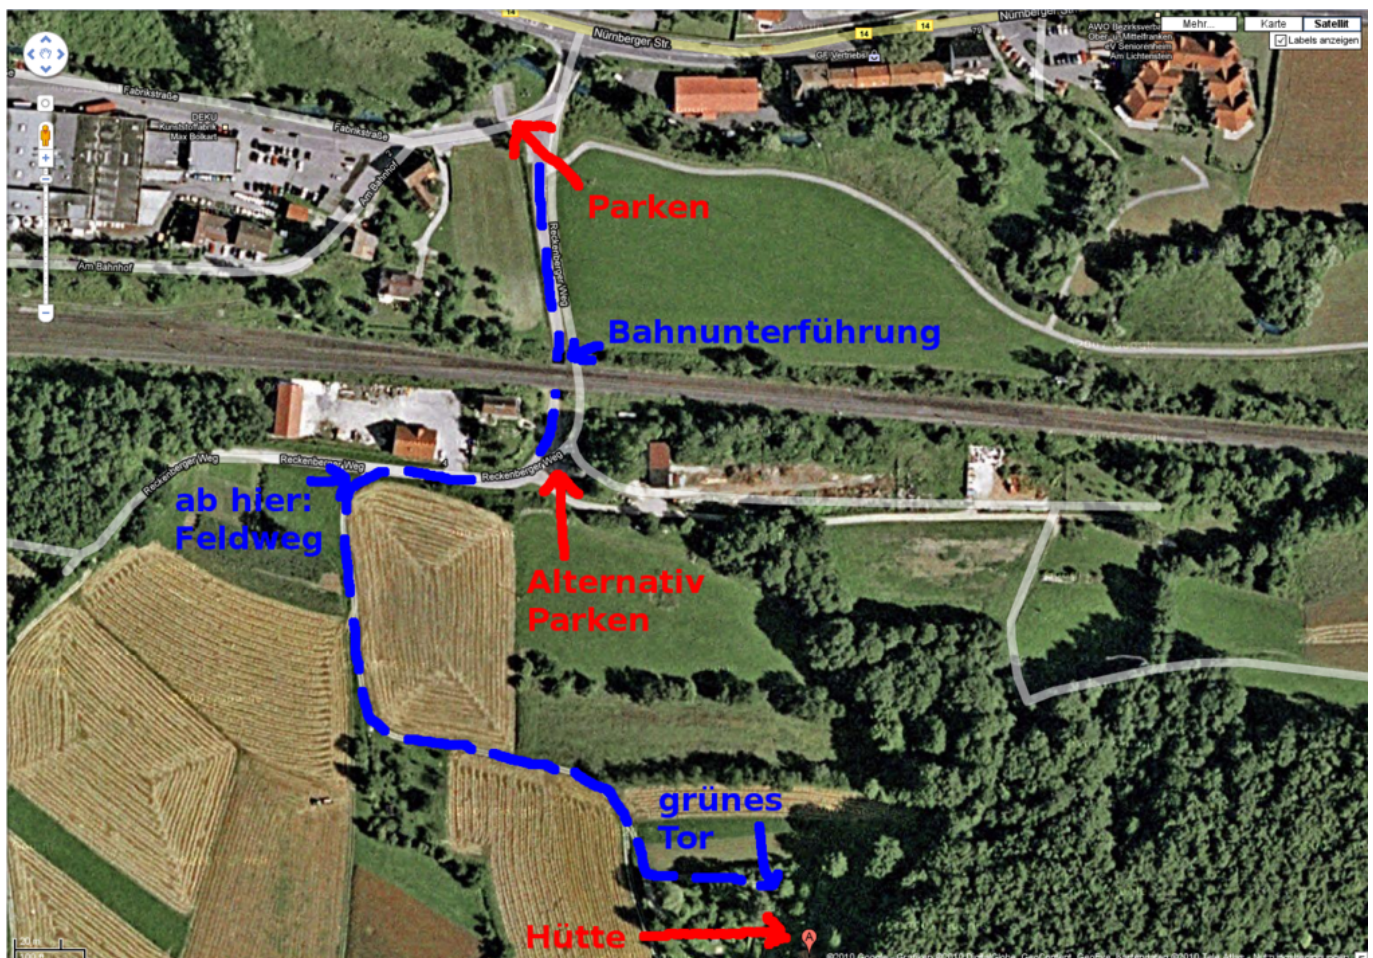

Winterfest 2017

- Termin: Sa/So, 14./15. Januar 2017
- Location: Hütte in der Fränkischen - in der Nähe von [Pommelsbrunn \(WP\)](#)
- Übernachtung: möglich (mit Schlafsack und nach Anmeldung) und ggf. sinnvoll

Programm

- Samstag:
 - ab 13 Uhr: Schneewassermann bauen; Kaffee & Kuchen
 - später: Grillen
 - zwischenrein: Feuerzangenbowle, Glühwein (?)
- Sonntag:
 - gemütlicher Ausklang mit Frühstück

Wegbeschreibung

Wegen Platzmangel und um die Zähler für kaputte Rücklichter und stecken gebliebene Fahrzeuge nicht weiter in die Höhe zu treiben, bitte unten einen Parkplatz suchen und den Rest hoch laufen (insbesondere bei feuchter Witterung oder Schnee). Vom Parkplatz (direkt am Fluss) den geteerten Weg durch die Bahnunterführung folgen. Dahinter gleich links sind weitere Parkmöglichkeiten (aber

weniger befestigt). Dem Teerweg folgen (90 Grad Rechtskurve), rechter Hand ist der Bauhof. Danach, am ersten Abzweig nach links (Mitte des Bauhofs) in den Feldweg einbiegen. Diesem folgen (erst Linkskurve, dann Rechtskurve). Nach der Rechtskurve den linken Abzweig in Richtung einer Toreinfahrt nehmen. Vor der Toreinfahrt links dem Weg am ersten Grundstück entlang weiter, auf ein grünes Tor zu. Dort habt ihr das richtige Grundstück erreicht.