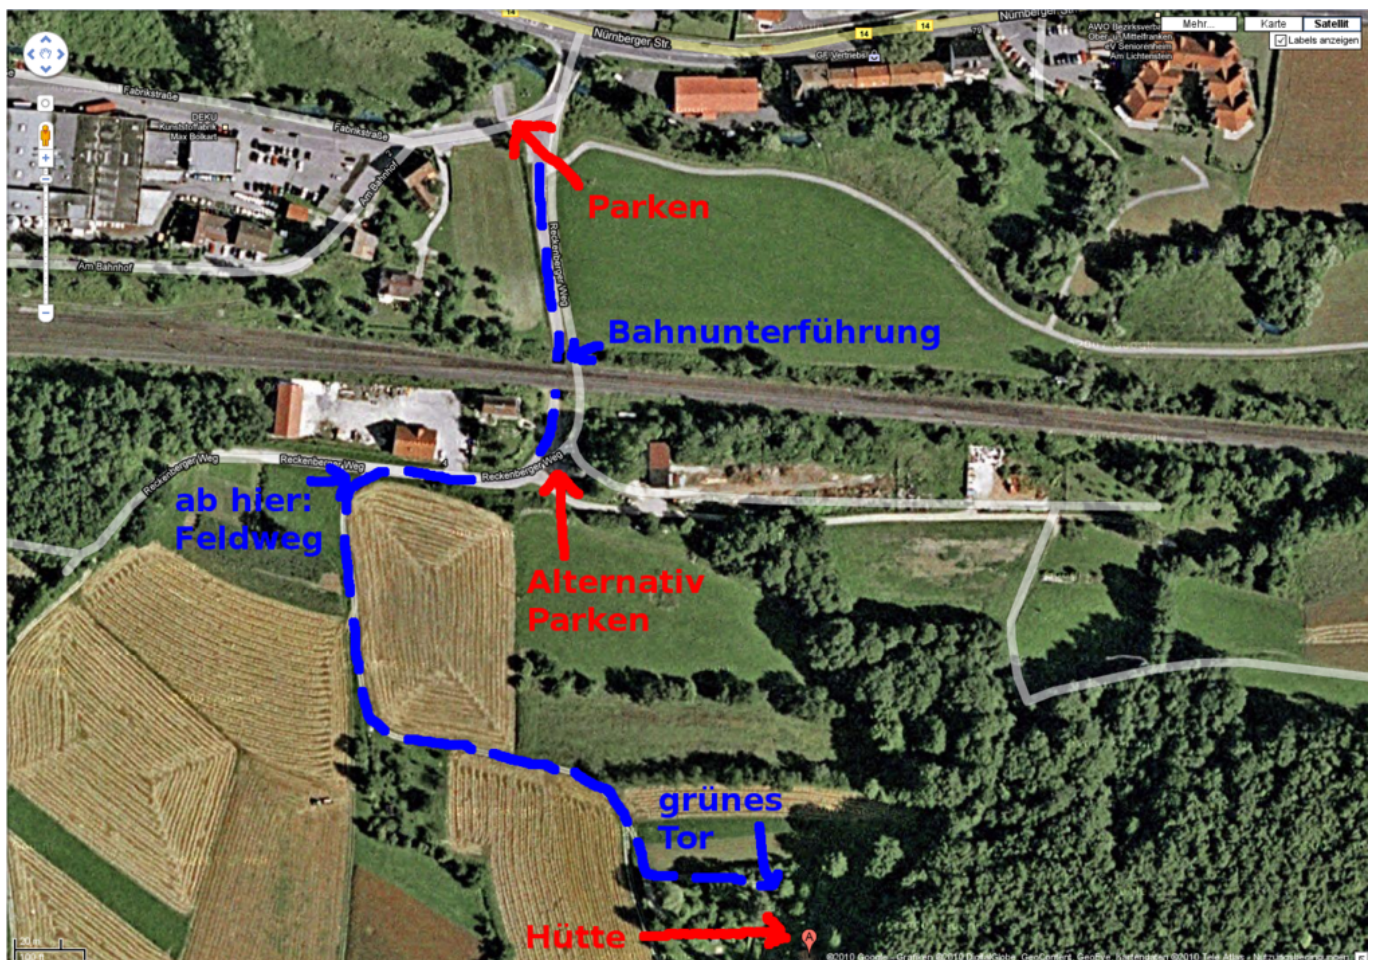

Winterfest 2017

- Termin: Sa/So, 14./15. Januar 2017
- Location: Hütte in der Fränkischen - in der Nähe von [Pommelsbrunn \(WP\)](#)
- Übernachtung: möglich (mit Schlafsack und nach Anmeldung) und ggf. sinnvoll

Programm

- Samstag:
 - ab 13 Uhr: Schneewassermann bauen; Kaffee & Kuchen
 - später: Grillen
 - zwischenrein: Feuerzangenbowle, Glühwein (?)
- Sonntag:
 - gemütlicher Ausklang mit Frühstück

Wegbeschreibung

Wegen Platzmangel und um die Zähler für kaputte Rücklichter und stecken gebliebene Fahrzeuge nicht weiter in die Höhe zu treiben, bitte unten einen Parkplatz suchen und den Rest hoch laufen (insbesondere bei feuchter Witterung oder Schnee). Vom Parkplatz (direkt am Fluss) den geteerten Weg durch die Bahnunterführung folgen. Dahinter gleich links sind weitere Parkmöglichkeiten (aber

weniger befestigt). Dem Teerweg folgen (90 Grad Rechtskurve), rechter Hand ist der Bauhof. Danach, am ersten Abzweig nach links (Mitte des Bauhofs) in den Feldweg einbiegen. Diesem folgen (erst Linkskurve, dann Rechtskurve). Nach der Rechtskurve den linken Abzweig in Richtung einer Toreinfahrt nehmen. Vor der Toreinfahrt links dem Weg am ersten Grundstück entlang weiter, auf ein grünes Tor zu. Dort habt ihr das richtige Grundstück erreicht.