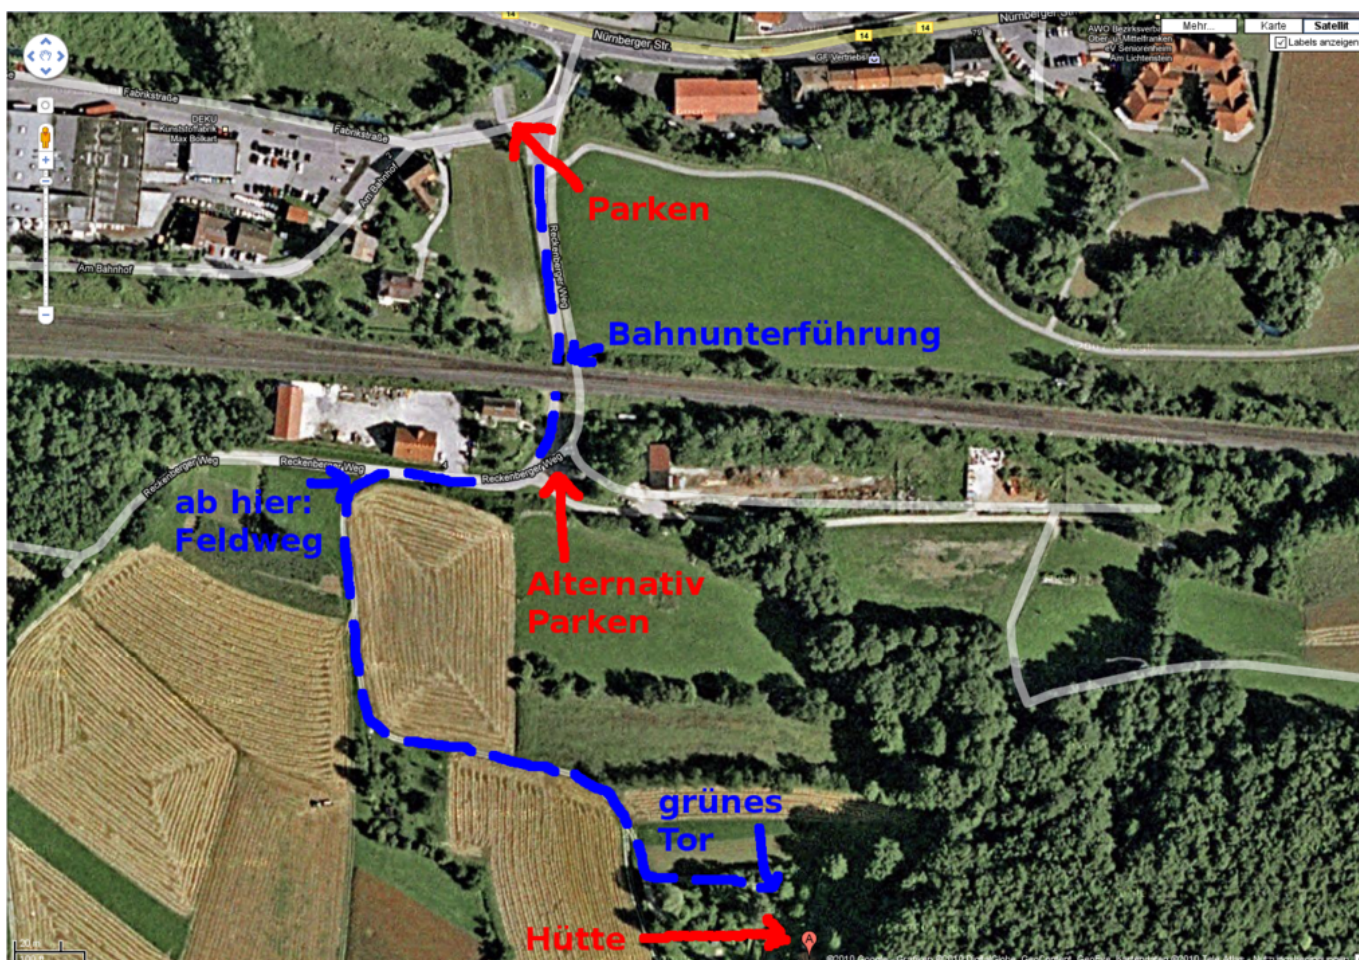

Winterfest 2016

- Termin: Sa/So, 09./10. Januar 2016
- Location: Hütte in der Fränkischen - in der Nähe von [Pommelsbrunn \(WP\)](#)
- Übernachtung: möglich (mit Schlafsack, Isomatte und nach Anmeldung) und ggf. sinnvoll

Wegbeschreibung

Wegen Platzmangel und um die Zähler für kaputte Rücklichter und stecken gebliebene Fahrzeuge nicht weiter in die Höhe zu treiben, bitte unten einen Parkplatz suchen und den Rest hoch laufen (insbesondere bei feuchter Witterung oder Schnee). Vom Parkplatz (direkt am Fluss) den geteerten Weg durch die Bahnunterführung folgen. Dahinter gleich links sind weitere Parkmöglichkeiten (aber

weniger befestigt). Dem Teerweg folgen (90 Grad Rechtskurve), rechter Hand ist der Bauhof. Danach, am ersten Abzweig nach links (Mitte des Bauhofs) in den Feldweg einbiegen. Diesem folgen (erst Linkskurve, dann Rechtskurve). Nach der Rechtskurve den linken Abzweig in Richtung einer Toreinfahrt nehmen. Vor der Toreinfahrt links dem Weg am ersten Grundstück entlang weiter, auf ein grünes Tor zu. Dort habt ihr das richtige Grundstück erreicht.

Teilnehmer

Name	Übernachtung	Fahrgemeinschaft
tokkee	ja	tokkee
anton	ja	bigboss-T5
simi	ja	bigboss-T5
bigboss	ja	bigboss-T5
 Fix Me!		

aktive Nicht-Teilnahme

- Chrismonroe (Gabi)
- hauler
- orca
-  Fix Me! (not!)