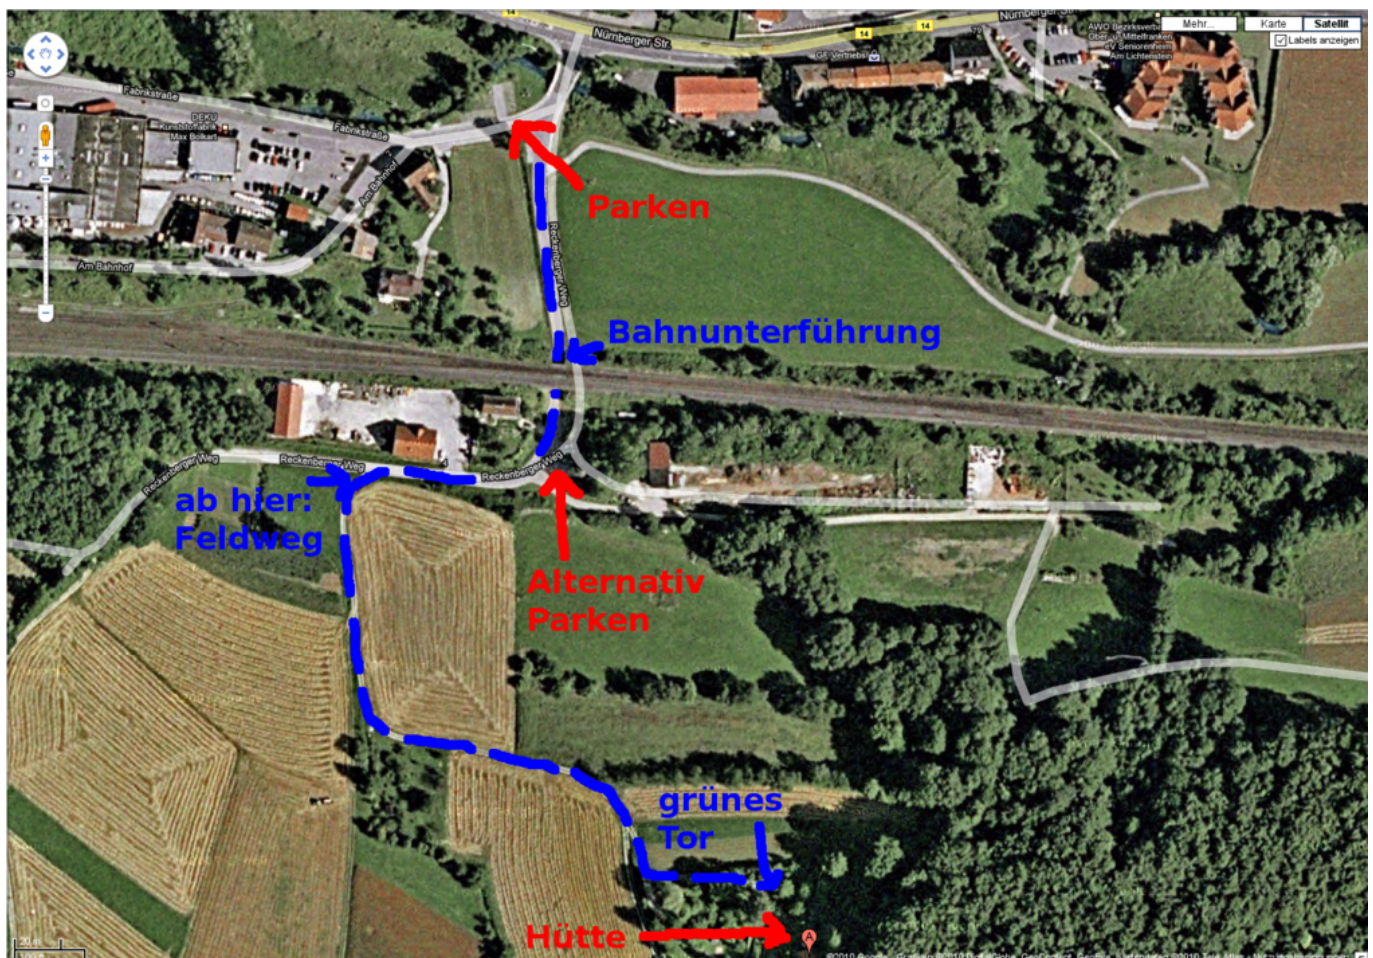

Winterfest 2016

- Termin: Sa/So, 09./10. Januar 2016
- Location: Hütte in der Fränkischen - in der Nähe von [Pommelsbrunn \(WP\)](#)
- Übernachtung: möglich (mit Schlafsack, Isomatte und nach Anmeldung) und ggf. sinnvoll

Programm

- Day 1:
 - ab 15 Uhr: Kaffee in der Hütte
 - später: Fondue, Raclette (Fleisch oder Käse, je nach Angebot, vgl. unten)
 - zwischenrein: Feuerzangenbowle, Glühwein
- Day 2:
 - gemütlicher Ausklang mit Frühstück

Wegbeschreibung

Wegen Platzmangel und um die Zähler für kaputte Rücklichter und stecken gebliebene Fahrzeuge nicht weiter in die Höhe zu treiben, bitte unten einen Parkplatz suchen und den Rest hoch laufen (insbesondere bei feuchter Witterung oder Schnee). Vom Parkplatz (direkt am Fluss) den geteerten Weg durch die Bahnunterführung folgen. Dahinter gleich links sind weitere Parkmöglichkeiten (aber

weniger befestigt). Dem Teerweg folgen (90 Grad Rechtskurve), rechter Hand ist der Bauhof. Danach, am ersten Abzweig nach links (Mitte des Bauhofs) in den Feldweg einbiegen. Diesem folgen (erst Linkskurve, dann Rechtskurve). Nach der Rechtskurve den linken Abzweig in Richtung einer Toreinfahrt nehmen. Vor der Toreinfahrt links dem Weg am ersten Grundstück entlang weiter, auf ein grünes Tor zu. Dort habt ihr das richtige Grundstück erreicht.