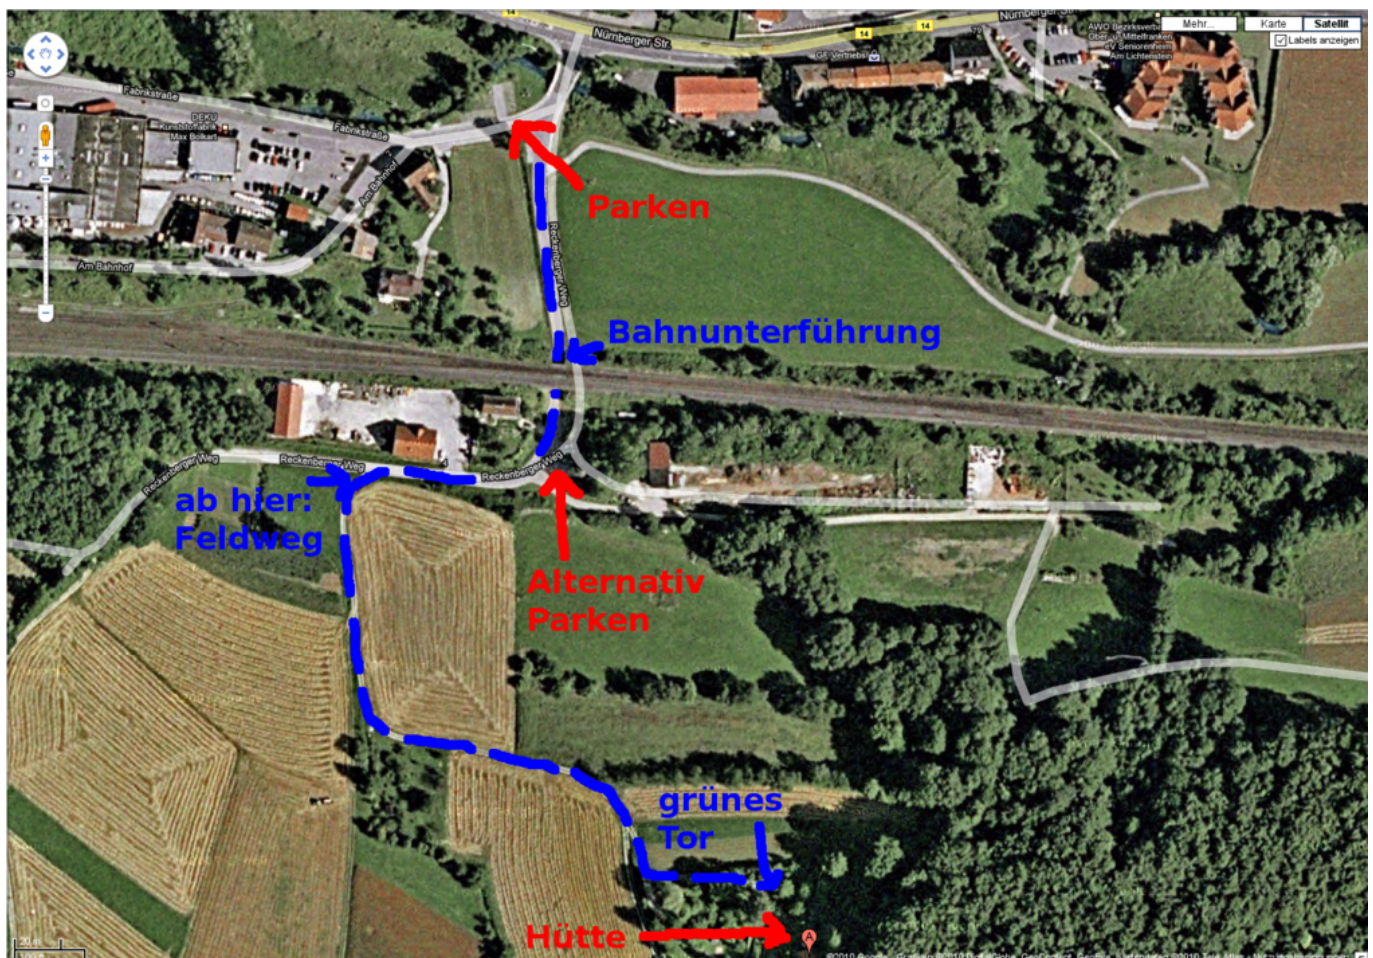

Winterfest 2015

- Termin: 3./4. Januar 2014
- Location: Hütte in der Fränkischen - in der Nähe von [Pommelsbrunn \(WP\)](#)
- Übernachtung: möglich (mit Schlafsack, Isomatte und nach Anmeldung) und ggf. sinnvoll

Programm

- Day 1:
 - ab 15 Uhr: Kaffee in der Hütte
 - später: Fondue, Raclette (Fleisch oder Käse, je nach Angebot, vgl. unten)
 - zwischenrein: Feuerzangenbowle, Glühwein
- Day 2:
 - gemütlicher Ausklang mit Grillen gegen Mittag

Wegbeschreibung

Wegen Platzmangel und um die Zähler für kaputte Rücklichter und stecken gebliebene Fahrzeuge nicht weiter in die Höhe zu treiben, bitte unten einen Parkplatz suchen und den Rest hoch laufen (insbesondere bei feuchter Witterung oder Schnee). Vom Parkplatz (direkt am Fluss) den geteerten Weg durch die Bahnunterführung folgen. Dahinter gleich links sind weitere Parkmöglichkeiten (aber

weniger befestigt). Dem Teerweg folgen (90 Grad Rechtskurve), rechter Hand ist der Bauhof. Danach, am ersten Abzweig nach links (Mitte des Bauhofs) in den Feldweg einbiegen. Diesem folgen (erst Linkskurve, dann Rechtskurve). Nach der Rechtskurve den linken Abzweig in Richtung einer Toreinfahrt nehmen. Vor der Toreinfahrt links dem Weg am ersten Grundstück entlang weiter, auf ein grünes Tor zu. Dort habt ihr das richtige Grundstück erreicht.