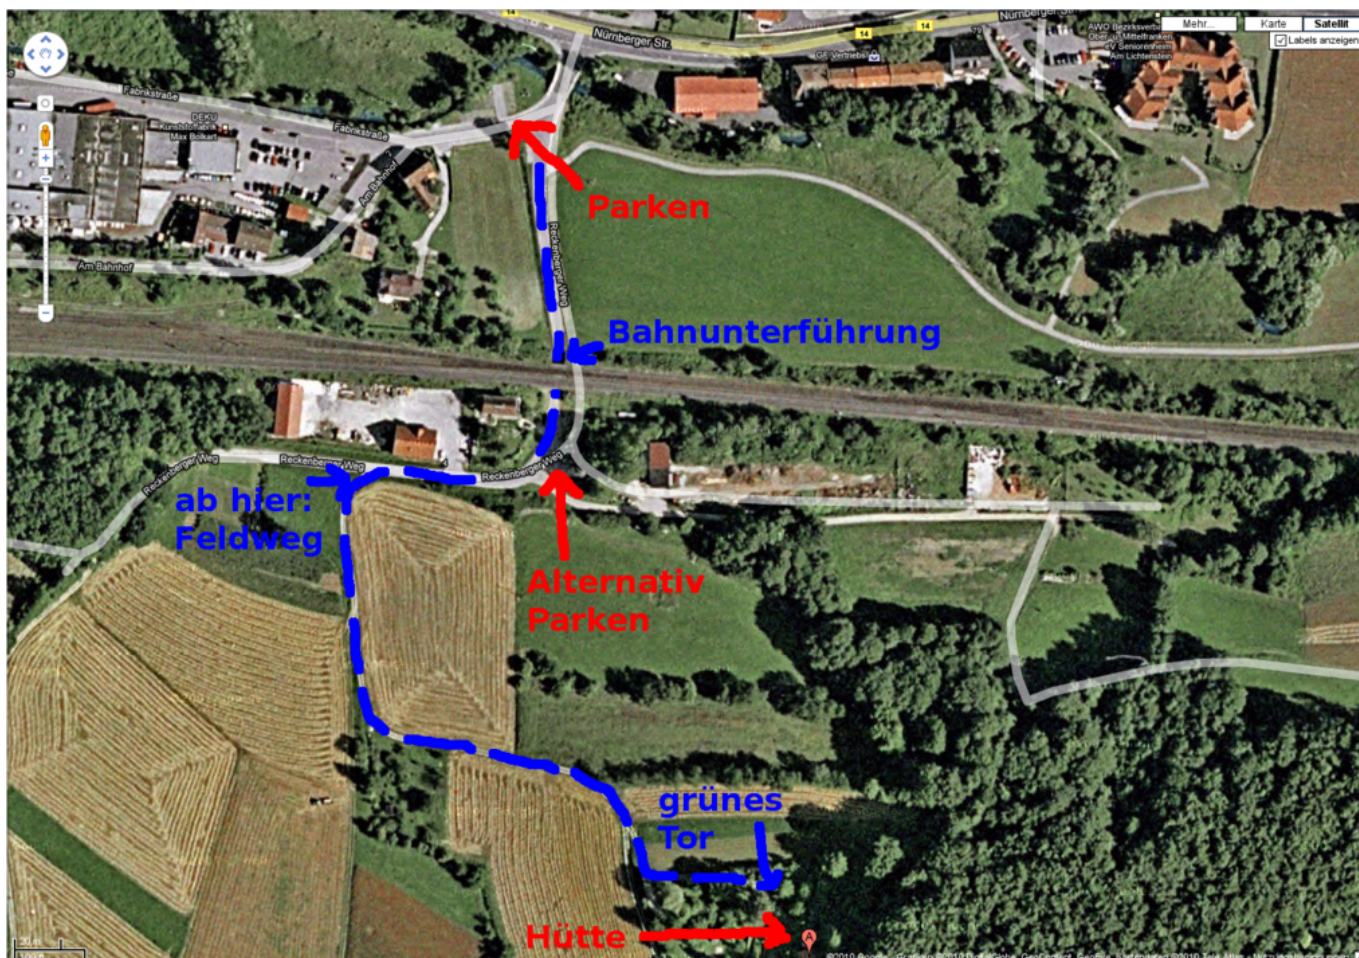

# Winterfest 2015

- Termin: 3./4. Januar 2014
- Location: Hütte in der Fränkischen - in der Nähe von [Pommelsbrunn \(WP\)](#)
- Übernachtung: möglich (mit Schlafsack, Isomatte und nach Anmeldung) und ggf. sinnvoll

## Wegbeschreibung

Wegen Platzmangel und um die Zähler für kaputte Rücklichter und stecken gebliebene Fahrzeuge nicht weiter in die Höhe zu treiben, bitte unten einen Parkplatz suchen und den Rest hoch laufen (insbesondere bei feuchter Witterung oder Schnee). Vom Parkplatz (direkt am Fluss) den geteerten Weg durch die Bahnunterführung folgen. Dahinter gleich links sind weitere Parkmöglichkeiten (aber

weniger befestigt). Dem Teerweg folgen (90 Grad Rechtskurve), rechter Hand ist der Bauhof. Danach, am ersten Abzweig nach links (Mitte des Bauhofs) in den Feldweg einbiegen. Diesem folgen (erst Linkskurve, dann Rechtskurve). Nach der Rechtskurve den linken Abzweig in Richtung einer Toreinfahrt nehmen. Vor der Toreinfahrt links dem Weg am ersten Grundstück entlang weiter, auf ein grünes Tor zu. Dort habt ihr das richtige Grundstück erreicht.

## Teilnehmer

Name	Übernachtung	Fahrgemeinschaft
tokkee	ja	tokkee
Conny	ja	tokkee
Simi	ja	bigboss-A4-Quattro-mit-2-paar-Schneeketten
Anton	ja	bigboss-A4-Quattro-mit-2-paar-Schneeketten
Norman	ja	bigboss-A4-Quattro-mit-2-paar-Schneeketten
nobse	ja	
 Fix Me!		