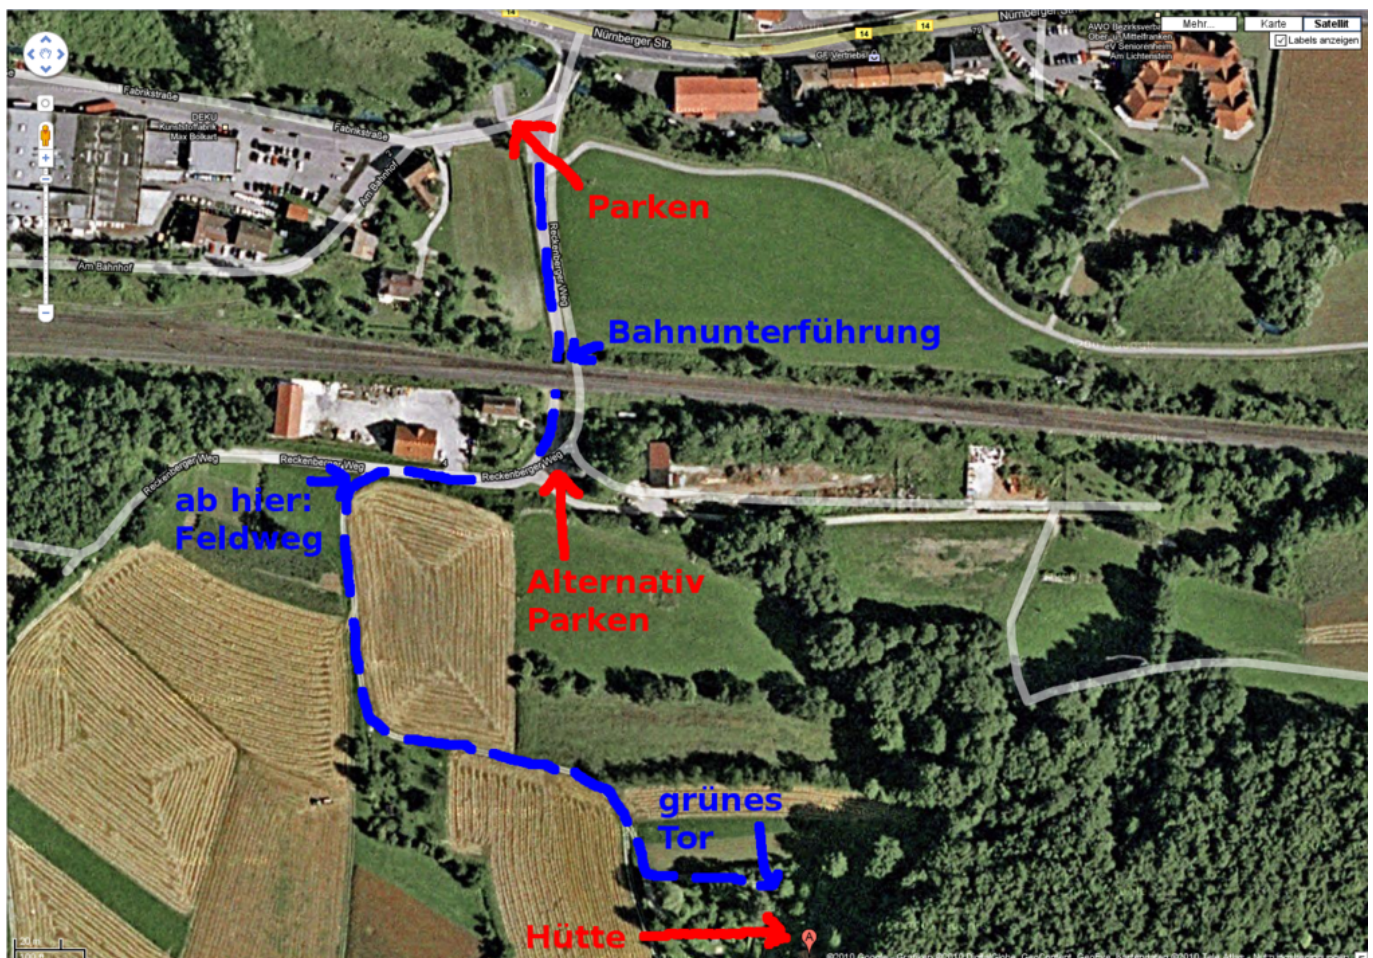

# Winterfest 2015

- Termin: 3./4. Januar 2014
- Location: Hütte in der Fränkischen - in der Nähe von [Pommelsbrunn \(WP\)](#)
- Übernachtung: möglich (mit Schlafsack, Isomatte und nach Anmeldung) und ggf. sinnvoll

## Wegbeschreibung

Wegen Platzmangel und um die Zähler für kaputte Rücklichter und stecken gebliebene Fahrzeuge nicht weiter in die Höhe zu treiben, bitte unten einen Parkplatz suchen und den Rest hoch laufen (insbesondere bei feuchter Witterung oder Schnee). Vom Parkplatz (direkt am Fluss) den geteerten Weg durch die Bahnunterführung folgen. Dahinter gleich links sind weitere Parkmöglichkeiten (aber

weniger befestigt). Dem Teerweg folgen (90 Grad Rechtskurve), rechter Hand ist der Bauhof. Danach, am ersten Abzweig nach links (Mitte des Bauhofs) in den Feldweg einbiegen. Diesem folgen (erst Linkskurve, dann Rechtskurve). Nach der Rechtskurve den linken Abzweig in Richtung einer Toreinfahrt nehmen. Vor der Toreinfahrt links dem Weg am ersten Grundstück entlang weiter, auf ein grünes Tor zu. Dort habt ihr das richtige Grundstück erreicht.

## Teilnehmer

Name	Übernachtung	Fahrgemeinschaft
tokkee	ja	tokkee
Conny	ja	tokkee
Simi	ja	bigboss-A4-Quattro-mit-2-paar-Schneeketten
Anton	ja	bigboss-A4-Quattro-mit-2-paar-Schneeketten
Norman	ja	bigboss-A4-Quattro-mit-2-paar-Schneeketten
nobse	ja	
 Fix Me!		