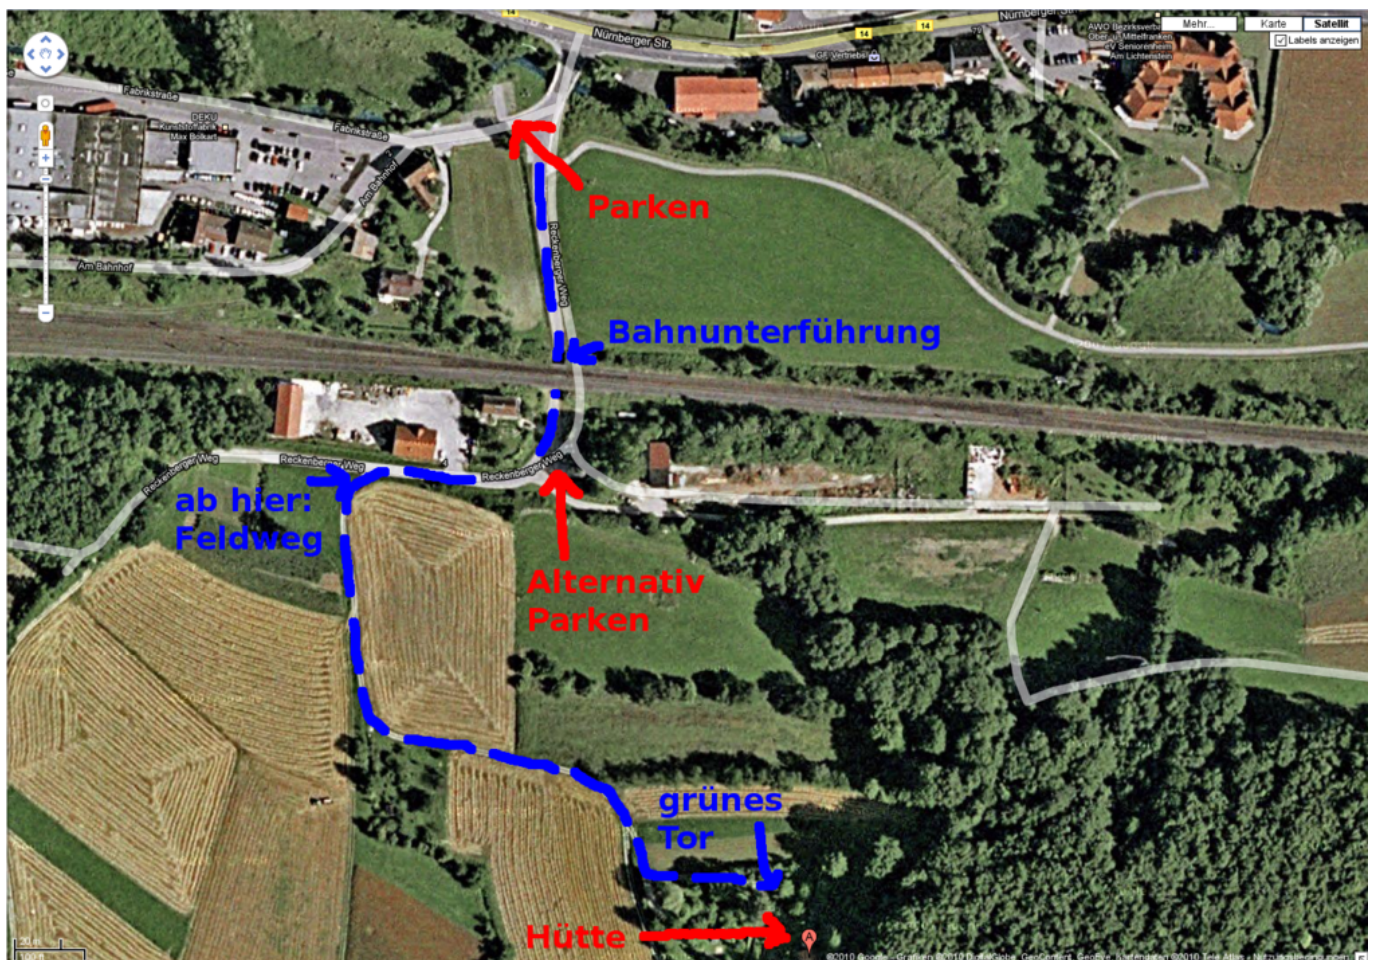

Winterfest 2015

- Termin: 3./4. Januar 2014
- Location: Hütte in der Fränkischen - in der Nähe von [Pommelsbrunn \(WP\)](#)
- Übernachtung: möglich (mit Schlafsack, Isomatte und nach Anmeldung) und ggf. sinnvoll

Programm

- Day 1:
 - ab 15 Uhr: Kaffee in der Hütte
 - später: Fondue, Raclette (Fleisch oder Käse, je nach Angebot, vgl. unten)
 - zwischenrein: Feuerzangenbowle, Glühwein
- Day 2:
 - gemütlicher Ausklang mit Grillen gegen Mittag

Wegbeschreibung

Wegen Platzmangel und um die Zähler für kaputte Rücklichter und stecken gebliebene Fahrzeuge nicht weiter in die Höhe zu treiben, bitte unten einen Parkplatz suchen und den Rest hoch laufen (insbesondere bei feuchter Witterung oder Schnee). Vom Parkplatz (direkt am Fluss) den geteerten Weg durch die Bahnunterführung folgen. Dahinter gleich links sind weitere Parkmöglichkeiten (aber

weniger befestigt). Dem Teerweg folgen (90 Grad Rechtskurve), rechter Hand ist der Bauhof. Danach, am ersten Abzweig nach links (Mitte des Bauhofs) in den Feldweg einbiegen. Diesem folgen (erst Linkskurve, dann Rechtskurve). Nach der Rechtskurve den linken Abzweig in Richtung einer Toreinfahrt nehmen. Vor der Toreinfahrt links dem Weg am ersten Grundstück entlang weiter, auf ein grünes Tor zu. Dort habt ihr das richtige Grundstück erreicht.