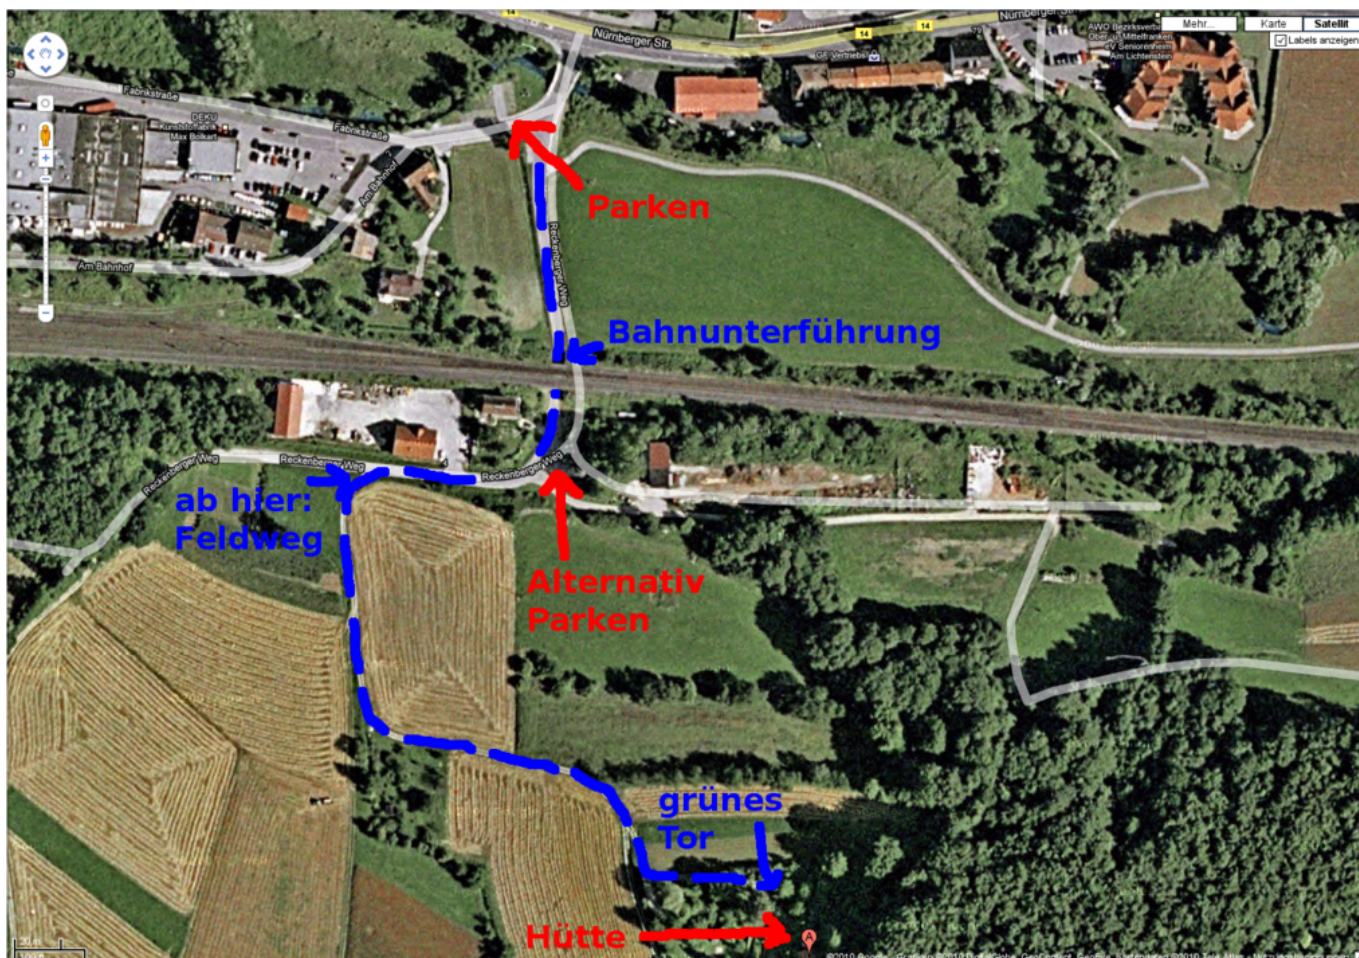

Winterfest 2015

- Termin: 3./4. Januar 2014
- Location: Hütte in der Fränkischen - in der Nähe von [Pommelsbrunn \(WP\)](#)
- Übernachtung: möglich (mit Schlafsack, Isomatte und nach Anmeldung) und ggf. sinnvoll

Wegbeschreibung

Wegen Platzmangel und um die Zähler für kaputte Rücklichter und stecken gebliebene Fahrzeuge nicht weiter in die Höhe zu treiben, bitte unten einen Parkplatz suchen und den Rest hoch laufen (insbesondere bei feuchter Witterung oder Schnee). Vom Parkplatz (direkt am Fluss) den geteerten Weg durch die Bahnunterführung folgen. Dahinter gleich links sind weitere Parkmöglichkeiten (aber

weniger befestigt). Dem Teerweg folgen (90 Grad Rechtskurve), rechter Hand ist der Bauhof. Danach, am ersten Abzweig nach links (Mitte des Bauhofs) in den Feldweg einbiegen. Diesem folgen (erst Linkskurve, dann Rechtskurve). Nach der Rechtskurve den linken Abzweig in Richtung einer Toreinfahrt nehmen. Vor der Toreinfahrt links dem Weg am ersten Grundstück entlang weiter, auf ein grünes Tor zu. Dort habt ihr das richtige Grundstück erreicht.

Wer (im Falle eines arktischen Wintereinbruchs) über Allrad und Schneeketten verfügt, darf natürlich gerne seine fahrerischen Leistungen unter Beweis stellen. Im Schadensfalle können wir euch jedoch nur eine gute Werkstatt in Schwabach empfehlen, die schon dem ein oder anderen Pommelverunglückten wieder fahrbereit gemacht hat. Für Rodelschlitten jeglicher Art sollten wir ein Plätzchen im Garten finden ;)