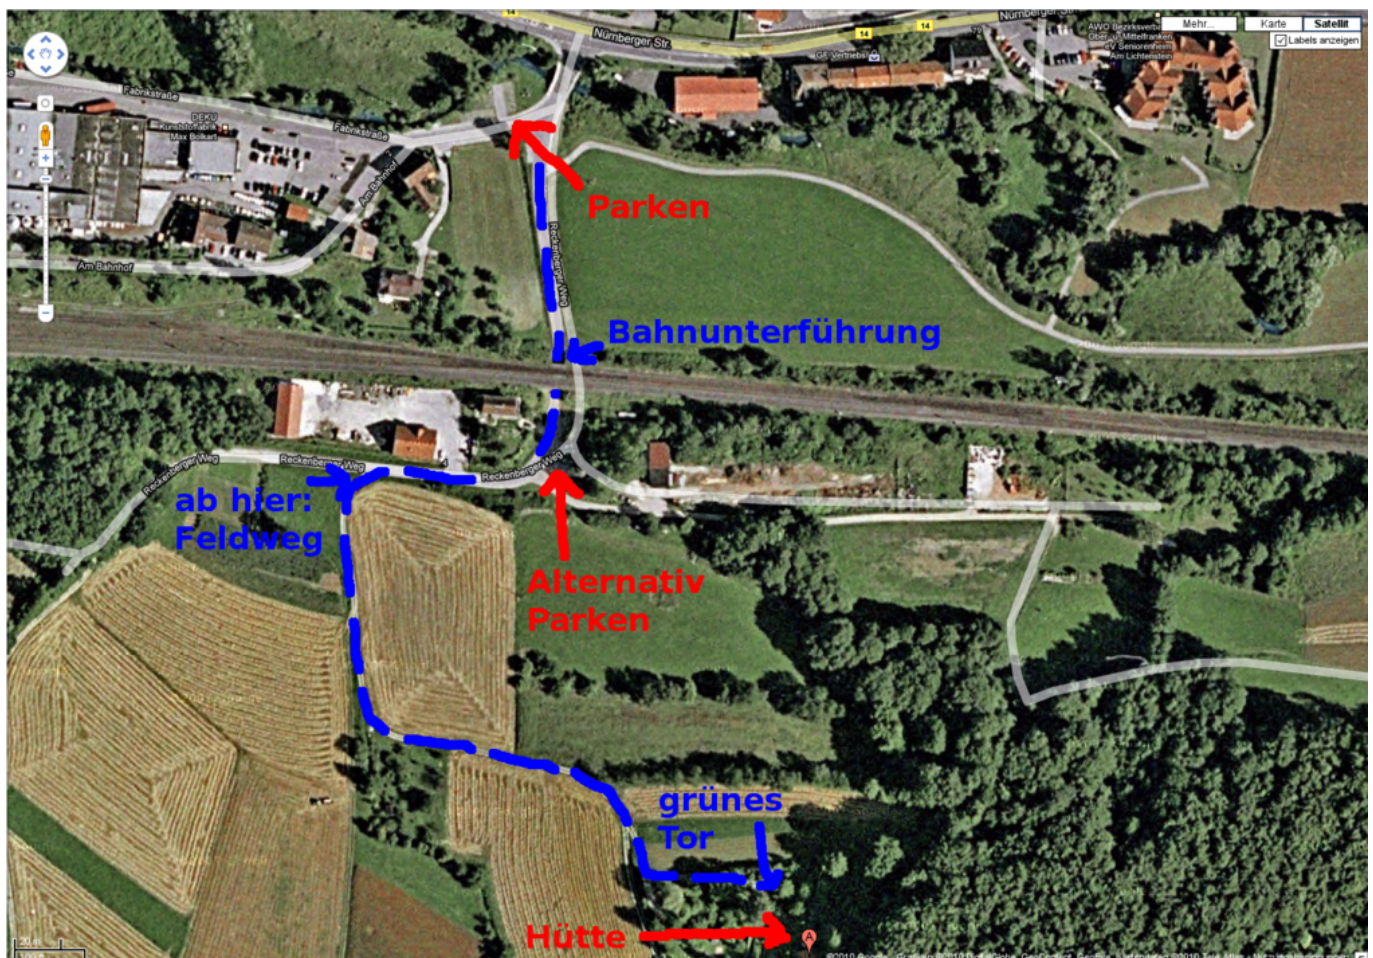

Sommerfest 2014

- Termin: 6. September 2014
- ab 12 Uhr kann kommen wer will
- Location: Hütte in der Fränkischen - in der Nähe von [Pommelsbrunn \(WP\)](#)
- Übernachtung: möglich (mit Schlafsack, Isomatte und bei schöner Witterung mit Zelt, Bitte Anmelden!!!!) und ggf. sinnvoll

Programm

- Kaffee und Kuchen wer will
- Abends gemütliches grillen
- Spiele, Kinder bespaßen
- usw.

Wegbeschreibung

Bitte gebt die Fahrgemeinschaften unbedingt mit an. Wir haben nur eine begrenzte Anzahl von Parkplätzen im Grundstück. Im Notfall müssten also einige unten parken und hochlaufen. Wer hochfährt sollte auf folgende Dinge aufpassen:

- Das Getreide steht manchmal sehr hoch - Bitte nietet keine Wanderer oder Tiere um!
- Am rechten Rand des Feldwegs fließt ein Bach, also haltet die Spur sonst ist euer Unterboden hinüber.
- Wer nicht sicher fährt, sollte lieber unten Parken und hoch laufen.

Habt eure Handys dabei und tokkees und connys Nummern eingespeichert. Wenn wir im Haus sind hören wir kein Hupen, geschweige denn rufen oder Hundegebell.

Teilnehmer

Name	Übernachtung	Fahrgemeinschaft
tokkee	ja	tokkee
conny	ja	tokkee
anton	ja	bigboss
simi	ja	bigboss
bigboss	ja	bigboss
wAmplre+1		wAmplre
tabaluga+1		wAmplre
nobse	ja	nobse
frank evtl.		