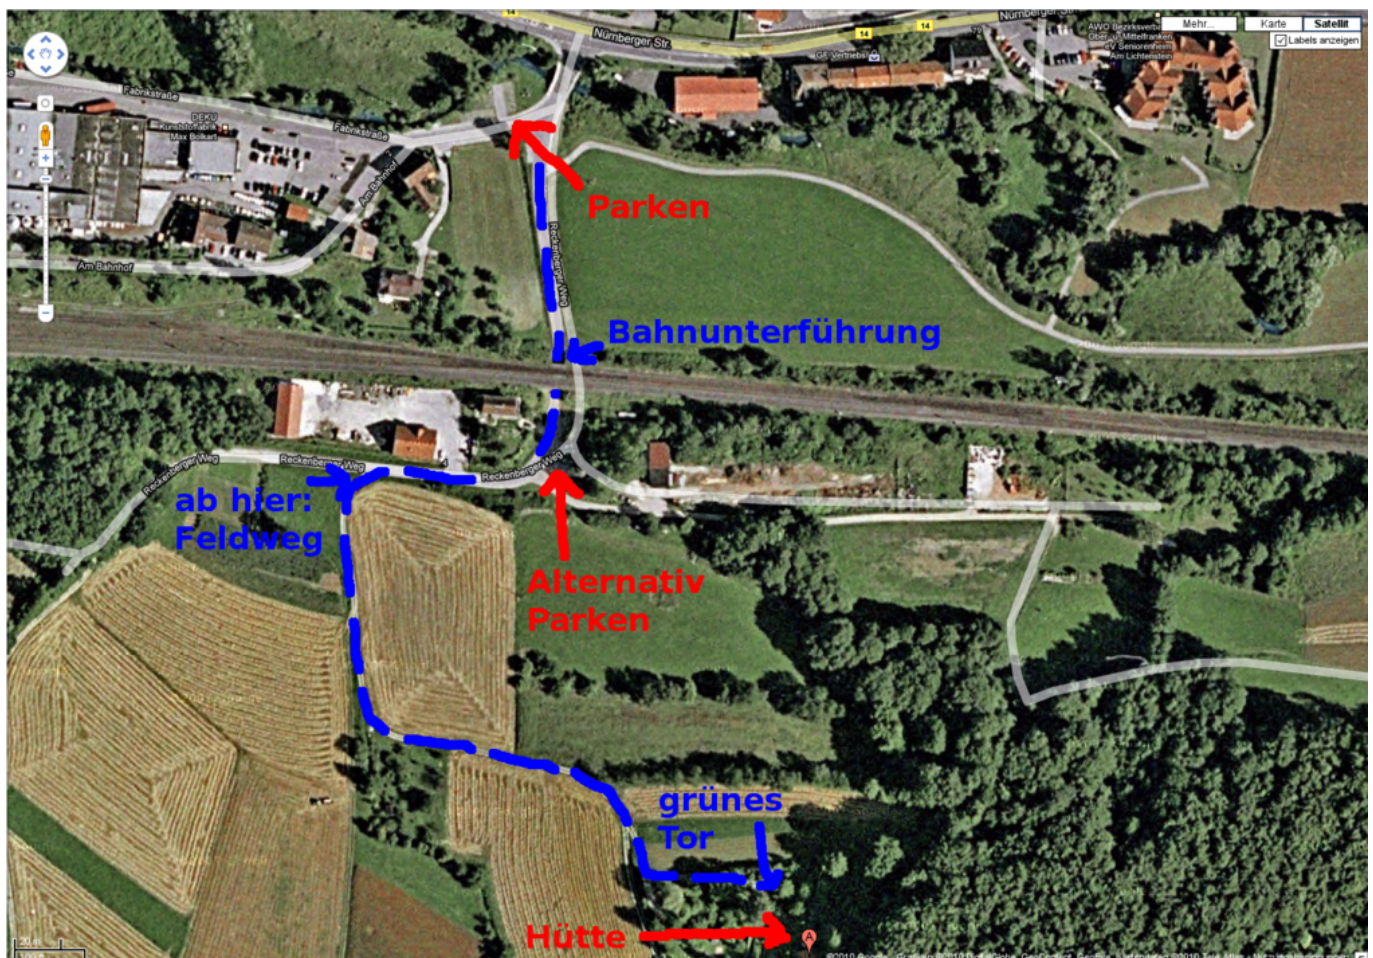

Sommerfest 2014

- Termin: 6. September 2014
- ab 12 Uhr kann kommen wer will
- Location: Hütte in der Fränkischen - in der Nähe von [Pommelsbrunn \(WP\)](#)
- Übernachtung: möglich (mit Schlafsack, Isomatte und bei schöner Witterung mit Zelt, Bitte Anmelden!!!!) und ggf. sinnvoll

Programm

- Kaffee und Kuchen wer will
- Abends gemütliches grillen
- Spiele, Kinder bespaßen
- usw.

Wegbeschreibung

Bitte gebt die Fahrgemeinschaften unbedingt mit an. Wir haben nur eine begrenzte Anzahl von Parkplätzen im Grundstück. Im Notfall müssten also einige unten parken und hochlaufen. Wer hochfährt sollte auf folgende Dinge aufpassen:

- Das Getreide steht manchmal sehr hoch - Bitte nietet keine Wanderer oder Tiere um!
- Am rechten Rand des Feldwegs fließt ein Bach, also haltet die Spur sonst ist euer Unterboden hinüber.
- Wer nicht sicher fährt, sollte lieber unten Parken und hoch laufen.

Habt eure Handys dabei und tokkees und connys Nummern eingespeichert. Wenn wir im Haus sind hören wir kein Hupen, geschweige denn rufen oder Hundegebell.

Teilnehmer

Name	Übernachtung	Fahrgemeinschaft
tokkee	ja	tokkee
conny	ja	tokkee
anton	ja	bigboss
simi	ja	bigboss
bigboss	ja	bigboss
wAmplre+1	ja	wAmplre
tabaluga+1	ja	wAmplre
nobse	evtl	
frank evtl.		