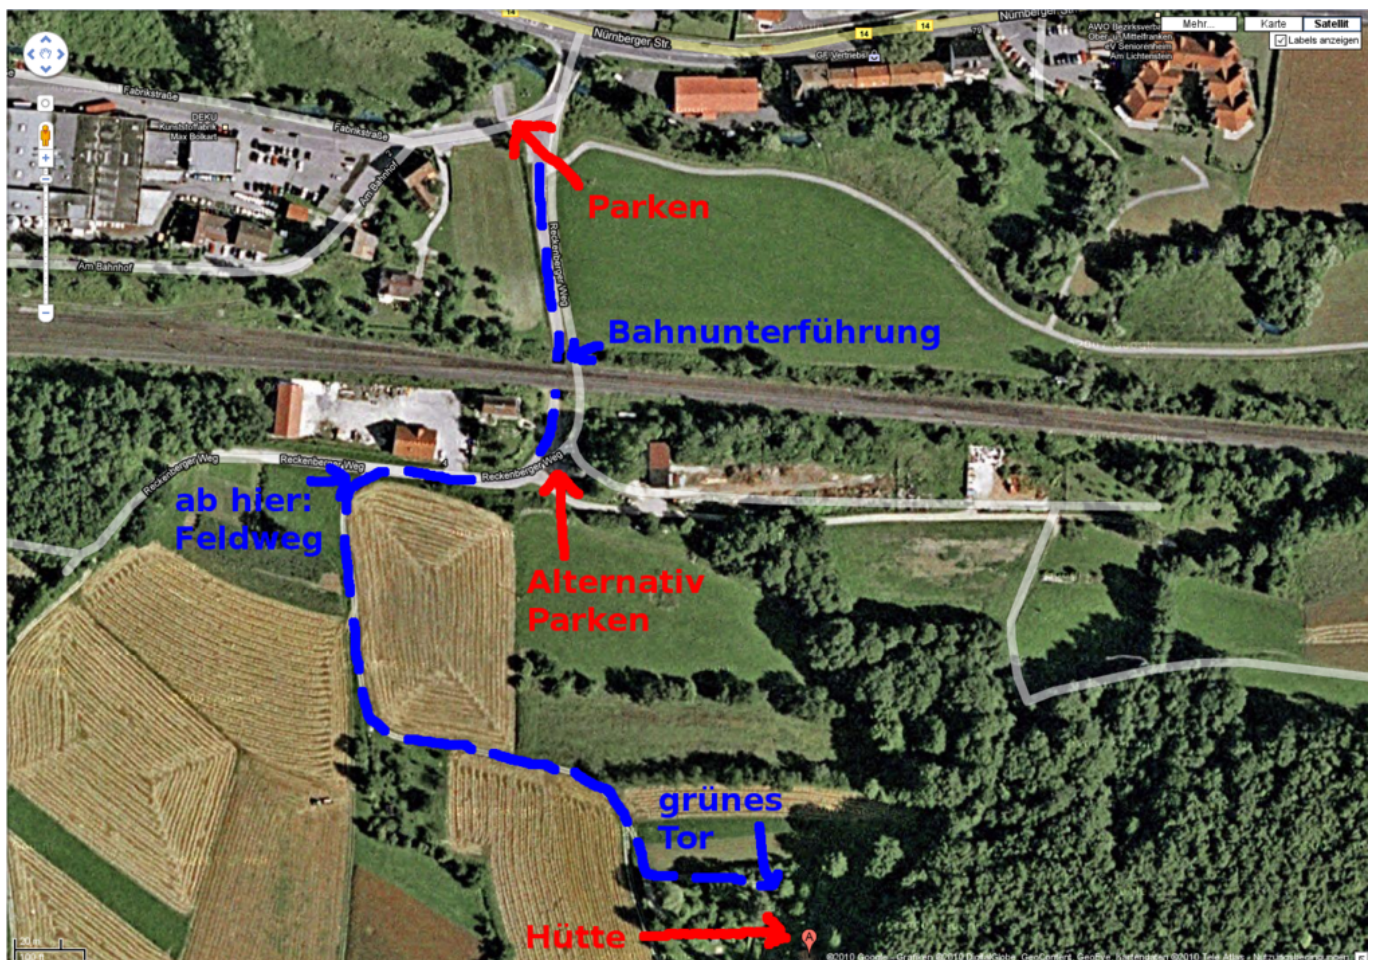

Sommerfest 2014

- Termin: 6. September 2014
- ab 12 Uhr kann kommen wer will
- Location: Hütte in der Fränkischen - in der Nähe von [Pommelsbrunn \(WP\)](#)
- Übernachtung: möglich (mit Schlafsack, Isomatte und bei schöner Witterung mit Zelt, Bitte Anmelden!!!!) und ggf. sinnvoll

Programm

- Kaffee und Kuchen wer will
- Abends gemütliches grillen
- Spiele, Kinder bespaßen
- usw.

Wegbeschreibung

Bitte gebt die Fahrgemeinschaften unbedingt mit an. Wir haben nur eine begrenzte Anzahl von Parkplätzen im Grundstück. Im Notfall müssten also einige unten parken und hochlaufen. Wer hochfährt sollte auf folgende Dinge aufpassen:

- Das Getreide steht manchmal sehr hoch - Bitte nietet keine Wanderer oder Tiere um!
- Am rechten Rand des Feldwegs fließt ein Bach, also haltet die Spur sonst ist euer Unterboden hinüber.
- Wer nicht sicher fährt, sollte lieber unten Parken und hoch laufen.