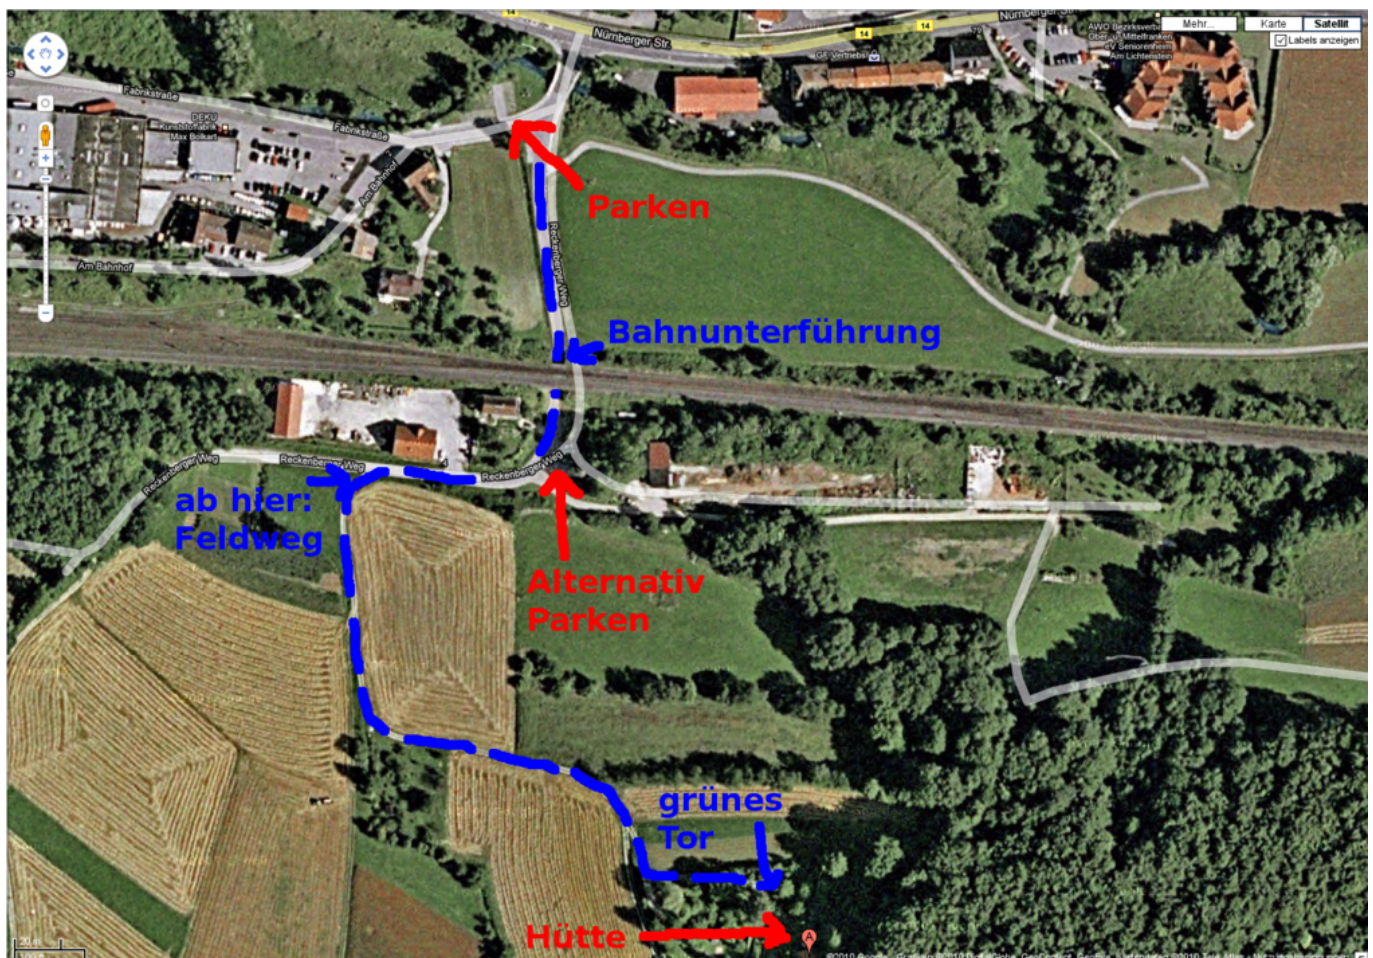

Sommerfest 2014

- Termin: 6. September 2014
- ab 12 Uhr kann kommen wer will
- Location: Hütte in der Fränkischen - in der Nähe von [Pommelsbrunn \(WP\)](#)
- Übernachtung: möglich (mit Schlafsack, Isomatte und bei schöner Witterung mit Zelt, Bitte Anmelden!!!!) und ggf. sinnvoll

Programm

- Kaffee und Kuchen wer will
- Abends gemütliches grillen
- Spiele, Kinder bespaßen
- usw.

Wegbeschreibung

Bitte gebt die Fahrgemeinschaften unbedingt mit an. Wir haben nur eine begrenzte Anzahl von Parkplätzen im Grundstück. Im Notfall müssten also einige unten parken und hochlaufen. Wer hochfährt sollte auf folgende Dinge aufpassen:

- Das Getreide steht manchmal sehr hoch - Bitte nietet keine Wanderer oder Tiere um!
- Am rechten Rand des Feldwegs fließt ein Bach, also haltet die Spur sonst ist euer Unterboden hinüber.
- Wer nicht sicher fährt, sollte lieber unten Parken und hoch laufen.

Habt eure Handys dabei und tokkees und connys Nummern eingespeichert. Wenn wir im Haus sind hören wir kein Hupen, geschweige denn rufen oder Hundegebell.

Teilnehmer

Name	Übernachtung	Fahrgemeinschaft
tokkee	ja	tokkee
conny	ja	tokkee
anton	ja	bigboss
simi	ja	bigboss
bigboss	ja	bigboss
wAmpre+1	ja	wAmpre
tabaluga+1	ja	wAmpre
nobse	evtl	
frank evtl.		