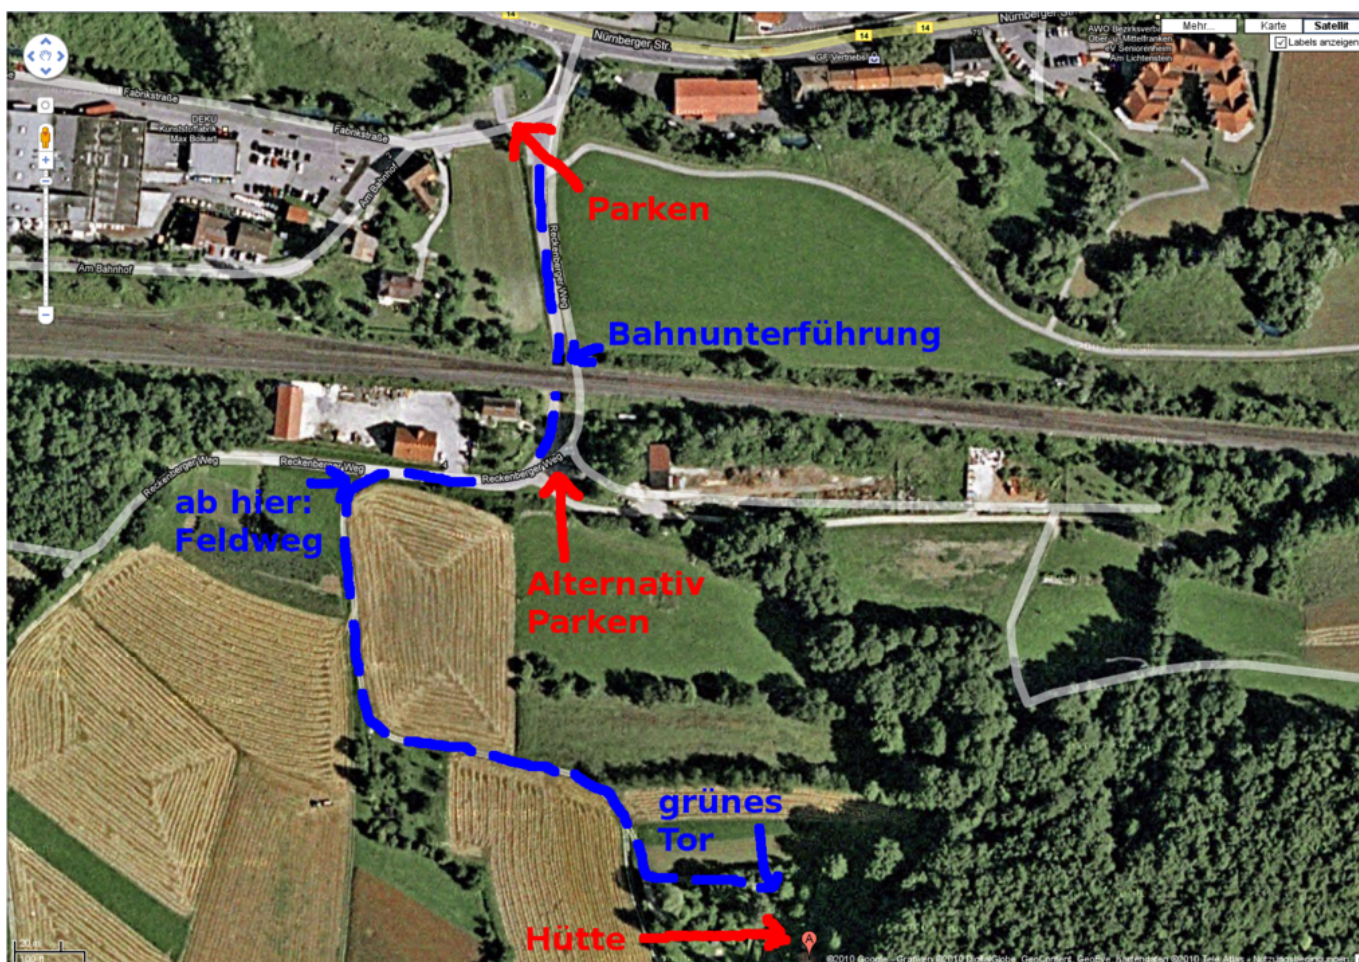

# Sommerfest 2014

- Termin: 6. September 2014
- ab 12 Uhr kann kommen wer will
- Location: Hütte in der Fränkischen - in der Nähe von [Pommelsbrunn \(WP\)](#)
- Übernachtung: möglich (mit Schlafsack, Isomatte und bei schöner Witterung mit Zelt, Bitte Anmelden!!!!) und ggf. sinnvoll

## Wegbeschreibung

Bitte gebt die Fahrgemeinschaften unbedingt mit an. Wir haben nur eine begrenzte Anzahl von Parkplätzen im Grundstück. Im Notfall müssten also einige unten parken und hochlaufen. Wer hochfährt sollte auf folgende Dinge aufpassen:

- Das Getreide steht manchmal sehr hoch - Bitte nietet keine Wanderer oder Tiere um!
- Am rechten Rand des Feldwegs fließt ein Bach, also haltet die Spur sonst ist euer Unterboden hinüber.
- Wer nicht sicher fährt, sollte lieber unten Parken und hoch laufen.