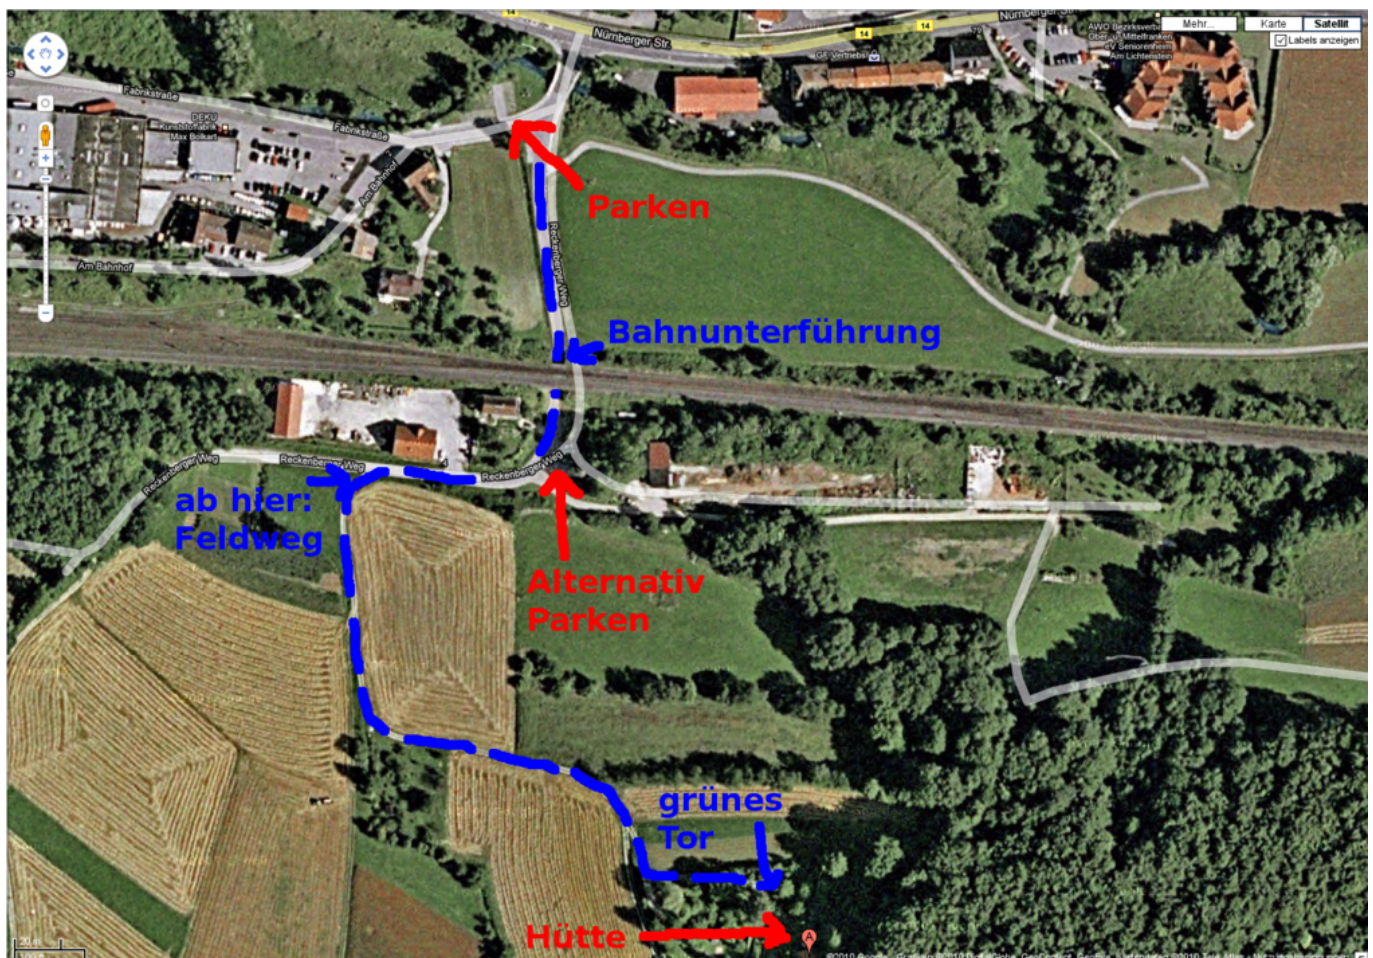

Sommerfest 2014

- Termin: 6. September 2014
- ab 12 Uhr kann kommen wer will
- Location: Hütte in der Fränkischen - in der Nähe von [Pommelsbrunn \(WP\)](#)
- Übernachtung: möglich (mit Schlafsack, Isomatte und bei schöner Witterung mit Zelt, Bitte Anmelden!!!!) und ggf. sinnvoll

Programm

- Kaffee und Kuchen wer will
- Abends gemütliches grillen
- Spiele, Kinder bespaßen
- usw.

Wegbeschreibung

Bitte gebt die Fahrgemeinschaften unbedingt mit an. Wir haben nur eine begrenzte Anzahl von Parkplätzen im Grundstück. Im Notfall müssten also einige unten parken und hochlaufen. Wer hochfährt sollte auf folgende Dinge aufpassen:

- Das Getreide steht manchmal sehr hoch - Bitte nietet keine Wanderer oder Tiere um!
- Am rechten Rand des Feldwegs fließt ein Bach, also haltet die Spur sonst ist euer Unterboden hinüber.
- Wer nicht sicher fährt, sollte lieber unten Parken und hoch laufen.

Habt eure Handys dabei und tokkees und connys Nummern eingespeichert. Wenn wir im Haus sind hören wir kein Hupen, geschweige denn rufen oder Hundegebell.

Teilnehmer

Name	Übernachtung	Fahrgemeinschaft
tokkee	ja	tokkee
conny	ja	tokkee
anton	ja	bigboss
simi	ja	bigboss
bigboss	ja	bigboss
wAmplre+1	ja	wAmplre
tabaluga+1	ja	wAmplre
nobse	evtl	