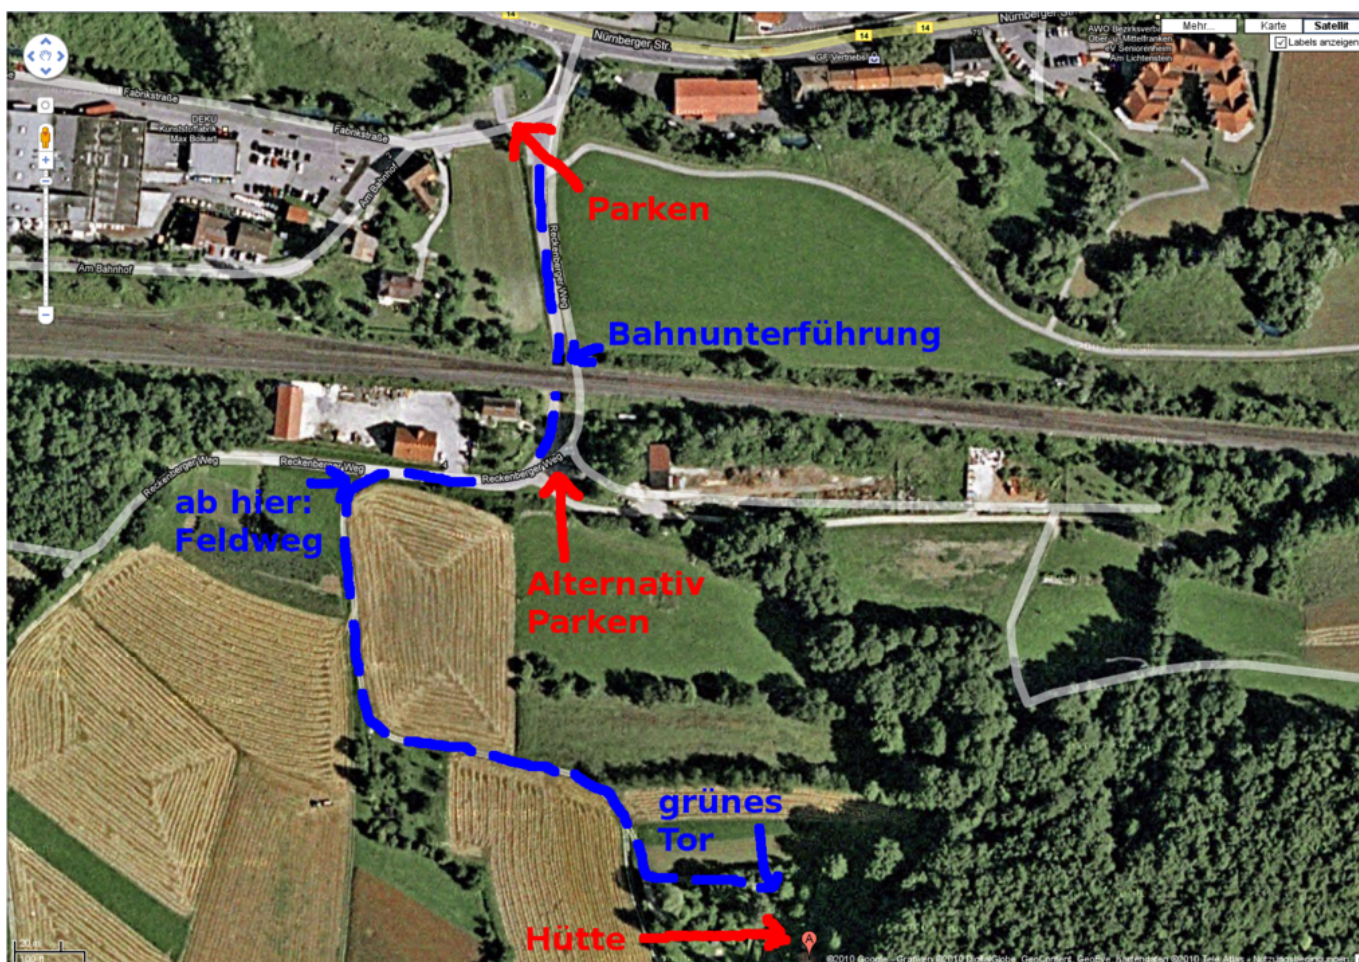

Sommerfest 2014

- Termin: 6. September 2014
- ab 12 Uhr kann kommen wer will
- Location: Hütte in der Fränkischen - in der Nähe von [Pommelsbrunn \(WP\)](#)
- Übernachtung: möglich (mit Schlafsack, Isomatte und bei schöner Witterung mit Zelt, Bitte Anmelden!!!!) und ggf. sinnvoll

Programm

- Kaffee und Kuchen wer will
- Abends gemütliches grillen
- Spiele, Kinder bespaßen
- usw.

Wegbeschreibung

Bitte gebt die Fahrgemeinschaften unbedingt mit an. Wir haben nur eine begrenzte Anzahl von Parkplätzen im Grundstück. Im Notfall müssten also einige unten parken und hochlaufen. Wer hochfährt sollte auf folgende Dinge aufpassen:

- Das Getreide steht manchmal sehr hoch - Bitte nietet keine Wanderer oder Tiere um!
- Am rechten Rand des Feldwegs fließt ein Bach, also haltet die Spur sonst ist euer Unterboden hinüber.
- Wer nicht sicher fährt, sollte lieber unten Parken und hoch laufen.

Habt eure Handys dabei und tokkees und connys Nummern eingespeichert. Wenn wir im Haus sind hören wir kein Hupen, geschweige denn rufen oder Hundegebell.

Teilnehmer

Name	Übernachtung	Fahrgemeinschaft
tokkee	ja	tokkee
conny	ja	tokkee
anton	ja	bigboss
simi	ja	bigboss
bigboss	ja	bigboss
wAmplre+1	ja	wAmplre
tabaluga+1	ja	wAmplre
nobse	evtl	