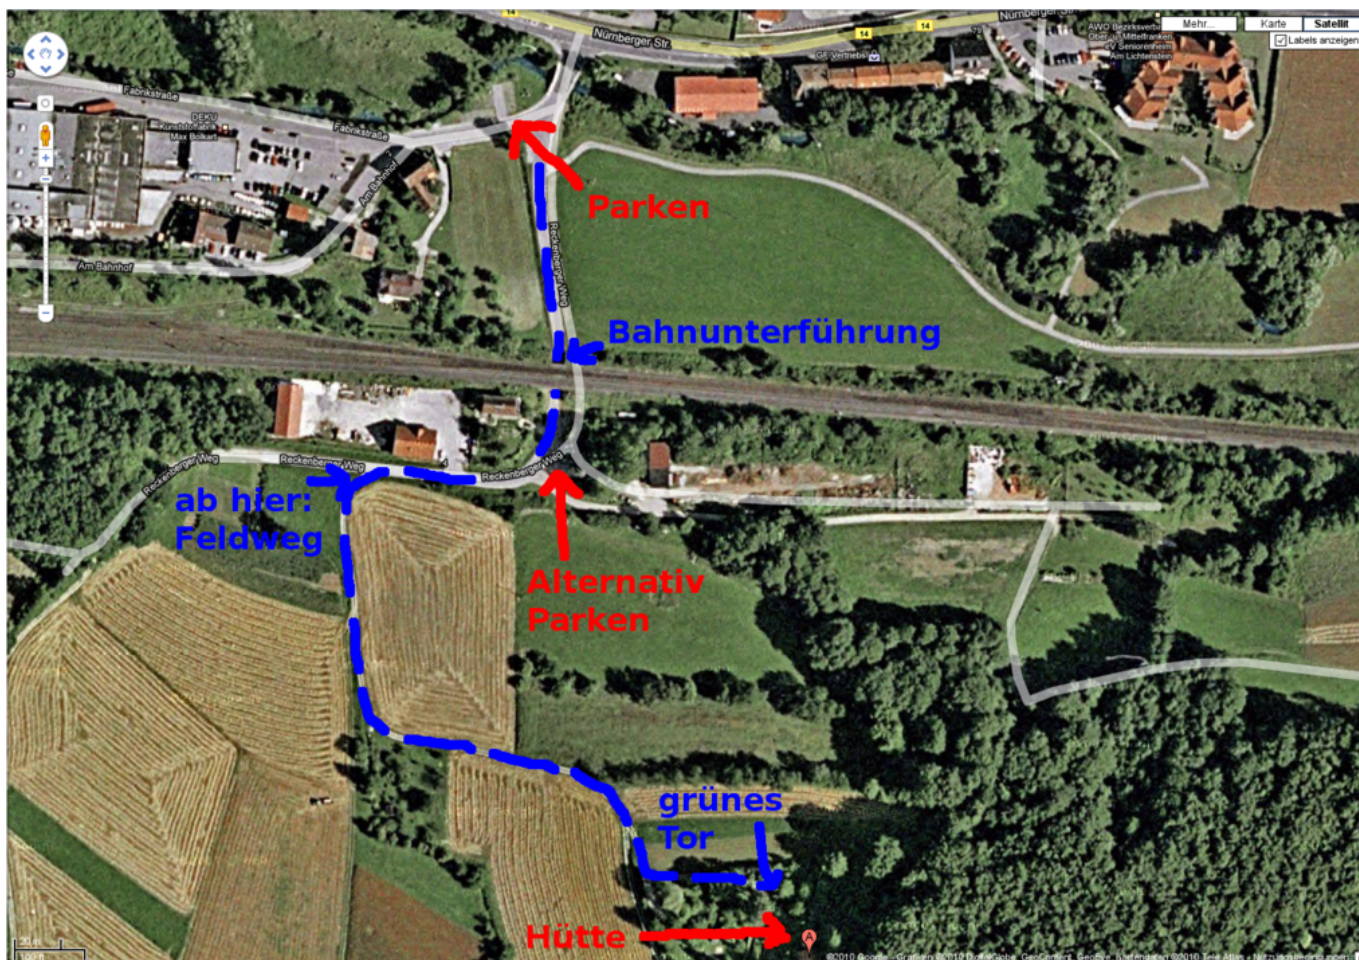

Sommerfest 2014

- Termin: 6. September 2014
- ab 12 Uhr kann kommen wer will
- Location: Hütte in der Fränkischen - in der Nähe von [Pommelsbrunn \(WP\)](#)
- Übernachtung: möglich (mit Schlafsack, Isomatte und bei schöner Witterung mit Zelt, Bitte Anmelden!!!!) und ggf. sinnvoll

Programm

- Kaffee und Kuchen wer will
- Abends gemütliches grillen
- Spiele, Kinder bespaßen
- usw.

Wegbeschreibung

Bitte gebt die Fahrgemeinschaften unbedingt mit an. Wir haben nur eine begrenzte Anzahl von Parkplätzen im Grundstück. Im Notfall müssten also einige unten parken und hochlaufen. Wer hochfährt sollte auf folgende Dinge aufpassen:

- Das Getreide steht manchmal sehr hoch - Bitte nietet keine Wanderer oder Tiere um!
- Am rechten Rand des Feldwegs fließt ein Bach, also haltet die Spur sonst ist euer Unterboden hinüber.
- Wer nicht sicher fährt, sollte lieber unten Parken und hoch laufen.

Habt eure Handys dabei und tokkees und connys Nummern eingespeichert. Wenn wir im Haus sind hören wir kein Hupen, geschweige denn rufen oder Hundegebell.

Teilnehmer

Name	Übernachtung	Fahrgemeinschaft
tokkee	ja	tokkee
conny	ja	tokkee
anton	ja	bigboss
simi	ja	bigboss
bigboss	ja	bigboss
wAmpire+1	ja	wAmpire
tabaluga+1	ja	wAmpire
nobse	evtl	