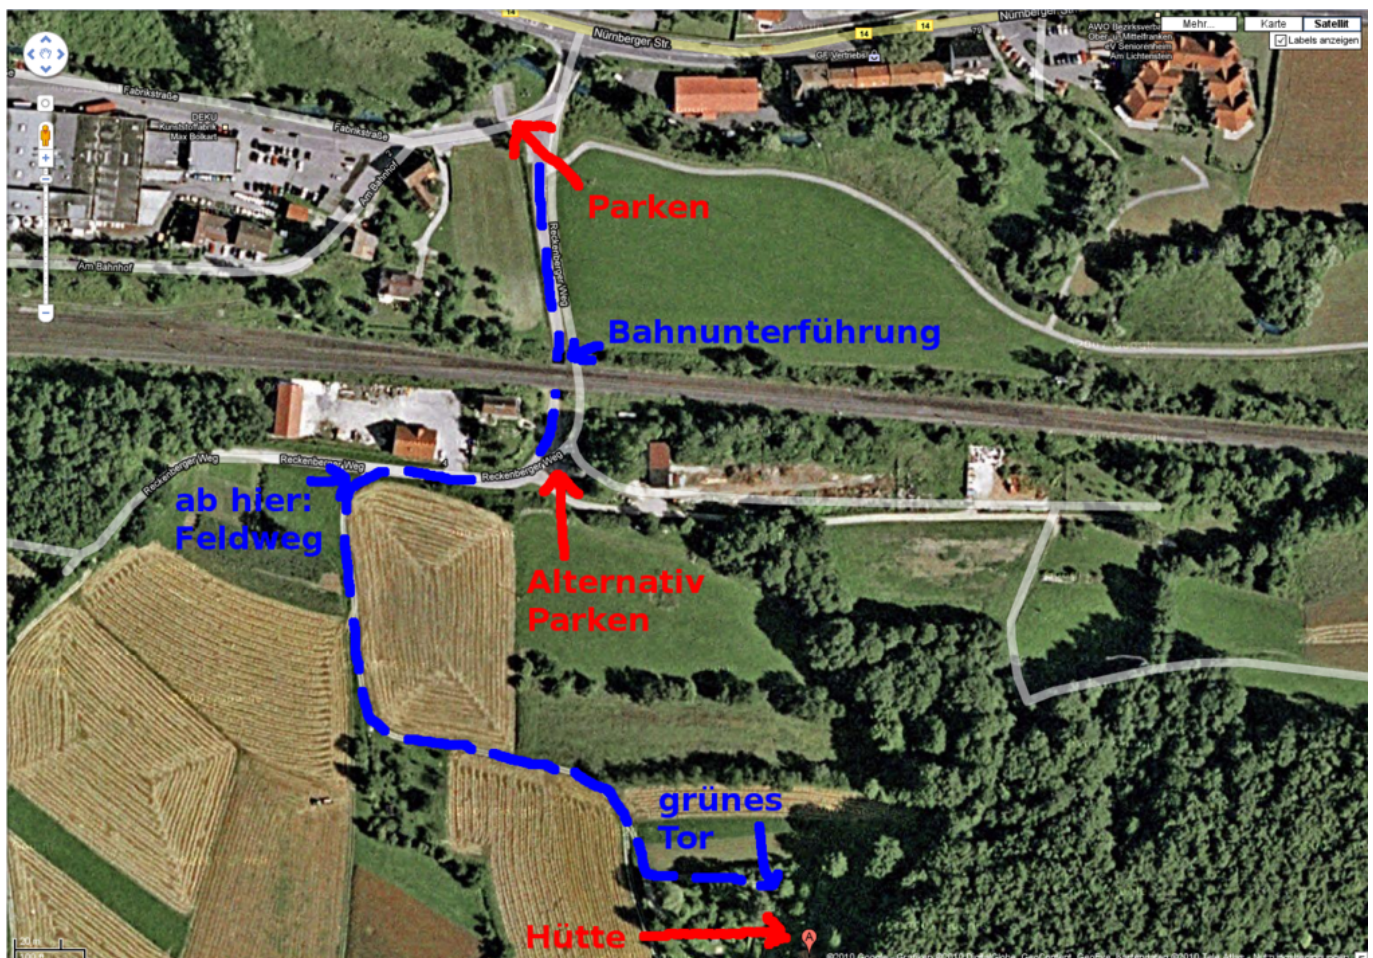

# Sommerfest 2014

- Termin: 6. September 2014
- ab 12 Uhr kann kommen wer will
- Location: Hütte in der Fränkischen - in der Nähe von [Pommelsbrunn \(WP\)](#)
- Übernachtung: möglich (mit Schlafsack, Isomatte und bei schöner Witterung mit Zelt, Bitte Anmelden!!!!) und ggf. sinnvoll

## Wegbeschreibung

Bitte gebt die Fahrgemeinschaften unbedingt mit an. Wir haben nur eine begrenzte Anzahl von Parkplätzen im Grundstück. Im Notfall müssten also einige unten parken und hochlaufen. Wer hochfährt sollte auf folgende Dinge aufpassen:

- Das Getreide steht manchmal sehr hoch - Bitte nietet keine Wanderer oder Tiere um!
- Am rechten Rand des Feldwegs fließt ein Bach, also haltet die Spur sonst ist euer Unterboden hinüber.
- Wer nicht sicher fährt, sollte lieber unten Parken und hoch laufen.