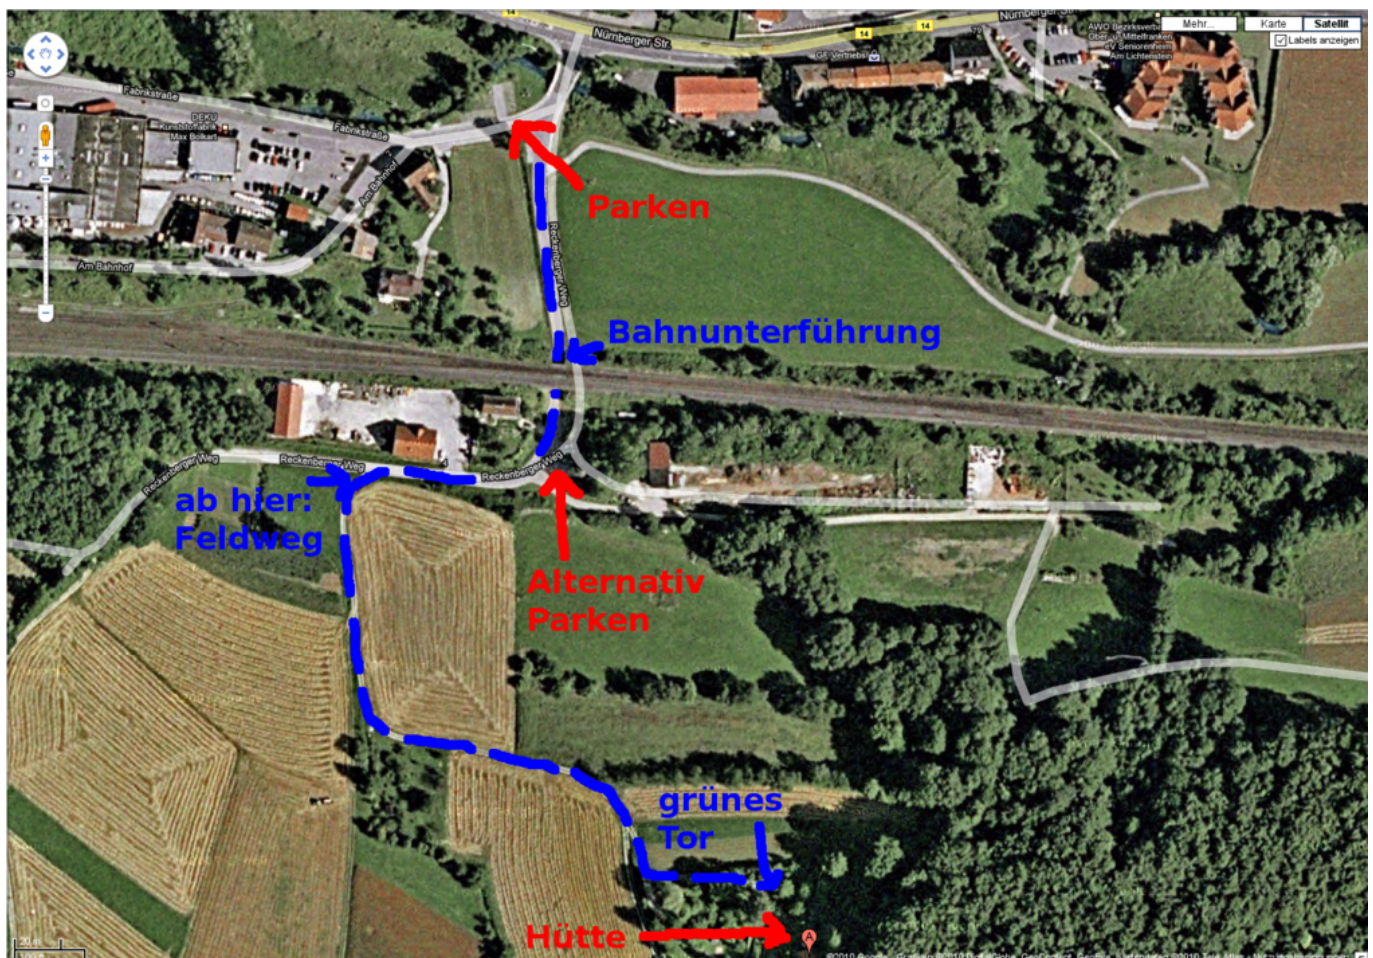

Sommerfest 2014

- Termin: 6. September 2014
- ab 12 Uhr kann kommen wer will
- Location: Hütte in der Fränkischen - in der Nähe von [Pommelsbrunn \(WP\)](#)
- Übernachtung: möglich (mit Schlafsack, Isomatte und bei schöner Witterung mit Zelt, Bitte Anmelden!!!!) und ggf. sinnvoll

Programm

- Kaffee und Kuchen wer will
- Abends gemütliches grillen
- Spiele, Kinder bespaßen
- usw.

Wegbeschreibung

Bitte gebt die Fahrgemeinschaften unbedingt mit an. Wir haben nur eine begrenzte Anzahl von Parkplätzen im Grundstück. Im Notfall müssten also einige unten parken und hochlaufen. Wer hochfährt sollte auf folgende Dinge aufpassen:

- Das Getreide steht manchmal sehr hoch - Bitte nietet keine Wanderer oder Tiere um!
- Am rechten Rand des Feldwegs fließt ein Bach, also haltet die Spur sonst ist euer Unterboden hinüber.
- Wer nicht sicher fährt, sollte lieber unten Parken und hoch laufen.

Habt eure Handys dabei und tokkees und connys Nummern eingespeichert. Wenn wir im Haus sind hören wir kein Hupen, geschweige denn rufen oder Hundegebell.

Teilnehmer

Name	Übernachtung	Fahrgemeinschaft
tokkee	ja	tokkee
conny	ja	tokkee
anton	ja	bigboss
simi	ja	bigboss
bigboss	ja	bigboss
wAmplre+1	ja	wAmplre
tabaluga+1	ja	wAmplre