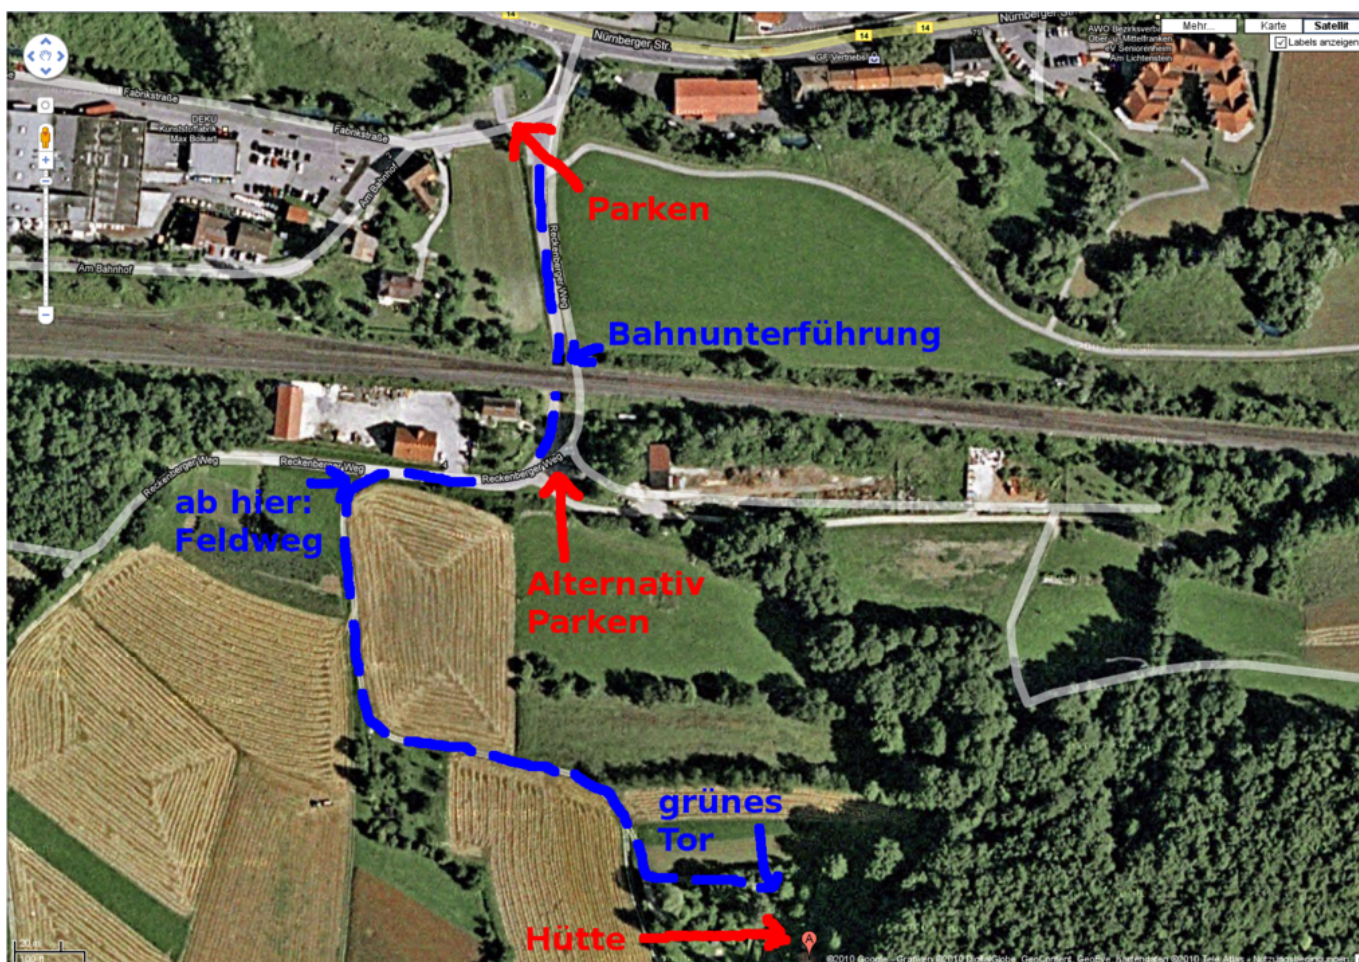

Sommerfest 2014

- Termin: 6. September 2014
- ab 12 Uhr kann kommen wer will
- Location: Hütte in der Fränkischen - in der Nähe von [Pommelsbrunn \(WP\)](#)
- Übernachtung: möglich (mit Schlafsack, Isomatte und bei schöner Witterung mit Zelt, Bitte Anmelden!!!!) und ggf. sinnvoll

Programm

- Kaffee und Kuchen wer will
- Abends gemütliches grillen
- Spiele, Kinder bespaßen
- usw.

Wegbeschreibung

Bitte gebt die Fahrgemeinschaften unbedingt mit an. Wir haben nur eine begrenzte Anzahl von Parkplätzen im Grundstück. Im Notfall müssten also einige unten parken und hochlaufen. Wer hochfährt sollte auf folgende Dinge aufpassen:

- Das Getreide steht manchmal sehr hoch - Bitte nietet keine Wanderer oder Tiere um!
- Am rechten Rand des Feldwegs fließt ein Bach, also haltet die Spur sonst ist euer Unterboden hinüber.
- Wer nicht sicher fährt, sollte lieber unten Parken und hoch laufen.

Habt eure Handys dabei und tokkees und connys Nummern eingespeichert. Wenn wir im Haus sind hören wir kein Hupen, geschweige denn rufen oder Hundegebell.

Teilnehmer

Name	Übernachtung	Fahrgemeinschaft
tokkee	ja	tokkee
conny	ja	tokkee
anton	ja	bigboss
simi	ja	bigboss
bigboss	ja	bigboss
wAmplre+1	ja	wAmplre
tabaluga+1	ja	wAmplre