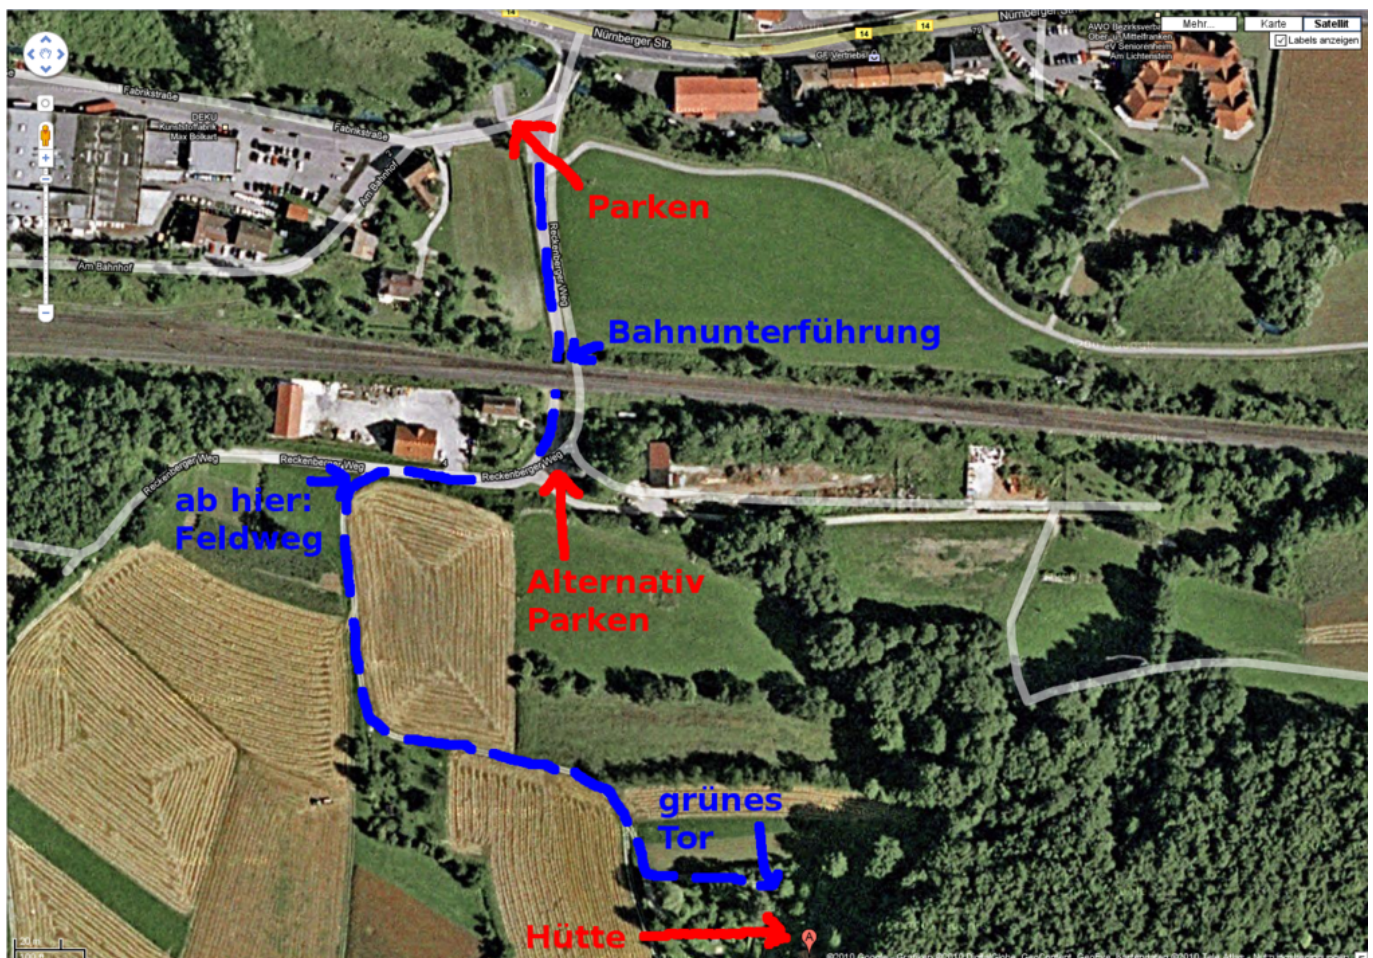

# Sommerfest 2014

- Termin: 6. September 2014
- ab 12 Uhr kann kommen wer will
- Location: Hütte in der Fränkischen - in der Nähe von [Pommelsbrunn \(WP\)](#)
- Übernachtung: möglich (mit Schlafsack, Isomatte und bei schöner Witterung mit Zelt, Bitte Anmelden) und ggf. sinnvoll

## Wegbeschreibung

Bitte gebt die Fahrgemeinschaften unbedingt mit an. Wir haben nur eine begrenzte Anzahl von Parkplätzen im Grundstück. Im Notfall müssten also einige unten parken und hochlaufen. Wer hochfährt sollte auf folgende Dinge aufpassen:

- Das Getreide steht manchmal sehr hoch - Bitte nietet keine Wanderer oder Tiere um!
- Am rechten Rand des Feldwegs fließt ein Bach, also haltet die Spur sonst ist euer Unterboden hinüber.
- Wer nicht sicher fährt, sollte lieber unten Parken und hoch laufen.