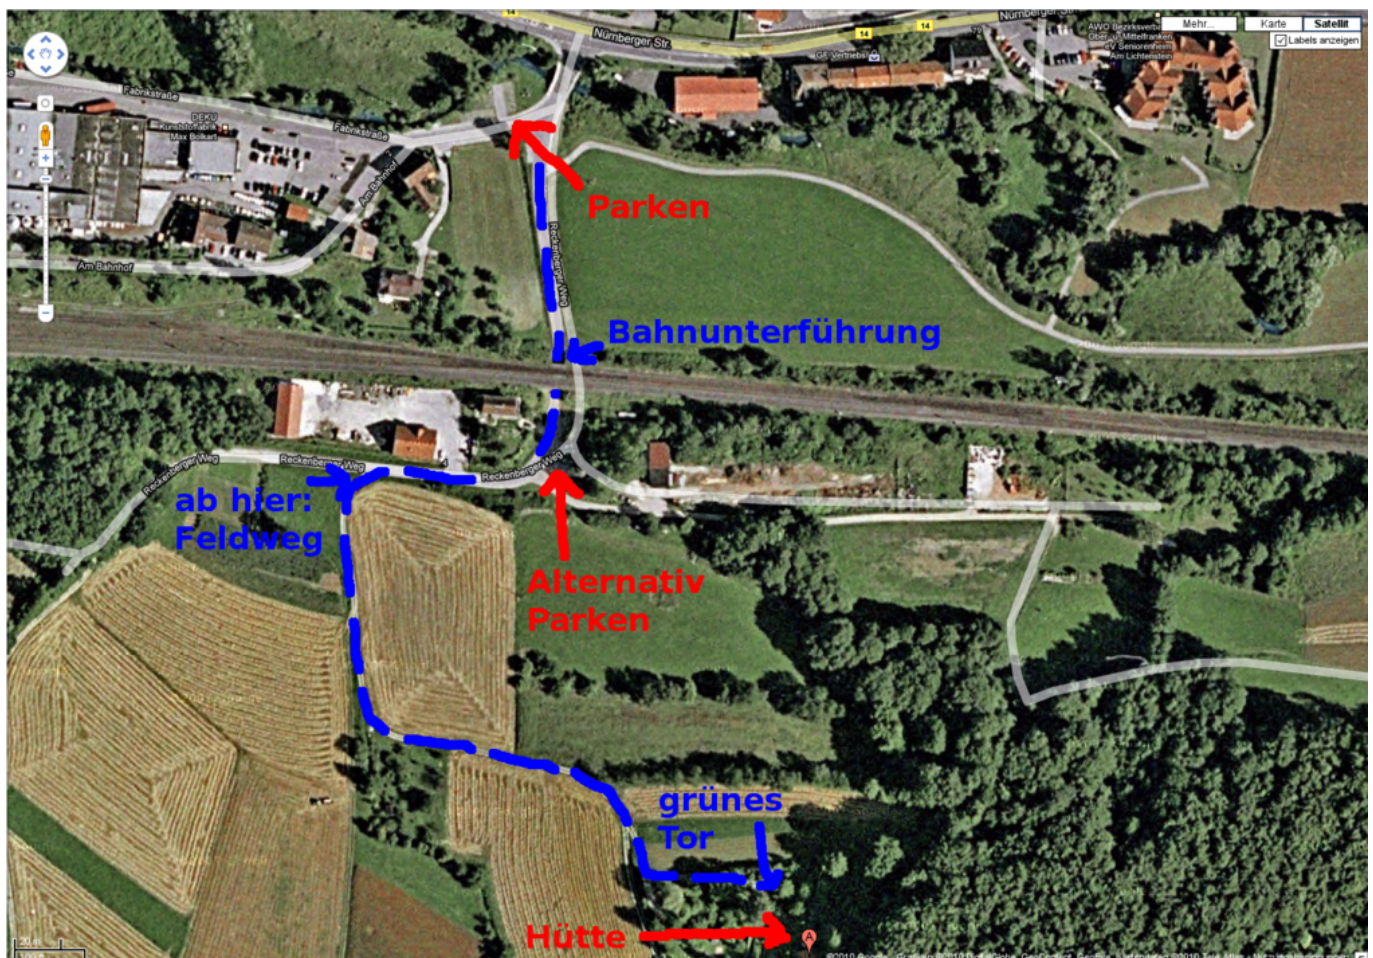

Sommerfest 2014

- Termin: 6. September 2014
- ab 12 Uhr kann kommen wer will
- Location: Hütte in der Fränkischen - in der Nähe von [Pommelsbrunn \(WP\)](#)
- Übernachtung: möglich (mit Schlafsack, Isomatte und bei schöner Witterung mit Zelt, Bitte Anmelden) und ggf. sinnvoll

Programm

- Kaffee und Kuchen wer will
- Abends gemütliches grillen
- Spiele, Kinder bespaßen
- usw.

Wegbeschreibung

Bitte gebt die Fahrgemeinschaften unbedingt mit an. Wir haben nur eine begrenzte Anzahl von Parkplätzen im Grundstück. Im Notfall müssten also einige unten parken und hochlaufen. Wer hochfährt sollte auf folgende Dinge aufpassen:

- Das Getreide steht manchmal sehr hoch - Bitte nietet keine Wanderer oder Tiere um!
- Am rechten Rand des Feldwegs fließt ein Bach, also haltet die Spur sonst ist euer Unterboden hinüber.
- Wer nicht sicher fährt, sollte lieber unten Parken und hoch laufen.

Habt eure Handys dabei und tokkees und connys Nummern eingespeichert. Wenn wir im Haus sind hören wir kein Hupen, geschweige denn rufen oder Hundegebell.

Teilnehmer

Name	Übernachtung	Fahrgemeinschaft
tokkee	ja	tokkee
conny	ja	tokkee
anton	ja	bigboss
simi	ja	bigboss
bigboss	ja	bigboss