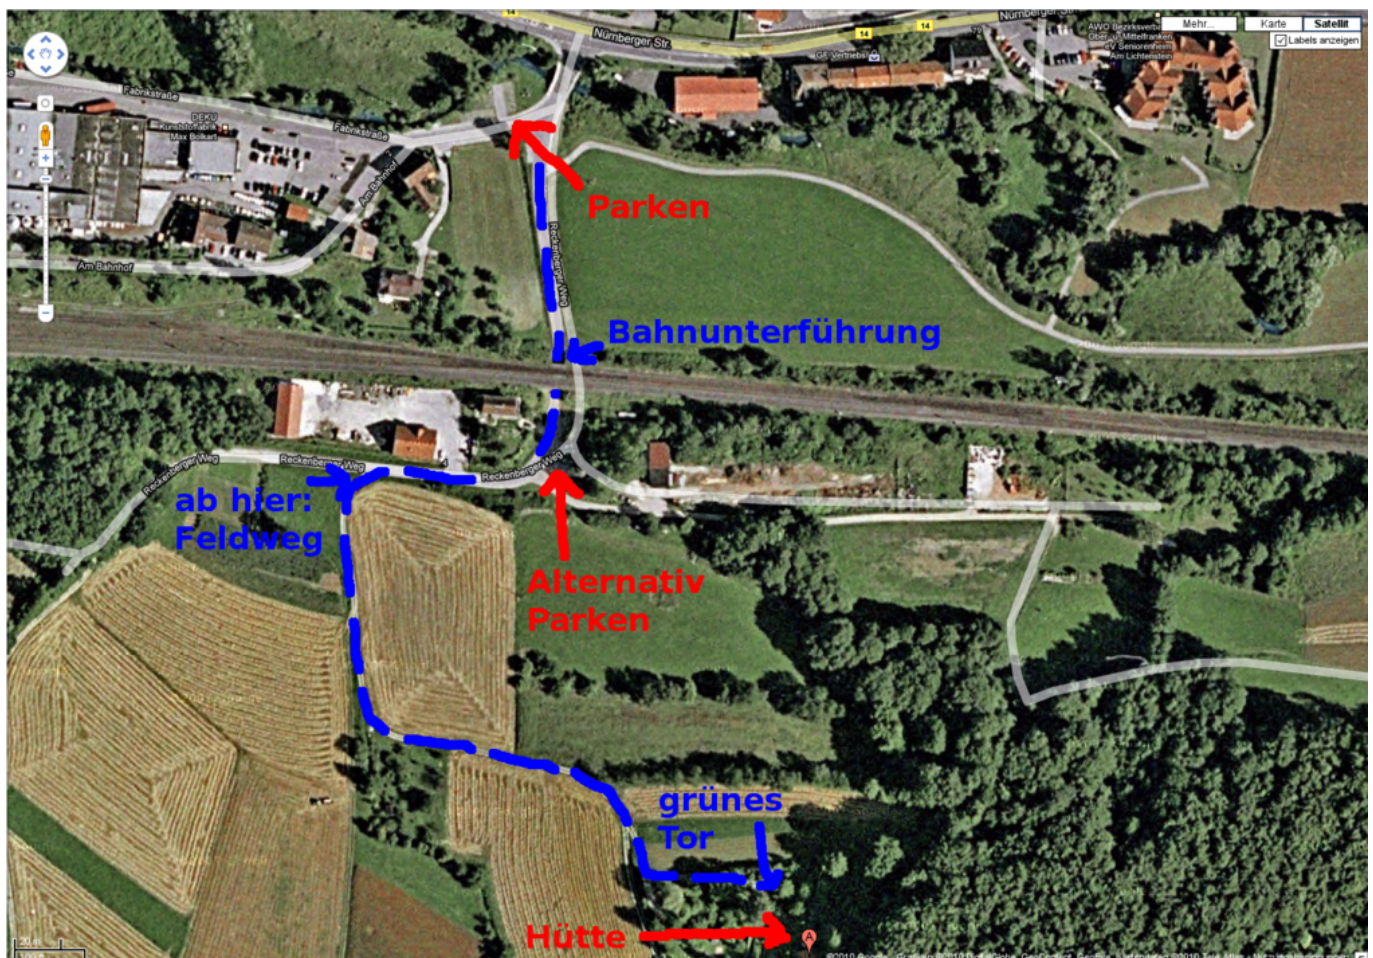

Sommerfest 2014

- Termin: 6. September 2014
- ab 12 Uhr kann kommen wer will
- Location: Hütte in der Fränkischen - in der Nähe von [Pommelsbrunn \(WP\)](#)
- Übernachtung: möglich (mit Schlafsack, Isomatte und bei schöner Witterung mit Zelt, Bitte Anmelden) und ggf. sinnvoll

Programm

- Kaffee und Kuchen wer will
- Abends gemütliches grillen
- Spiele, Kinder bespaßen
- usw.

Wegbeschreibung

Bitte gebt die Fahrgemeinschaften unbedingt mit an. Wir haben nur eine begrenzte Anzahl von Parkplätzen im Grundstück. Im Notfall müssten also einige unten parken und hochlaufen. Wer hochfährt sollte auf folgende Dinge aufpassen:

- Das Getreide steht manchmal sehr hoch - Bitte nietet keine Wanderer oder Tiere um!
- Am rechten Rand des Feldwegs fließt ein Bach, also haltet die Spur sonst ist euer Unterboden hinüber.
- Wer nicht sicher fährt, sollte lieber unten Parken und hoch laufen.