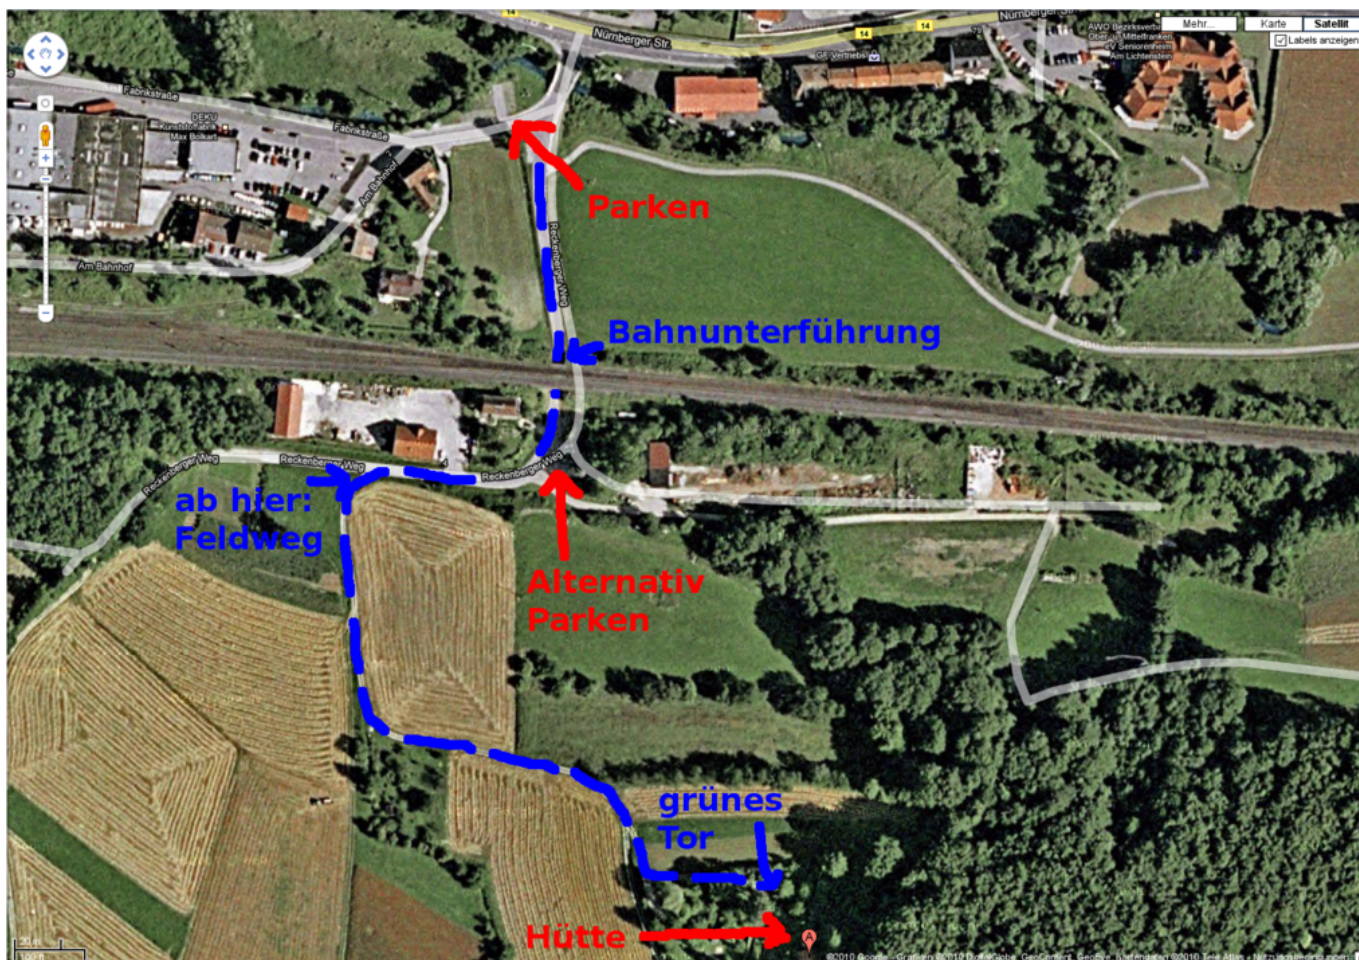

Sommerfest 2014

- Termin: 6. September 2014
- ab 12 Uhr kann kommen wer will
- Location: Hütte in der Fränkischen - in der Nähe von [Pommelsbrunn \(WP\)](#)
- Übernachtung: möglich (mit Schlafsack, Isomatte und bei schöner Witterung mit Zelt, Bitte Anmelden) und ggf. sinnvoll

Programm

- Kaffee und Kuchen wer will
- Abends gemütliches grillen
- Spiele, Kinder bespaßen
- usw.

Wegbeschreibung

Bitte gebt die Fahrgemeinschaften unbedingt mit an. Wir haben nur eine begrenzte Anzahl von Parkplätzen im Grundstück. Im Notfall müssten also einige unten parken und hochlaufen. Wer hochfährt sollte auf folgende Dinge aufpassen:

- Das Getreide steht manchmal sehr hoch - Bitte nietet keine Wanderer oder Tiere um!
- Am rechten Rand des Feldwegs fließt ein Bach, also haltet die Spur sonst ist euer Unterboden hinüber.
- Wer nicht sicher fährt, sollte lieber unten Parken und hoch laufen.

Habt eure Handys dabei und tokkees und connys Nummern eingespeichert. Wenn wir im Haus sind hören wir kein Hupen, geschweigedenn rufen.

Teilnehmer

Name	Übernachtung	Fahrgemeinschaft
tokkee	ja	tokkee
conny	ja	tokkee