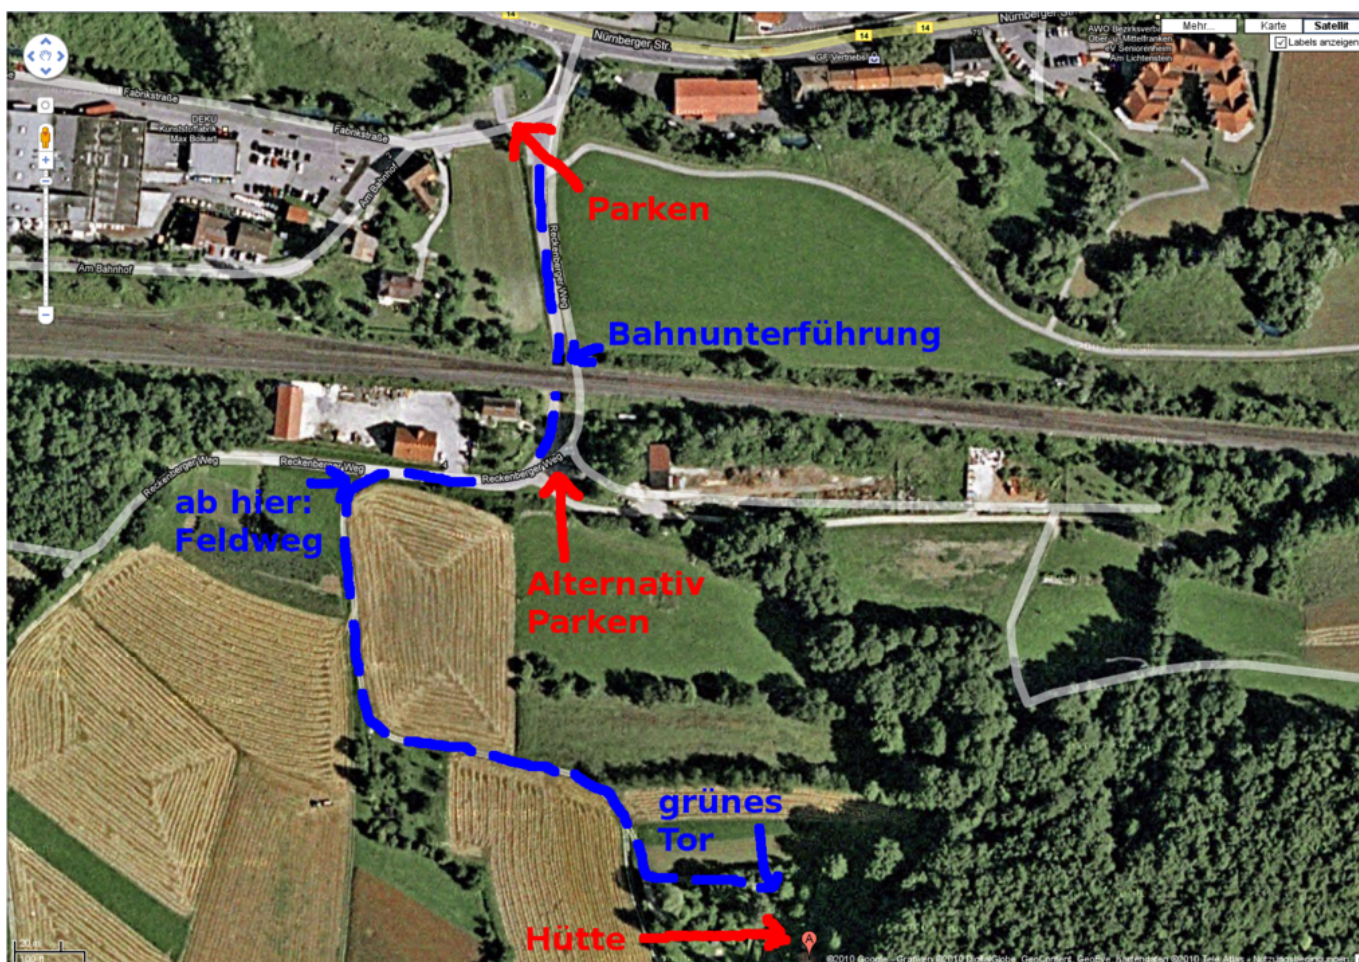

# Sommerfest 2014

- Termin: 6. September 2014
- ab 12 Uhr kann kommen wer will
- Location: Hütte in der Fränkischen - in der Nähe von [Pommelsbrunn \(WP\)](#)
- Übernachtung: möglich (mit Schlafsack, Isomatte und bei schöner Witterung mit Zelt, Bitte Anmelden) und ggf. sinnvoll

## Wegbeschreibung

Bitte gebt die Fahrgemeinschaften unbedingt mit an. Wir haben nur eine begrenzte Anzahl von Parkplätzen im Grundstück. Im Notfall müssten also einige unten parken und hochlaufen. Wer hochfährt sollte auf folgende Dinge aufpassen:

- Das Getreide steht manchmal sehr hoch - Bitte nietet keine Wanderer oder Tiere um!
- Am rechten Rand des Feldwegs fließt ein Bach, also haltet die Spur sonst ist euer Unterboden hinüber.
- Wer nicht sicher fährt, sollte lieber unten Parken und hoch laufen.