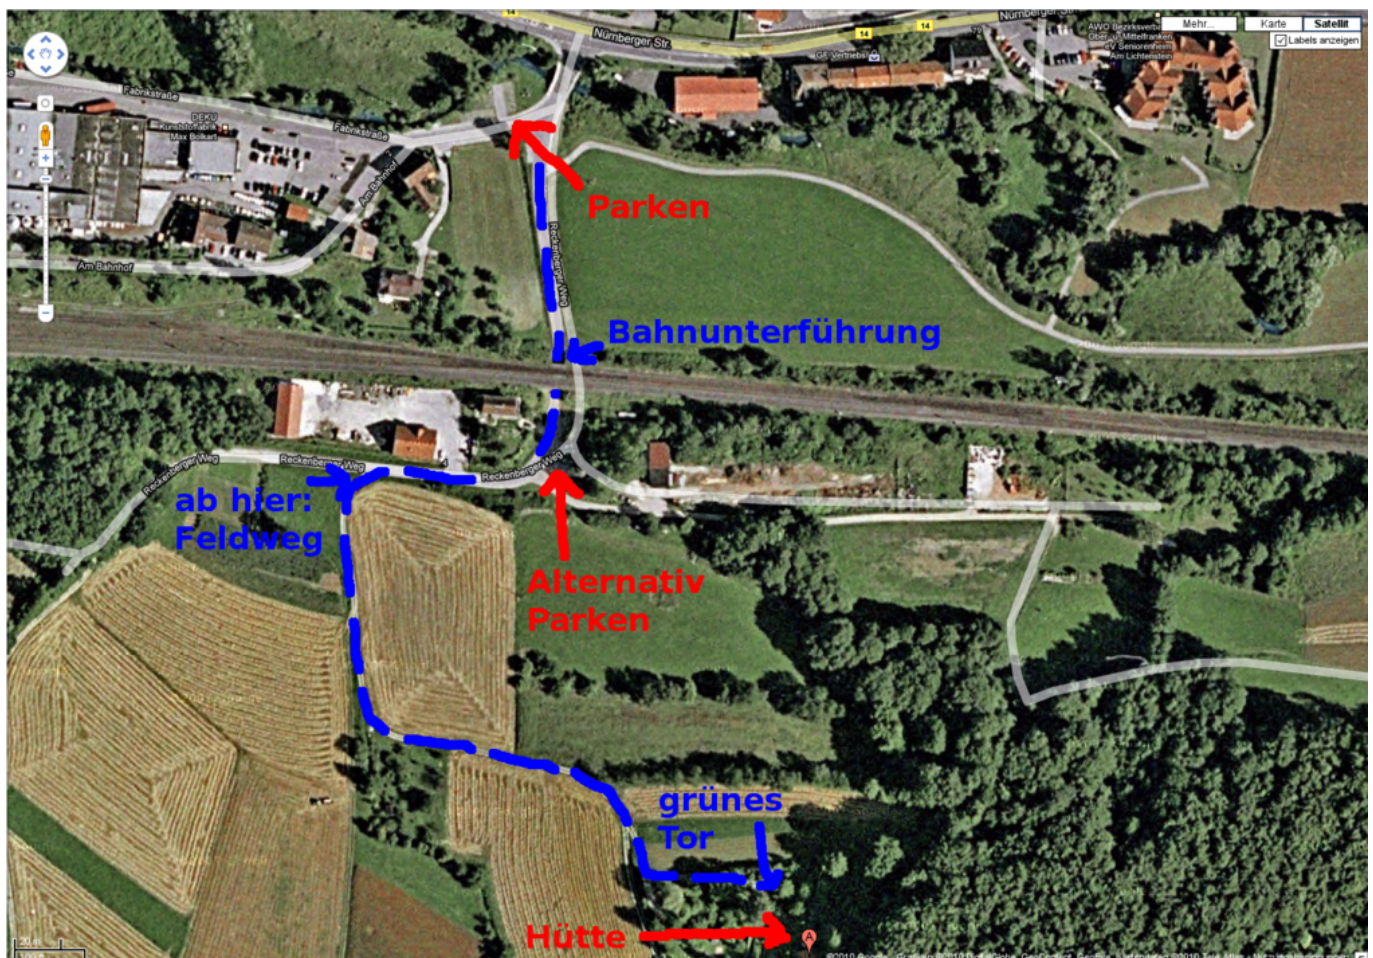

Sommerfest 2014

- Termin: 6. September 2014
- ab 12 Uhr kann kommen wer will
- Location: Hütte in der Fränkischen - in der Nähe von [Pommelsbrunn \(WP\)](#)
- Übernachtung: möglich (mit Schlafsack, Isomatte und bei schöner Witterung mit Zelt, Bitte Anmelden) und ggf. sinnvoll

Programm

- Kaffee und Kuchen wer will
- Abends gemütliches grillen
- Spiele, Kinder bespaßen
- usw.

Wegbeschreibung

Bitte gebt die Fahrgemeinschaften unbedingt mit an. Wir haben nur eine begrenzte Anzahl von Parkplätzen im Grundstück. Im Notfall müssten also einige unten parken und hochlaufen. Wer hochfährt sollte auf folgende Dinge aufpassen:

- Das Getreide steht manchmal sehr hoch - Bitte nietet keine Wanderer oder Tiere um!
- Am rechten Rand des Feldwegs fließt ein Bach, also haltet die Spur sonst ist euer Unterboden hinüber.
- Wer nicht sicher fährt, sollte lieber unten Parken und hoch laufen.

Habt eure Handys dabei und tokkees und connys Nummern eingespeichert. Wenn wir im Haus sind hören wir kein Hupen, geschweigedenn rufen.

Teilnehmer

Name	Übernachtung	Fahrgemeinschaft
tokkee	ja	tokkee
conny	ja	tokkee