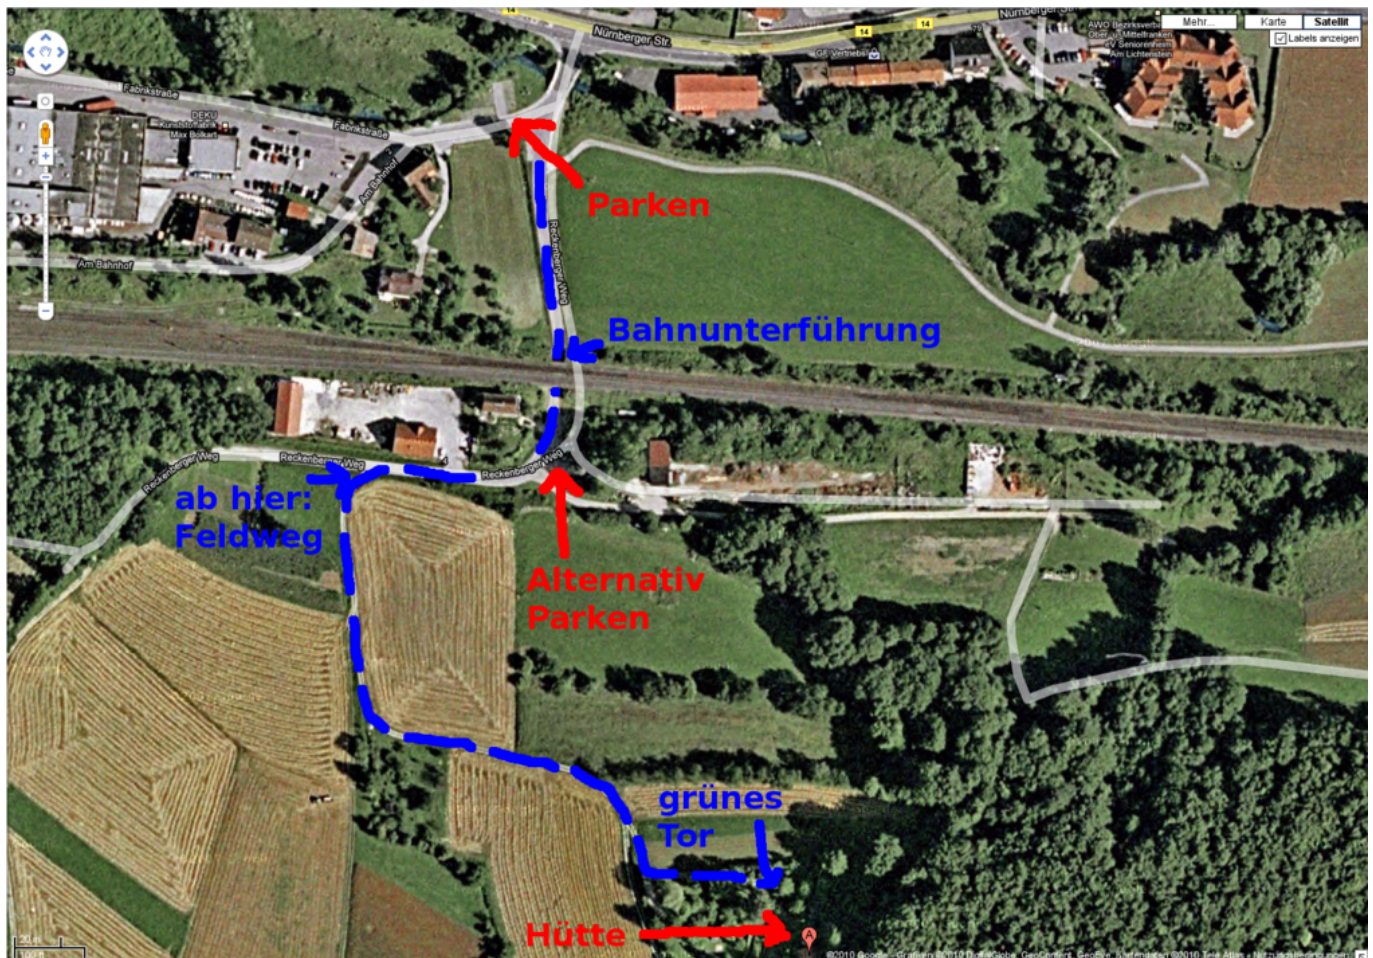

Winterfest 2014

- Termin: 22./23. Februar 2014
- Location: Hütte in der Fränkischen - in der Nähe von [Pommelsbrunn \(WP\)](#)
- Übernachtung: möglich (mit Schlafsack, Isomatte und nach Anmeldung) und ggf. sinnvoll

Programm

- Day 1:
 - ab 15 Uhr: Kaffee in der Hütte
 - später: Fondue, Raclette (Fleisch oder Käse, je nach Angebot, vgl. unten)
 - zwischenrein: Feuerzangenbowle, Glühwein
- Day 2:
 - gemütlicher Ausklang mit Grillen gegen Mittag

Wegbeschreibung

Wegen Platzmangel und um die Zähler für kaputte Rücklichter und stecken gebliebene Fahrzeuge nicht weiter in die Höhe zu treiben, bitte unten einen Parkplatz suchen und den Rest hoch laufen (insbesondere bei feuchter Witterung oder Schnee). Vom Parkplatz (direkt am Fluss) den geteerten Weg durch die Bahnunterführung folgen. Dahinter gleich links sind weitere Parkmöglichkeiten (aber

weniger befestigt). Dem Teerweg folgen (90 Grad Rechtskurve), rechter Hand ist der Bauhof. Danach, am ersten Abzweig nach links (Mitte des Bauhofs) in den Feldweg einbiegen. Diesem folgen (erst Linkskurve, dann Rechtskurve). Nach der Rechtskurve den linken Abzweig in Richtung einer Toreinfahrt nehmen. Vor der Toreinfahrt links dem Weg am ersten Grundstück entlang weiter, auf ein grünes Tor zu. Dort habt ihr das richtige Grundstück erreicht.