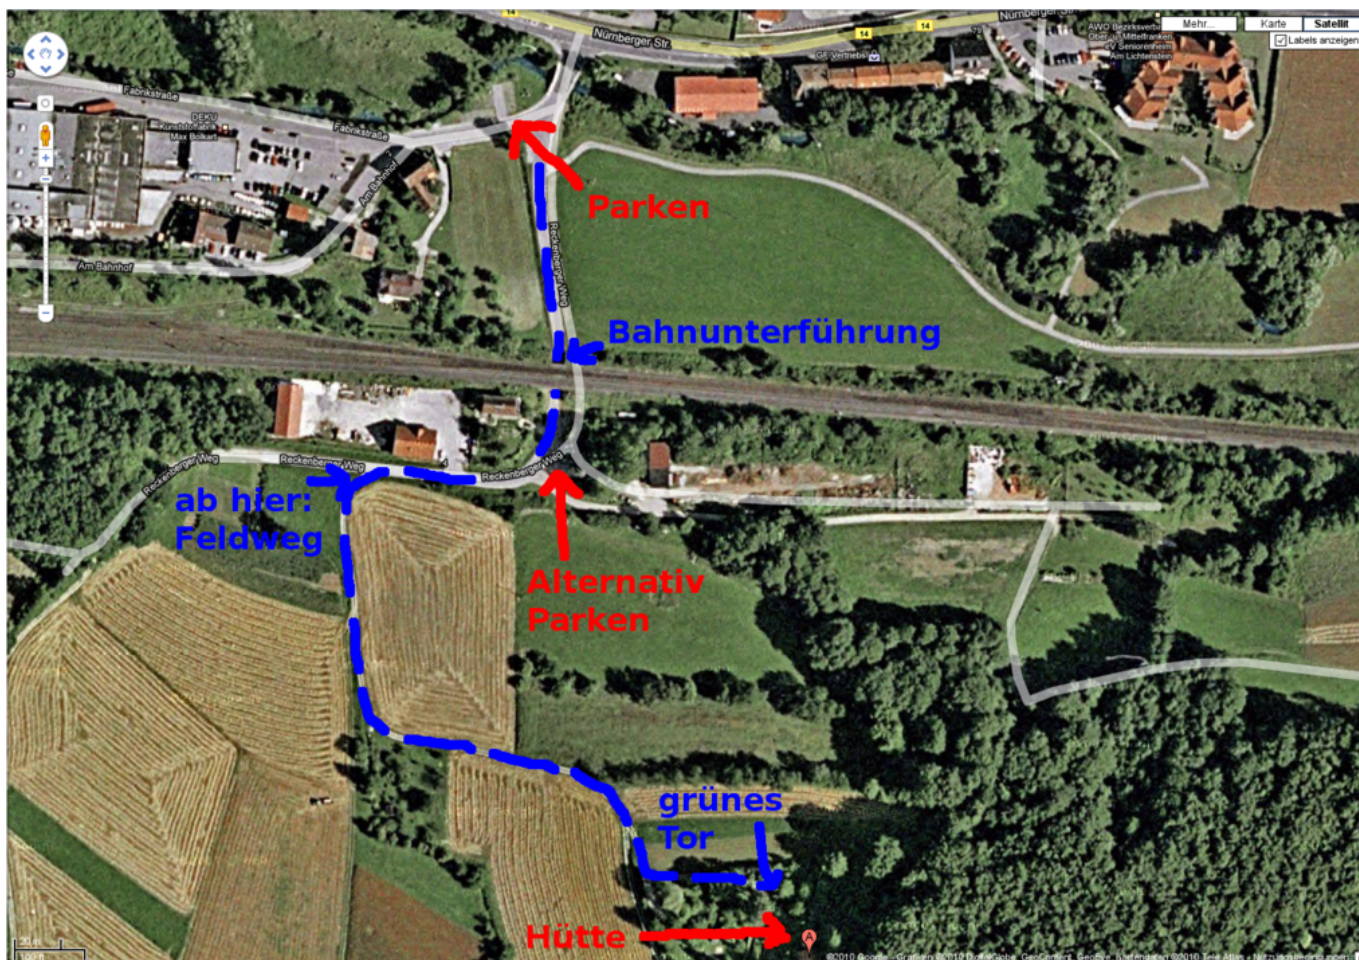

Winterfest 2014

- Termin: 22./23. Februar 2014
- Location: Hütte in der Fränkischen - in der Nähe von [Pommelsbrunn \(WP\)](#)
- Übernachtung: möglich (mit Schlafsack, Isomatte und nach Anmeldung) und ggf. sinnvoll

Wegbeschreibung

Wegen Platzmangel und um die Zähler für kaputte Rücklichter und stecken gebliebene Fahrzeuge nicht weiter in die Höhe zu treiben, bitte unten einen Parkplatz suchen und den Rest hoch laufen (insbesondere bei feuchter Witterung oder Schnee). Vom Parkplatz (direkt am Fluss) den geteerten Weg durch die Bahnunterführung folgen. Dahinter gleich links sind weitere Parkmöglichkeiten (aber

weniger befestigt). Dem Teerweg folgen (90 Grad Rechtskurve), rechter Hand ist der Bauhof. Danach, am ersten Abzweig nach links (Mitte des Bauhofs) in den Feldweg einbiegen. Diesem folgen (erst Linkskurve, dann Rechtskurve). Nach der Rechtskurve den linken Abzweig in Richtung einer Toreinfahrt nehmen. Vor der Toreinfahrt links dem Weg am ersten Grundstück entlang weiter, auf ein grünes Tor zu. Dort habt ihr das richtige Grundstück erreicht.

Wer (im Falle eines arktischen Wintereinbruchs) über Allrad und Schneeketten verfügt, darf natürlich gerne seine fahrerischen Leistungen unter Beweis stellen. Im Schadensfalle können wir euch jedoch nur eine gute Werkstatt in Schwabach empfehlen, die schon dem ein oder anderen Pommelverunglückten wieder fahrbereit gemacht hat. Für Rodelschlitten jeglicher Art sollten wir ein Plätzchen im Garten finden ;)