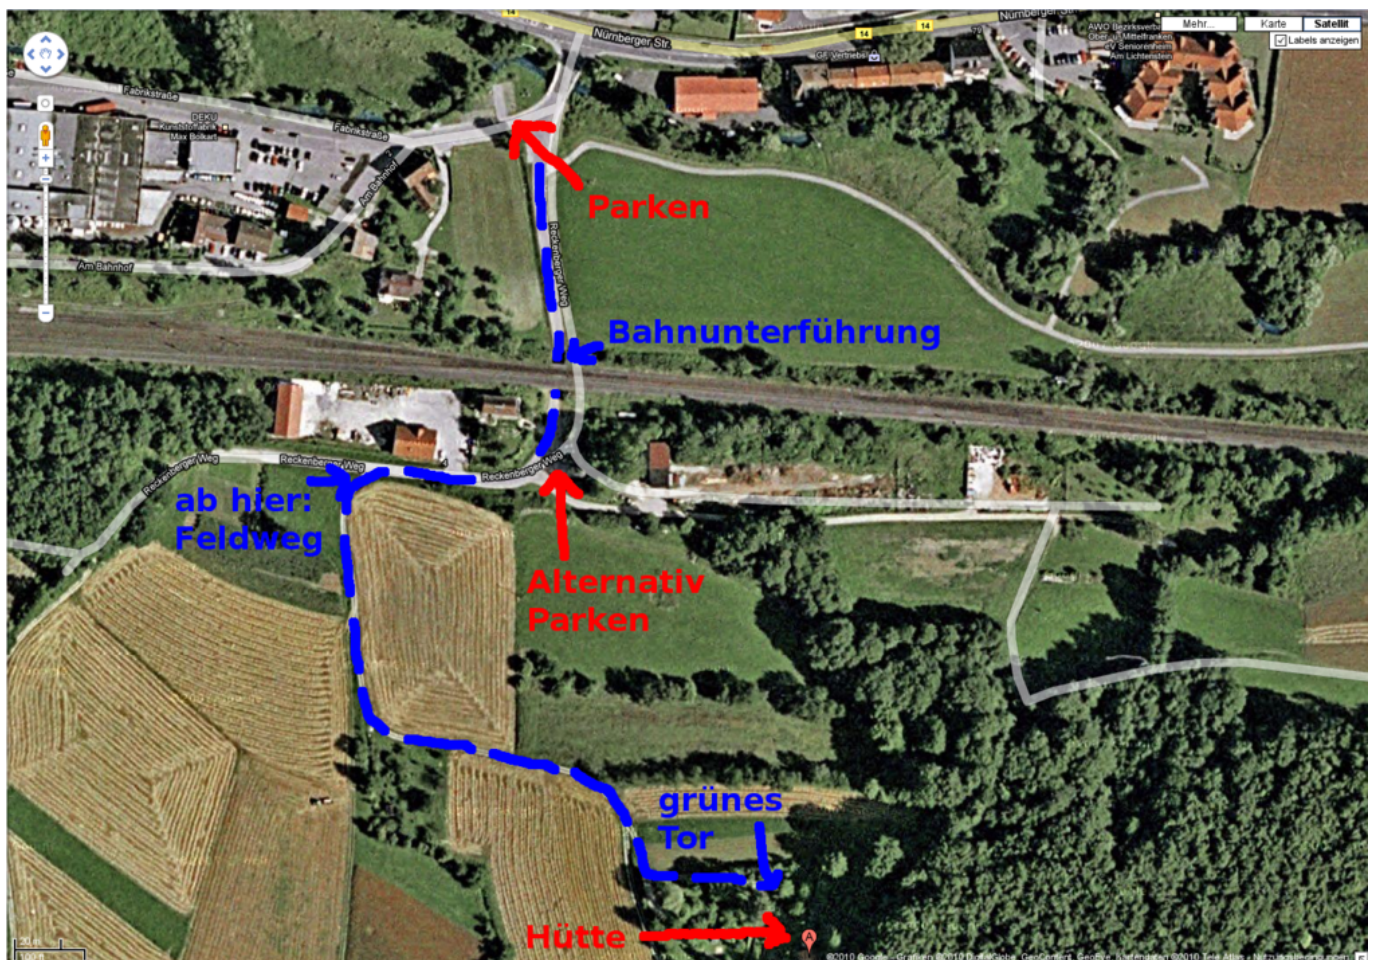

Winterfest 2014

- Termin: TBD (ca. 6. Januar 2014)
- Location: Hütte in der Fränkischen - in der Nähe von [Pommelsbrunn \(WP\)](#)
- Übernachtung: möglich (mit Schlafsack, Isomatte und nach Anmeldung) und ggf. sinnvoll

Programm

- Day 1:
 - ab 15 Uhr: Kaffee in der Hütte
 - später: Fondue, Raclette (Fleisch oder Käse, je nach Angebot, vgl. unten)
 - zwischenrein: Feuerzangenbowle, Glühwein
- Day 2:
 - gemütlicher Ausklang mit Grillen gegen Mittag

Wegbeschreibung

Wegen Platzmangel und um die Zähler für kaputte Rücklichter und stecken gebliebene Fahrzeuge nicht weiter in die Höhe zu treiben, bitte unten einen Parkplatz suchen und den Rest hoch laufen (insbesondere bei feuchter Witterung oder Schnee). Vom Parkplatz (direkt am Fluss) den geteerten Weg durch die Bahnunterführung folgen. Dahinter gleich links sind weitere Parkmöglichkeiten (aber

weniger befestigt). Dem Teerweg folgen (90 Grad Rechtskurve), rechter Hand ist der Bauhof. Danach, am ersten Abzweig nach links (Mitte des Bauhofs) in den Feldweg einbiegen. Diesem folgen (erst Linkskurve, dann Rechtskurve). Nach der Rechtskurve den linken Abzweig in Richtung einer Toreinfahrt nehmen. Vor der Toreinfahrt links dem Weg am ersten Grundstück entlang weiter, auf ein grünes Tor zu. Dort habt ihr das richtige Grundstück erreicht.