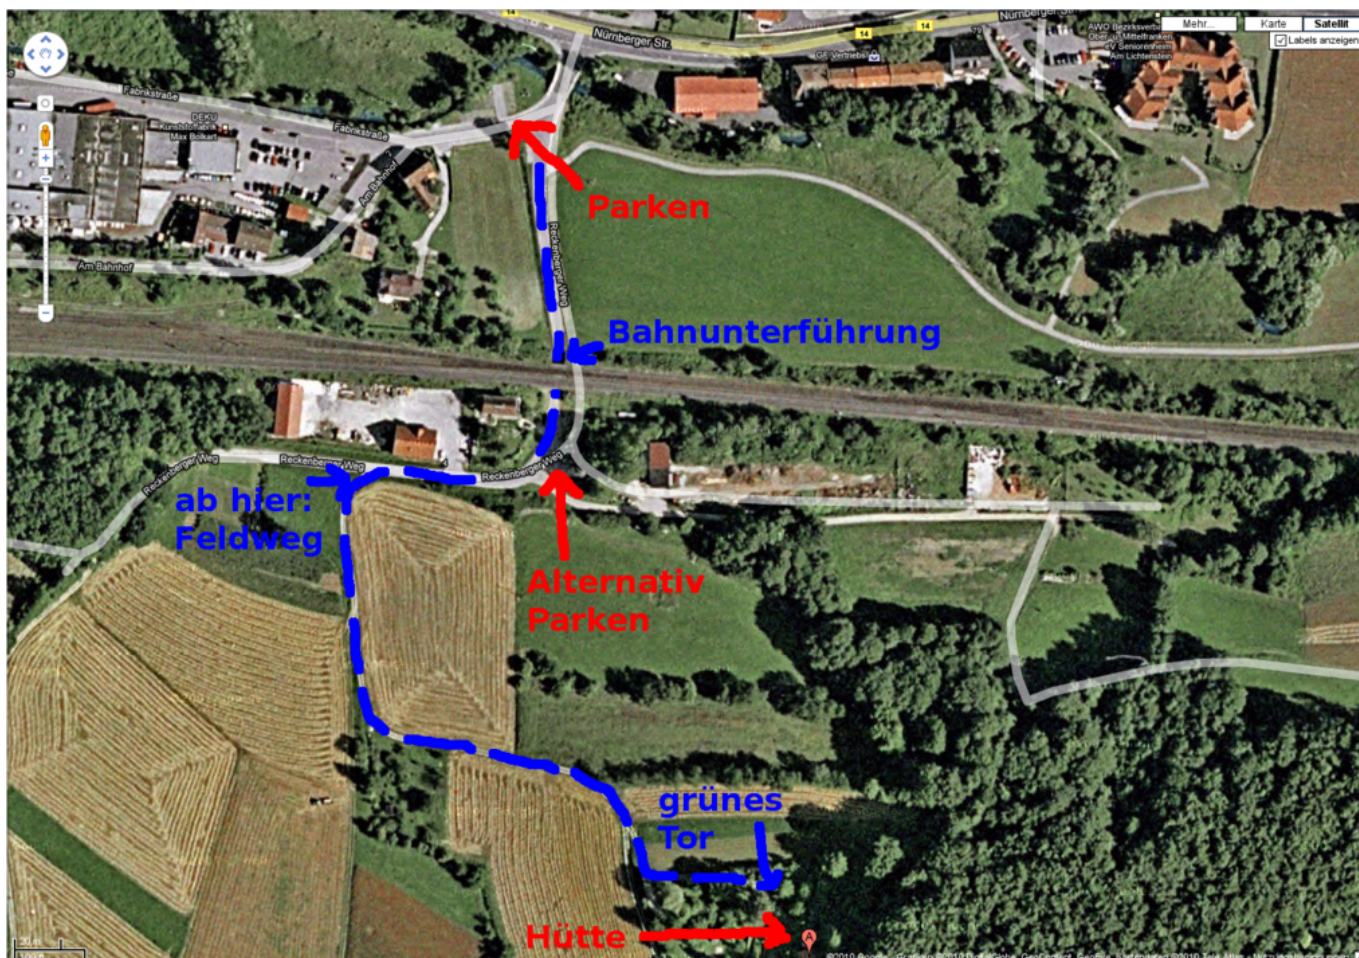

# Winterfest 2013

- Termin: Freitag, 04.01.2013 bis Samstag, 05.01.2013
- Location: Hütte in der Fränkischen - in der Nähe von [Pommelsbrunn \(WP\)](#)
- Übernachtung: möglich (mit Schlafsack und Isomatte) und ggf. sinnvoll

## Wegbeschreibung

Wegen Platzmangel und um die Zähler für kaputte Rücklichter und stecken gebliebene Fahrzeuge nicht weiter in die Höhe zu treiben, bitte unten einen Parkplatz suchen und den Rest hoch laufen (insbesondere bei feuchter Witterung oder Schnee). Vom Parkplatz (direkt am Fluss) den geteerten Weg durch die Bahnunterführung folgen. Dahinter gleich links sind weitere Parkmöglichkeiten (aber

weniger befestigt). Dem Teerweg folgen (90 Grad Rechtskurve), rechter Hand ist der Bauhof. Danach, am ersten Abzweig nach links (Mitte des Bauhofs) in den Feldweg einbiegen. Diesem folgen (erst Linkskurve, dann Rechtskurve). Nach der Rechtskurve den linken Abzweig in Richtung einer Toreinfahrt nehmen. Vor der Toreinfahrt links dem Weg am ersten Grundstück entlang weiter, auf ein grünes Tor zu. Dort habt ihr das richtige Grundstück erreicht.