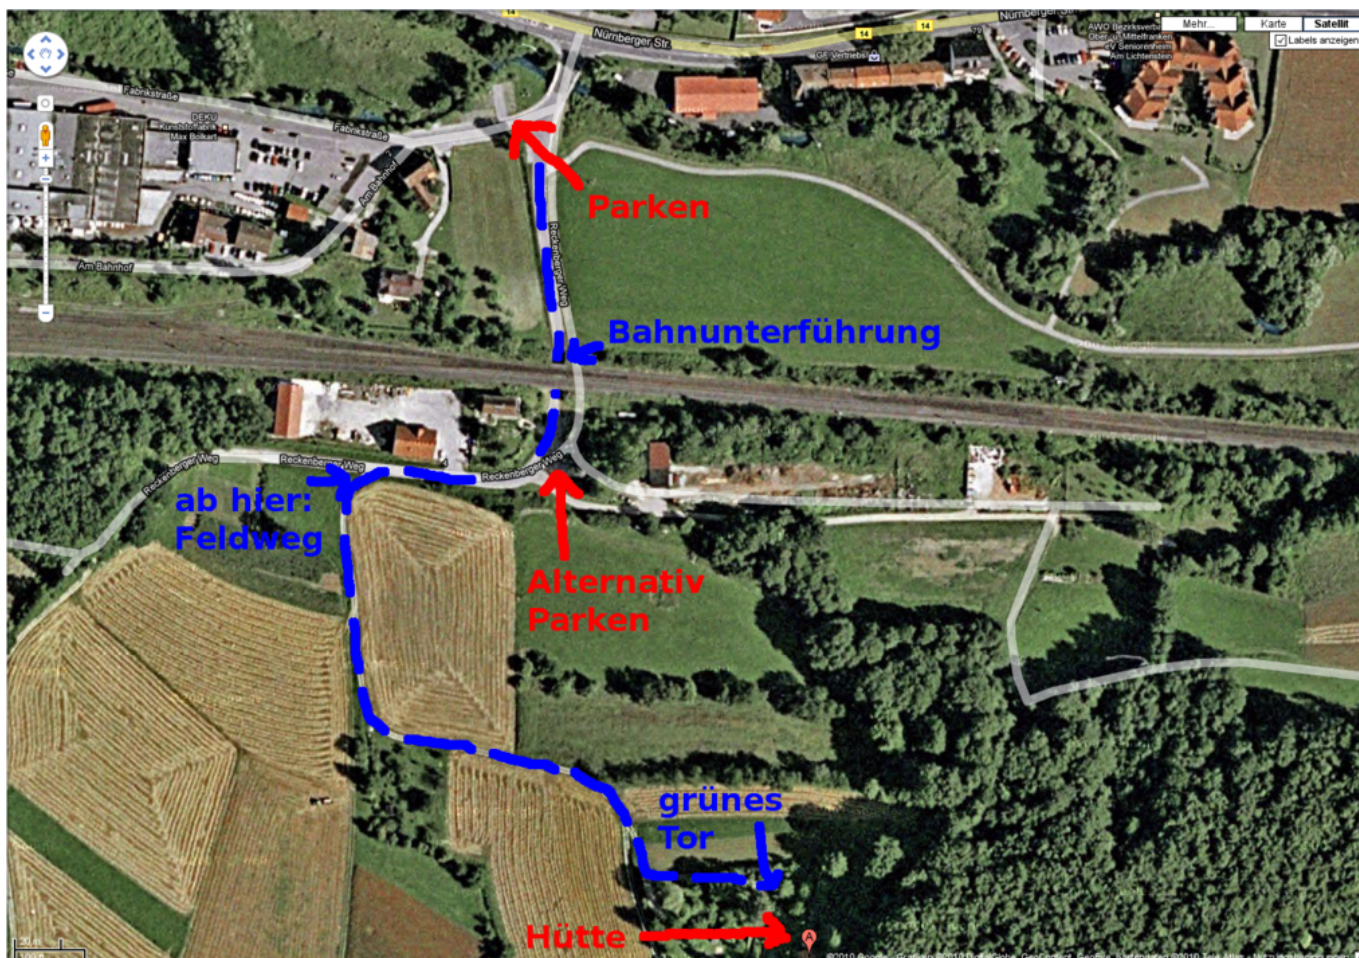

Winterfest 2013

- Termin: Freitag, 04.01.2013 bis Samstag, 05.01.2013
- Location: Hütte in der Fränkischen - in der Nähe von [Pommelsbrunn \(WP\)](#)
- Übernachtung: möglich (mit Schlafsack und Isomatte) und ggf. sinnvoll

Wegbeschreibung

Wegen Platzmangel und um die Zähler für kaputte Rücklichter und stecken gebliebene Fahrzeuge nicht weiter in die Höhe zu treiben, bitte unten einen Parkplatz suchen und den Rest hoch laufen (insbesondere bei feuchter Witterung oder Schnee). Vom Parkplatz (direkt am Fluss) den geteerten Weg durch die Bahnunterführung folgen. Dahinter gleich links sind weitere Parkmöglichkeiten (aber

weniger befestigt). Dem Teerweg folgen (90 Grad Rechtskurve), rechter Hand ist der Bauhof. Danach, am ersten Abzweig nach links (Mitte des Bauhofs) in den Feldweg einbiegen. Diesem folgen (erst Linkskurve, dann Rechtskurve). Nach der Rechtskurve den linken Abzweig in Richtung einer Toreinfahrt nehmen. Vor der Toreinfahrt links dem Weg am ersten Grundstück entlang weiter, auf ein grünes Tor zu. Dort habt ihr das richtige Grundstück erreicht.

Teilnehmer

Name	Übernachtung	Fahrgemeinschaft
tokkee	ja	tokkee
Conny	ja	tokkee
balou (der Hund)	ja	tokkee
bigboss	ja	bigboss-A4
simi	ja	bigboss-A4
hauler	ja	
orca	ja	
 Fix Me!		

aktive Nicht-Teilnahme

- chrismonroe (Gabi)
-  (not!)