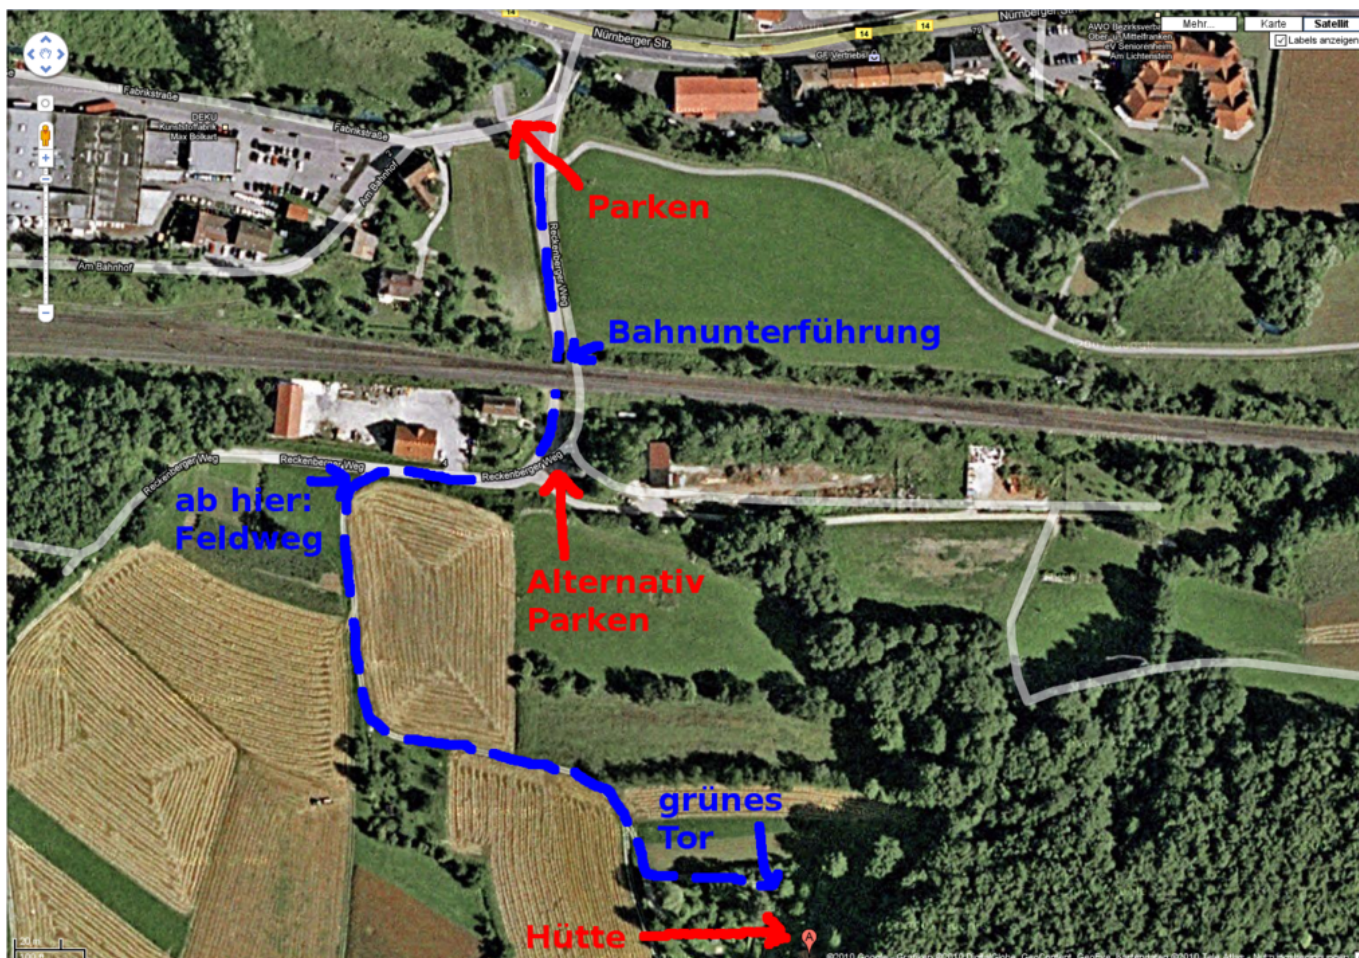

# Winterfest 2013

- Termin: Freitag, 04.01.2013 bis Samstag, 05.01.2013
- Location: Hütte in der Fränkischen - in der Nähe von [Pommelsbrunn \(WP\)](#)
- Übernachtung: möglich (mit Schlafsack und Isomatte) und ggf. sinnvoll

## Wegbeschreibung

Wegen Platzmangel und um die Zähler für kaputte Rücklichter und stecken gebliebene Fahrzeuge nicht weiter in die Höhe zu treiben, bitte unten einen Parkplatz suchen und den Rest hoch laufen (insbesondere bei feuchter Witterung oder Schnee). Vom Parkplatz (direkt am Fluss) den geteerten Weg durch die Bahnunterführung folgen. Dahinter gleich links sind weitere Parkmöglichkeiten (aber

weniger befestigt). Dem Teerweg folgen (90 Grad Rechtskurve), rechter Hand ist der Bauhof. Danach, am ersten Abzweig nach links (Mitte des Bauhofs) in den Feldweg einbiegen. Diesem folgen (erst Linkskurve, dann Rechtskurve). Nach der Rechtskurve den linken Abzweig in Richtung einer Toreinfahrt nehmen. Vor der Toreinfahrt links dem Weg am ersten Grundstück entlang weiter, auf ein grünes Tor zu. Dort habt ihr das richtige Grundstück erreicht.

## Teilnehmer

Name	Übernachtung	Fahrgemeinschaft
tokkee	ja	tokkee
Conny	ja	tokkee
balou (der Hund)	ja	tokkee
bigboss	ja	bigboss-A4
simi	ja	bigboss-A4
hauler	ja	
 Fix Me!		