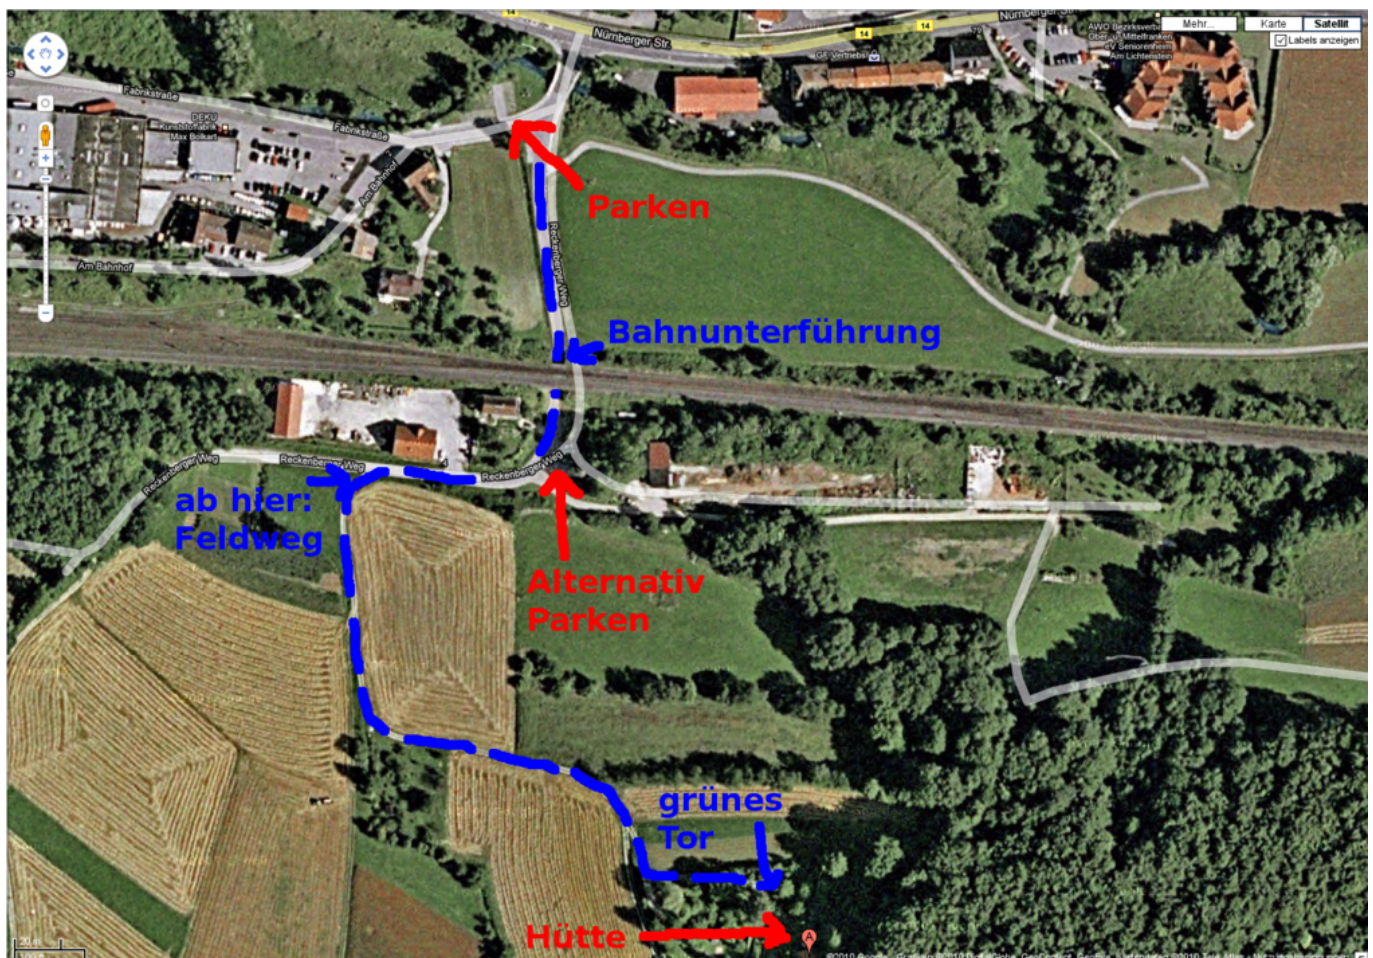

# Winterfest 2013

- Termin: Freitag, 04.01.2013 bis Samstag, 05.01.2013
- Location: Hütte in der Fränkischen - in der Nähe von [Pommelsbrunn \(WP\)](#)
- Übernachtung: möglich (mit Schlafsack und Isomatte) und ggf. sinnvoll

## Wegbeschreibung

Wegen Platzmangel und um die Zähler für kaputte Rücklichter und stecken gebliebene Fahrzeuge nicht weiter in die Höhe zu treiben, bitte unten einen Parkplatz suchen und den Rest hoch laufen (insbesondere bei feuchter Witterung oder Schnee). Vom Parkplatz (direkt am Fluss) den geteerten Weg durch die Bahnunterführung folgen. Dahinter gleich links sind weitere Parkmöglichkeiten (aber

weniger befestigt). Dem Teerweg folgen (90 Grad Rechtskurve), rechter Hand ist der Bauhof. Danach, am ersten Abzweig nach links (Mitte des Bauhofs) in den Feldweg einbiegen. Diesem folgen (erst Linkskurve, dann Rechtskurve). Nach der Rechtskurve den linken Abzweig in Richtung einer Toreinfahrt nehmen. Vor der Toreinfahrt links dem Weg am ersten Grundstück entlang weiter, auf ein grünes Tor zu. Dort habt ihr das richtige Grundstück erreicht.

## Teilnehmer

Name	Übernachtung	Fahrgemeinschaft
tokkee	ja	tokkee
Conny	ja	tokkee
balou (der Hund)	ja	tokkee
bigboss	ja	bigboss-A4
simi	ja	bigboss-A4
hauler	ja	
 Fix Me!		