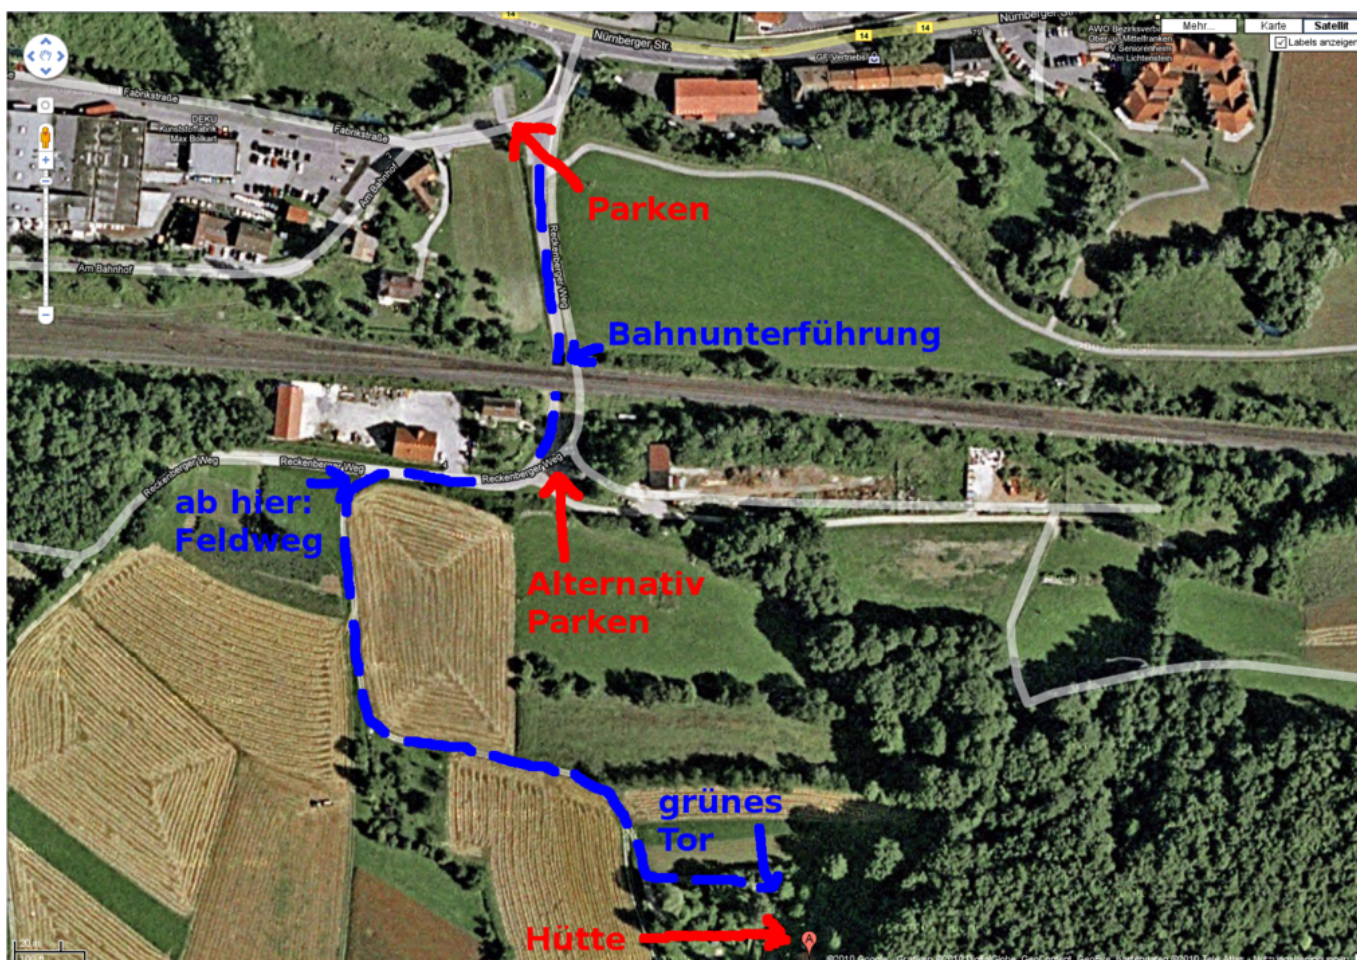

Winterfest 2013

- Termin: Freitag, 04.01.2013 bis Samstag, 05.01.2013
- Location: Hütte in der Fränkischen - in der Nähe von [Pommelsbrunn \(WP\)](#)
- Übernachtung: möglich (mit Schlafsack und Isomatte) und ggf. sinnvoll

Wegbeschreibung

Wegen Platzmangel und um die Zähler für kaputte Rücklichter und stecken gebliebene Fahrzeuge nicht weiter in die Höhe zu treiben, bitte unten einen Parkplatz suchen und den Rest hoch laufen (insbesondere bei feuchter Witterung oder Schnee). Vom Parkplatz (direkt am Fluss) den geteerten Weg durch die Bahnunterführung folgen. Dahinter gleich links sind weitere Parkmöglichkeiten (aber

weniger befestigt). Dem Teerweg folgen (90 Grad Rechtskurve), rechter Hand ist der Bauhof. Danach, am ersten Abzweig nach links (Mitte des Bauhofs) in den Feldweg einbiegen. Diesem folgen (erst Linkskurve, dann Rechtskurve). Nach der Rechtskurve den linken Abzweig in Richtung einer Toreinfahrt nehmen. Vor der Toreinfahrt links dem Weg am ersten Grundstück entlang weiter, auf ein grünes Tor zu. Dort habt ihr das richtige Grundstück erreicht.

Teilnehmer

Name	Übernachtung	Fahrgemeinschaft
tokkee	ja	tokkee
Conny	ja	tokkee
balou (der Hund)	ja	tokkee
bigboss	ja	bigboss-A4
simi	ja	bigboss-A4
 Fix Me!		

aktive Nicht-Teilnahme

- chrismonroe (Gabi)
-  Fix Me! (not!)