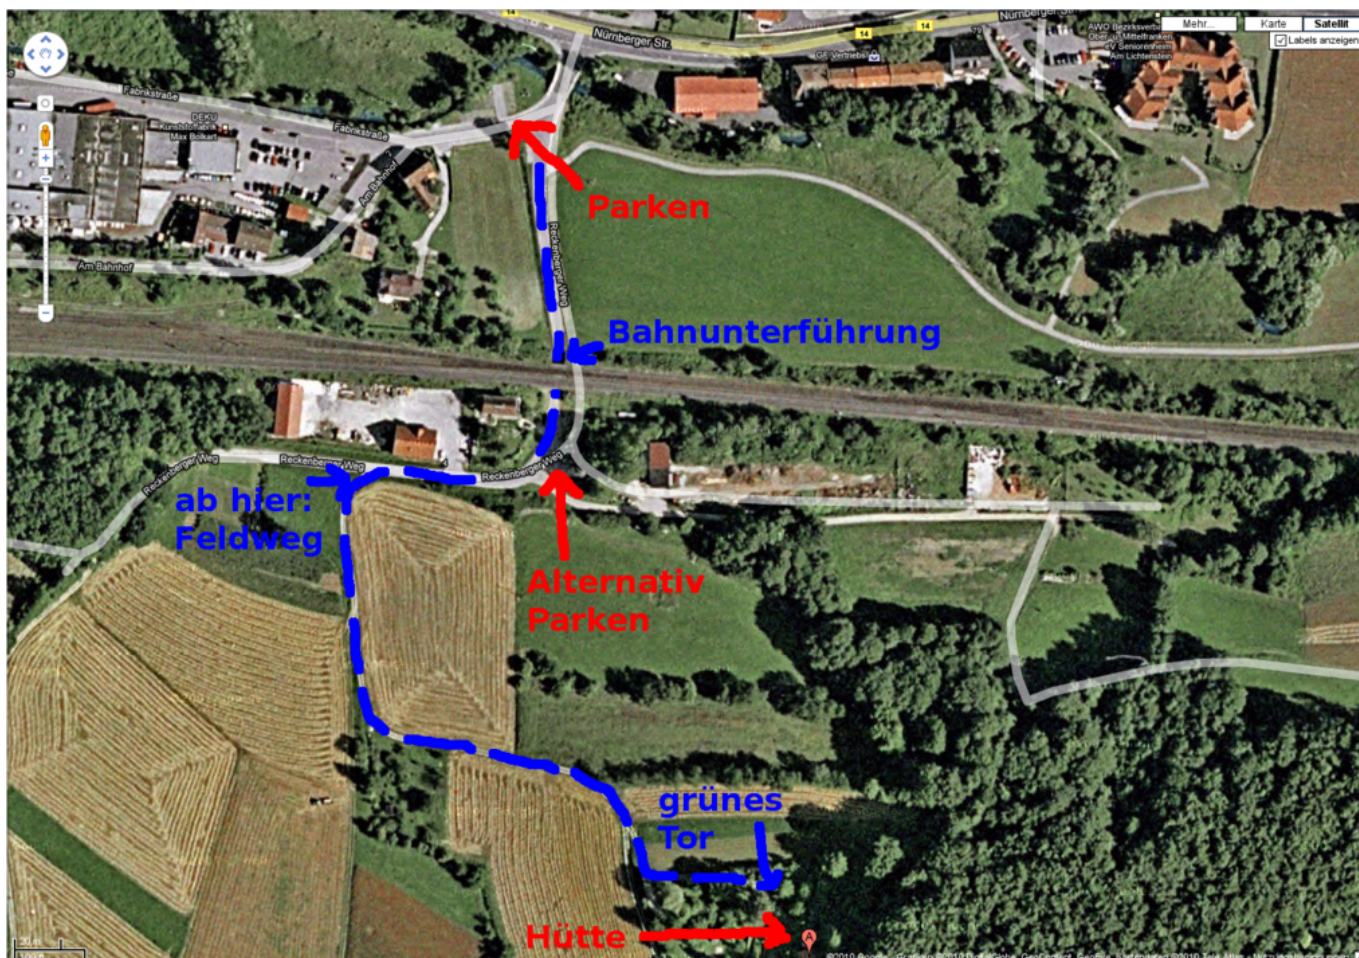

# Winterfest 2013

- Termin: Freitag, 04.01.2013 bis Samstag, 05.01.2013
- Location: Hütte in der Fränkischen - in der Nähe von [Pommelsbrunn \(WP\)](#)
- Übernachtung: möglich (mit Schlafsack und Isomatte) und ggf. sinnvoll

## Wegbeschreibung

Wegen Platzmangel und um die Zähler für kaputte Rücklichter und stecken gebliebene Fahrzeuge nicht weiter in die Höhe zu treiben, bitte unten einen Parkplatz suchen und den Rest hoch laufen (insbesondere bei feuchter Witterung oder Schnee). Vom Parkplatz (direkt am Fluss) den geteerten Weg durch die Bahnunterführung folgen. Dahinter gleich links sind weitere Parkmöglichkeiten (aber

weniger befestigt). Dem Teerweg folgen (90 Grad Rechtskurve), rechter Hand ist der Bauhof. Danach, am ersten Abzweig nach links (Mitte des Bauhofs) in den Feldweg einbiegen. Diesem folgen (erst Linkskurve, dann Rechtskurve). Nach der Rechtskurve den linken Abzweig in Richtung einer Toreinfahrt nehmen. Vor der Toreinfahrt links dem Weg am ersten Grundstück entlang weiter, auf ein grünes Tor zu. Dort habt ihr das richtige Grundstück erreicht.

## Teilnehmer

Name	Übernachtung	Fahrgemeinschaft
tokkee	ja	tokkee
Conny	ja	tokkee
balou (der Hund)	ja	tokkee
bigboss	ja	bigboss-A4
simi	ja	bigboss-A4
 Fix Me!		