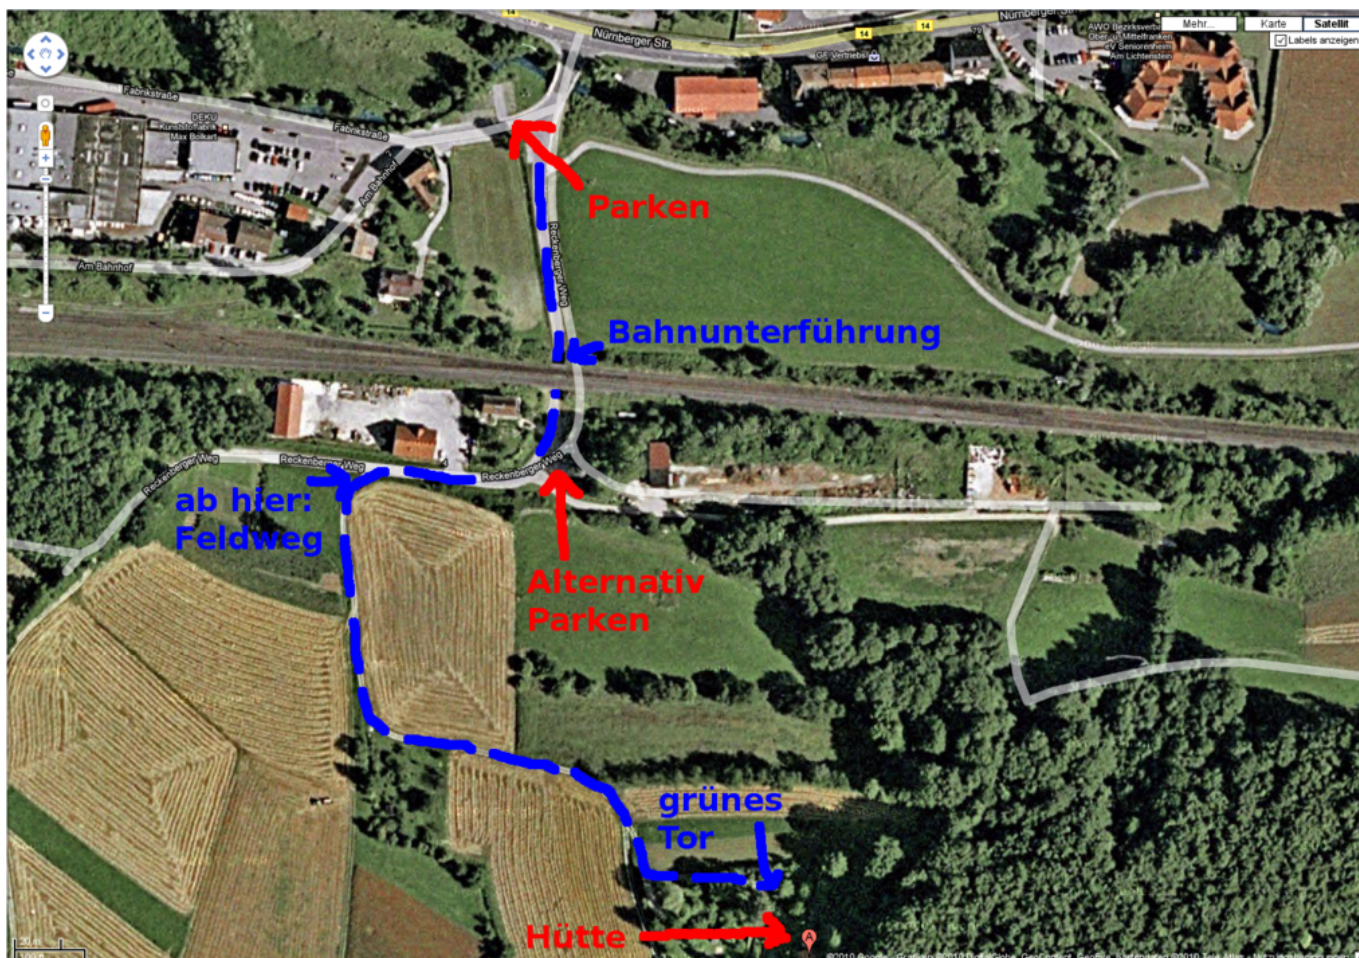

Winterfest 2013

- Termin: Freitag, 04.01.2013 bis Samstag, 05.01.2013
- Location: Hütte in der Fränkischen - in der Nähe von [Pommelsbrunn \(WP\)](#)
- Übernachtung: möglich (mit Schlafsack und Isomatte) und ggf. sinnvoll

Wegbeschreibung

Wegen Platzmangel und um die Zähler für kaputte Rücklichter und stecken gebliebene Fahrzeuge nicht weiter in die Höhe zu treiben, bitte unten einen Parkplatz suchen und den Rest hoch laufen (insbesondere bei feuchter Witterung oder Schnee). Vom Parkplatz (direkt am Fluss) den geteerten Weg durch die Bahnunterführung folgen. Dahinter gleich links sind weitere Parkmöglichkeiten (aber

weniger befestigt). Dem Teerweg folgen (90 Grad Rechtskurve), rechter Hand ist der Bauhof. Danach, am ersten Abzweig nach links (Mitte des Bauhofs) in den Feldweg einbiegen. Diesem folgen (erst Linkskurve, dann Rechtskurve). Nach der Rechtskurve den linken Abzweig in Richtung einer Toreinfahrt nehmen. Vor der Toreinfahrt links dem Weg am ersten Grundstück entlang weiter, auf ein grünes Tor zu. Dort habt ihr das richtige Grundstück erreicht.

Teilnehmer

Name	Übernachtung	Fahrgemeinschaft
tokkee	ja	tokkee
Conny	ja	tokkee
balou (der Hund)	ja	tokkee
bigboss	ja	bigboss-A4
simi	ja	bigboss-A4
 Fix Me!		

aktive Nicht-Teilnahme

chrismonroe (Gabi)
* FIXME (not!)