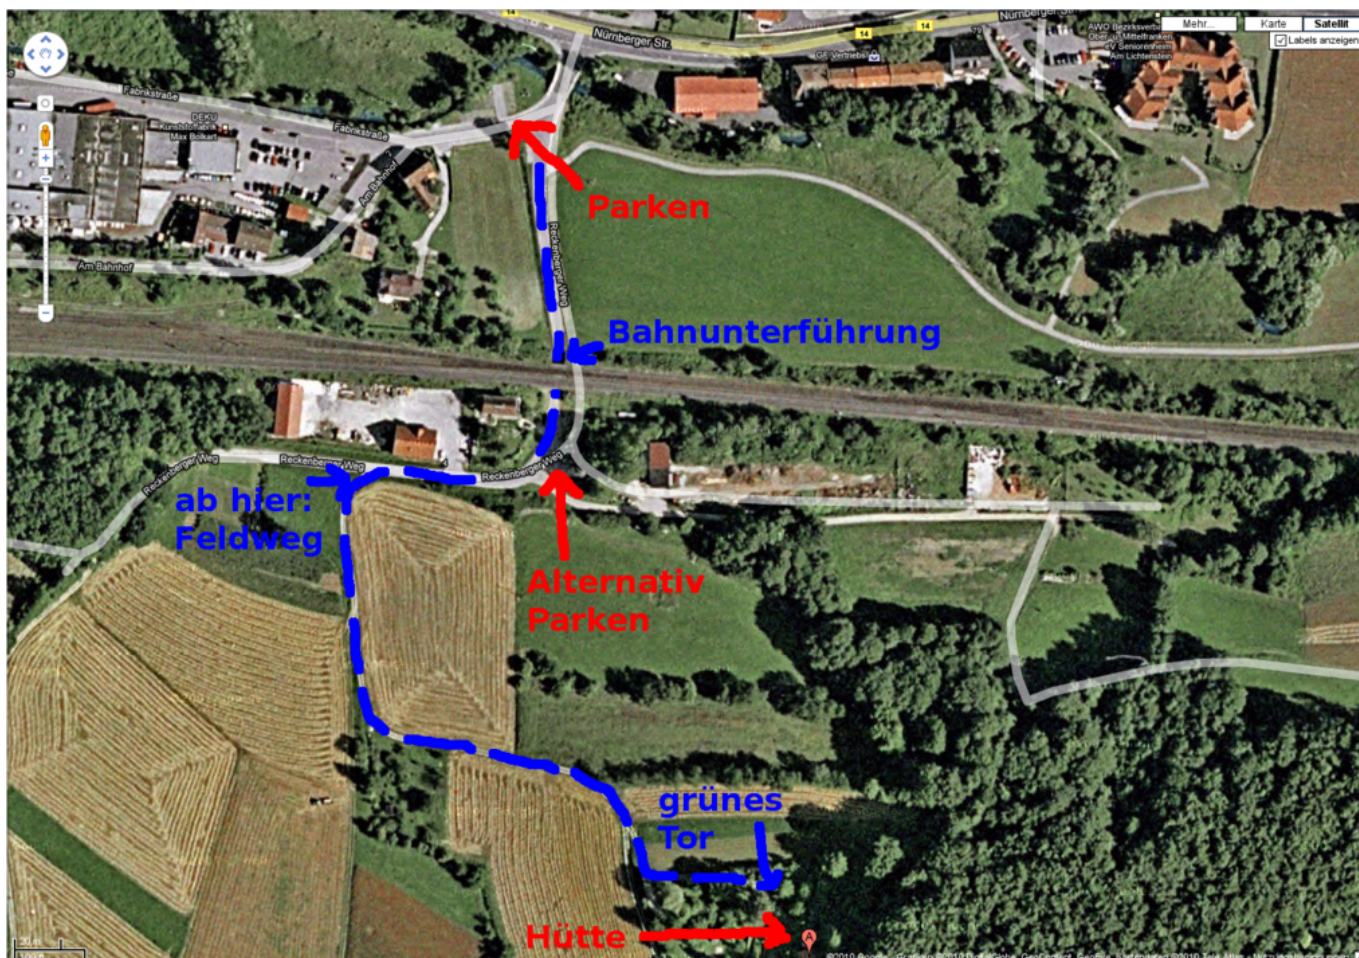

Winterfest 2013

- Termin: Freitag, 04.01.2013 bis Samstag, 05.01.2013
- Location: Hütte in der Fränkischen - in der Nähe von [Pommelsbrunn \(WP\)](#)
- Übernachtung: möglich (mit Schlafsack und Isomatte) und ggf. sinnvoll

Wegbeschreibung

Wegen Platzmangel und um die Zähler für kaputte Rücklichter und stecken gebliebene Fahrzeuge nicht weiter in die Höhe zu treiben, bitte unten einen Parkplatz suchen und den Rest hoch laufen (insbesondere bei feuchter Witterung oder Schnee). Vom Parkplatz (direkt am Fluss) den geteerten Weg durch die Bahnunterführung folgen. Dahinter gleich links sind weitere Parkmöglichkeiten (aber

weniger befestigt). Dem Teerweg folgen (90 Grad Rechtskurve), rechter Hand ist der Bauhof. Danach, am ersten Abzweig nach links (Mitte des Bauhofs) in den Feldweg einbiegen. Diesem folgen (erst Linkskurve, dann Rechtskurve). Nach der Rechtskurve den linken Abzweig in Richtung einer Toreinfahrt nehmen. Vor der Toreinfahrt links dem Weg am ersten Grundstück entlang weiter, auf ein grünes Tor zu. Dort habt ihr das richtige Grundstück erreicht.

Teilnehmer

Name	Übernachtung	Fahrgemeinschaft
tokkee	ja	tokkee
Conny	ja	tokkee
balou (der Hund)	ja	tokkee
bigboss	ja	bigboss-A4
simi	ja	bigboss-A4
 Fix Me!		

aktive Nicht-Teilnahme

chrismonroe (Gabi)
 * FIXME (not!)