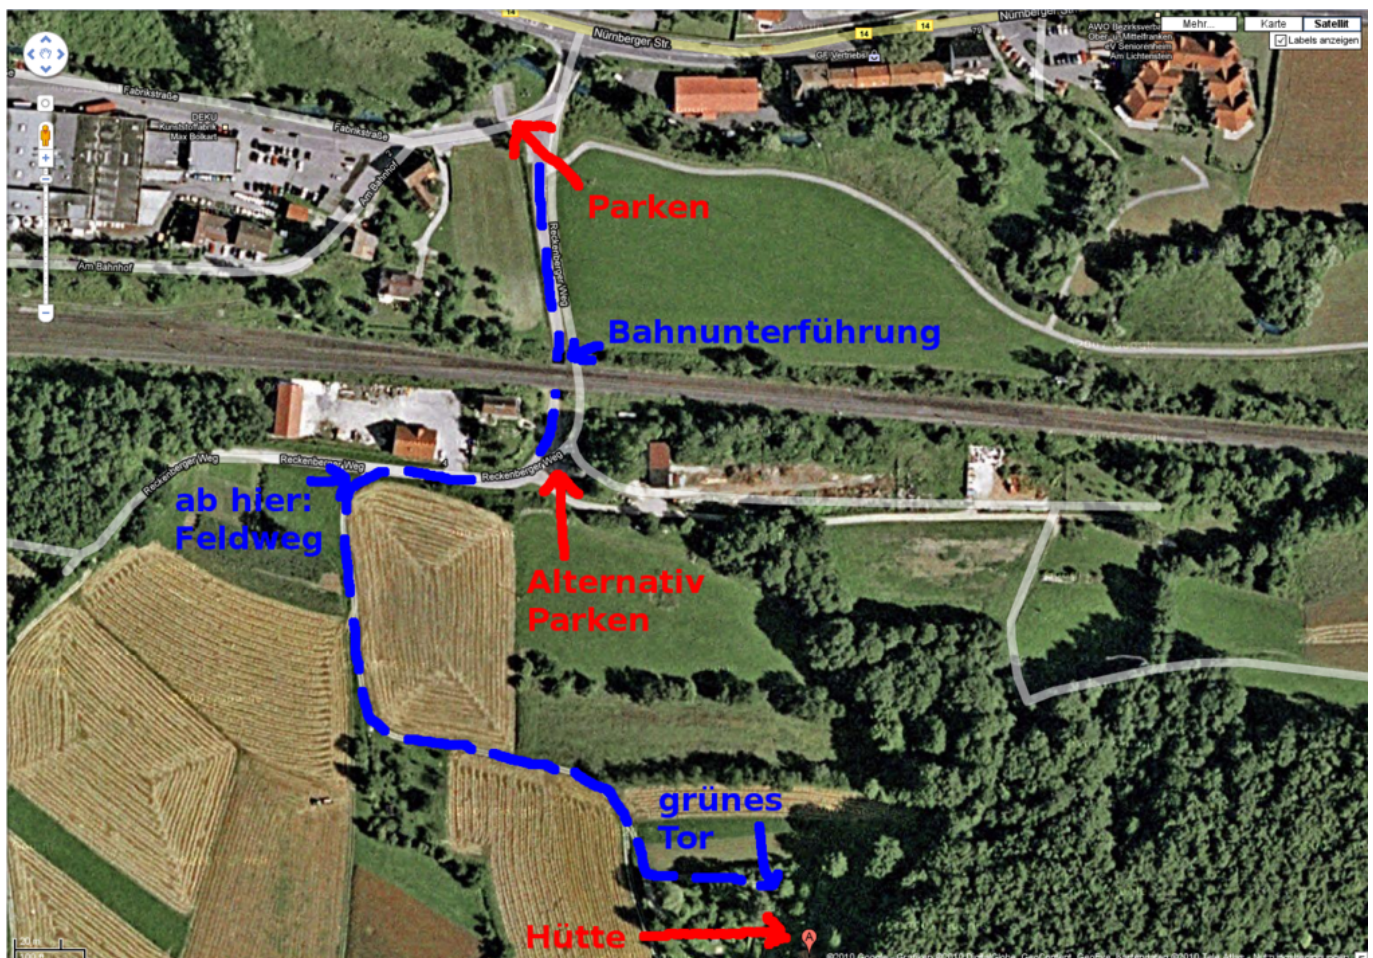

Winterfest 2013

- Termin: Freitag, 04.01.2013 bis Samstag, 05.01.2013
- Location: Hütte in der Fränkischen - in der Nähe von [Pommelsbrunn \(WP\)](#)
- Übernachtung: möglich (mit Schlafsack und Isomatte) und ggf. sinnvoll

Wegbeschreibung

Wegen Platzmangel und um die Zähler für kaputte Rücklichter und stecken gebliebene Fahrzeuge nicht weiter in die Höhe zu treiben, bitte unten einen Parkplatz suchen und den Rest hoch laufen (insbesondere bei feuchter Witterung oder Schnee). Vom Parkplatz (direkt am Fluss) den geteerten Weg durch die Bahnunterführung folgen. Dahinter gleich links sind weitere Parkmöglichkeiten (aber

weniger befestigt). Dem Teerweg folgen (90 Grad Rechtskurve), rechter Hand ist der Bauhof. Danach, am ersten Abzweig nach links (Mitte des Bauhofs) in den Feldweg einbiegen. Diesem folgen (erst Linkskurve, dann Rechtskurve). Nach der Rechtskurve den linken Abzweig in Richtung einer Toreinfahrt nehmen. Vor der Toreinfahrt links dem Weg am ersten Grundstück entlang weiter, auf ein grünes Tor zu. Dort habt ihr das richtige Grundstück erreicht.

Teilnehmer

Name	Übernachtung	Fahrgemeinschaft
tokkee	ja	tokkee
Conny	ja	tokkee
balou (der Hund)	ja	tokkee
bigboss	ja	bigboss-A4
simi	ja	bigboss-A4
 Fix Me!		

aktive Nicht-Teilnahme

-  **Fix Me!** (not!)

Catering