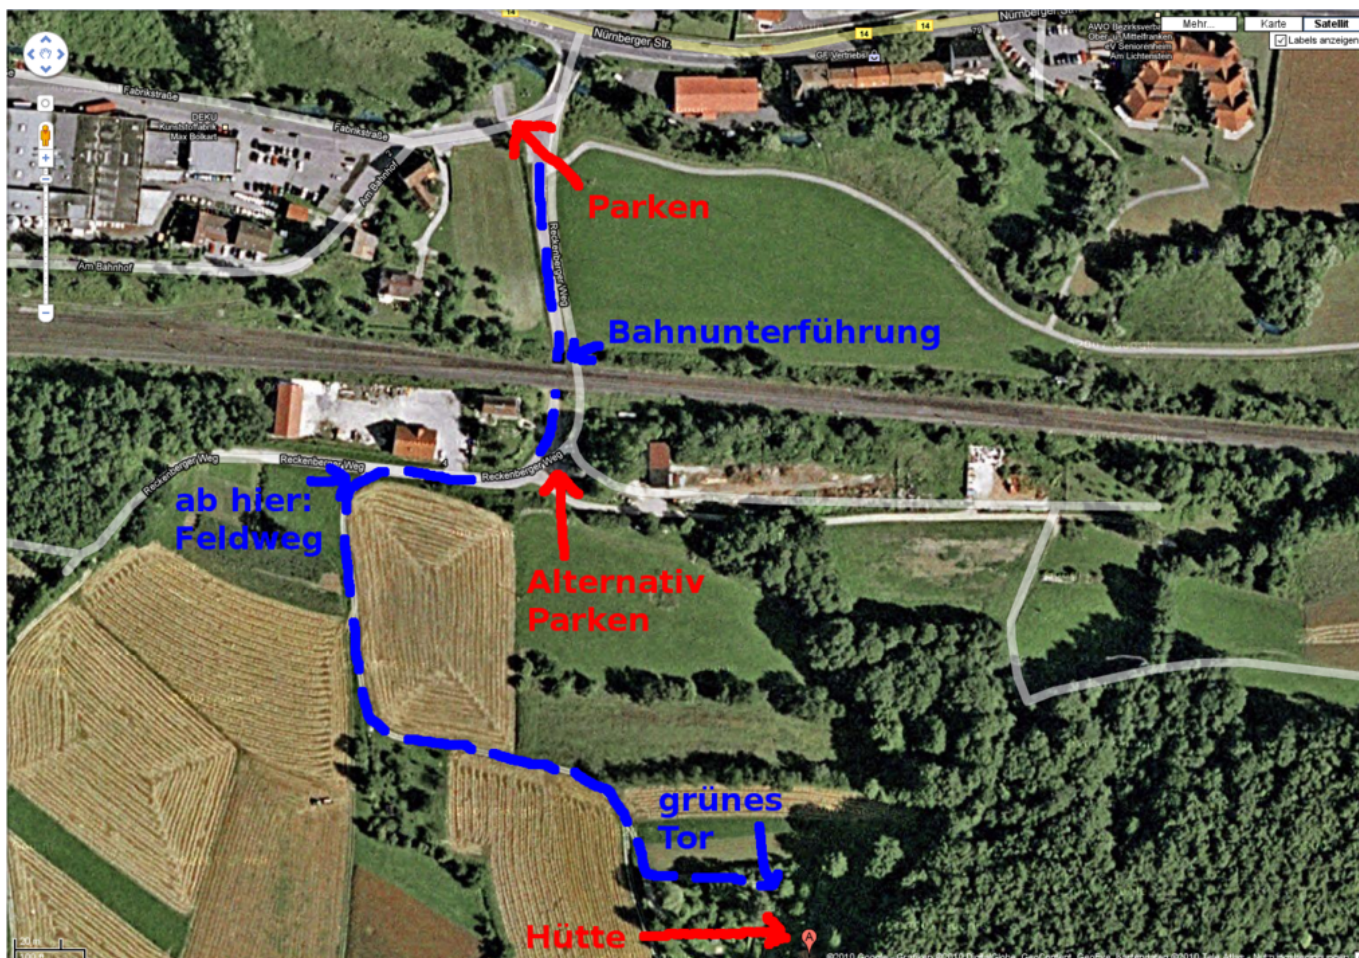

Winterfest 2013

- Termin: Freitag, 04.01.2013 bis Samstag, 05.01.2013
- Location: Hütte in der Fränkischen - in der Nähe von [Pommelsbrunn \(WP\)](#)
- Übernachtung: möglich (mit Schlafsack und Isomatte) und ggf. sinnvoll

Wegbeschreibung

Wegen Platzmangel und um die Zähler für kaputte Rücklichter und stecken gebliebene Fahrzeuge nicht weiter in die Höhe zu treiben, bitte unten einen Parkplatz suchen und den Rest hoch laufen (insbesondere bei feuchter Witterung oder Schnee). Vom Parkplatz (direkt am Fluss) den geteerten Weg durch die Bahnunterführung folgen. Dahinter gleich links sind weitere Parkmöglichkeiten (aber

weniger befestigt). Dem Teerweg folgen (90 Grad Rechtskurve), rechter Hand ist der Bauhof. Danach, am ersten Abzweig nach links (Mitte des Bauhofs) in den Feldweg einbiegen. Diesem folgen (erst Linkskurve, dann Rechtskurve). Nach der Rechtskurve den linken Abzweig in Richtung einer Toreinfahrt nehmen. Vor der Toreinfahrt links dem Weg am ersten Grundstück entlang weiter, auf ein grünes Tor zu. Dort habt ihr das richtige Grundstück erreicht.