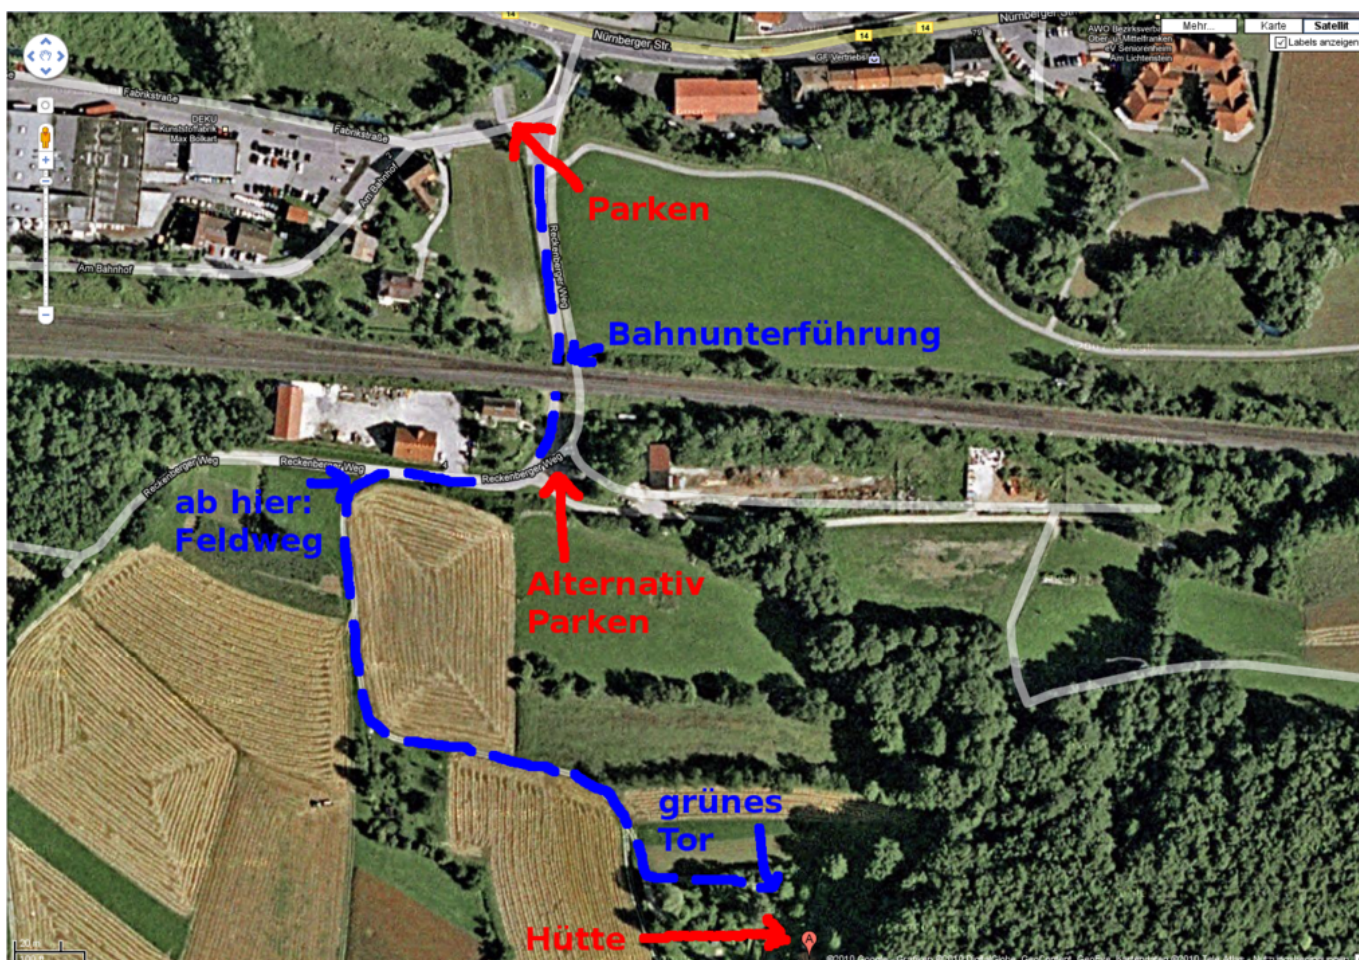

Winterfest 2013

- Termin: Freitag, 04.01.2013 bis Samstag, 05.01.2013
- Location: Hütte in der Fränkischen - in der Nähe von [Pommelsbrunn \(WP\)](#)
- Übernachtung: möglich (mit Schlafsack und Isomatte) und ggf. sinnvoll

Wegbeschreibung

Wegen Platzmangel und um die Zähler für kaputte Rücklichter und stecken gebliebene Fahrzeuge nicht weiter in die Höhe zu treiben, bitte unten einen Parkplatz suchen und den Rest hoch laufen (insbesondere bei feuchter Witterung oder Schnee). Vom Parkplatz (direkt am Fluss) den geteerten Weg durch die Bahnunterführung folgen. Dahinter gleich links sind weitere Parkmöglichkeiten (aber

weniger befestigt). Dem Teerweg folgen (90 Grad Rechtskurve), rechter Hand ist der Bauhof. Danach, am ersten Abzweig nach links (Mitte des Bauhofs) in den Feldweg einbiegen. Diesem folgen (erst Linkskurve, dann Rechtskurve). Nach der Rechtskurve den linken Abzweig in Richtung einer Toreinfahrt nehmen. Vor der Toreinfahrt links dem Weg am ersten Grundstück entlang weiter, auf ein grünes Tor zu. Dort habt ihr das richtige Grundstück erreicht.