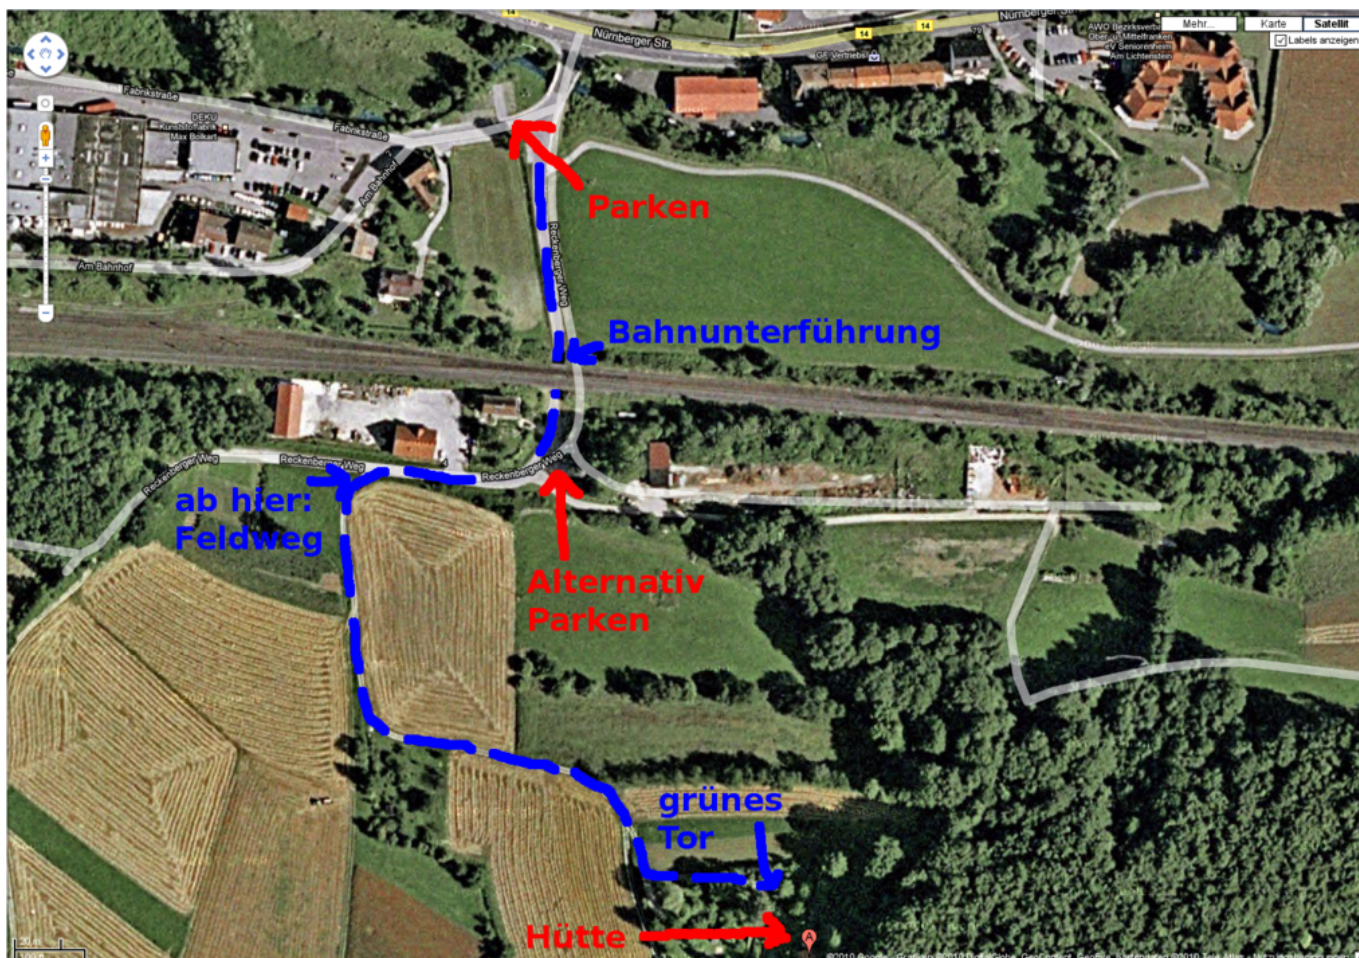

# Winterfest 2013

- Termin: Freitag, 04.01.2013 bis Samstag, 05.01.2013
- Location: Hütte in der Fränkischen - in der Nähe von [Pommelsbrunn \(WP\)](#)
- Übernachtung: möglich (mit Schlafsack und Isomatte) und ggf. sinnvoll

## Wegbeschreibung

Wegen Platzmangel und um die Zähler für kaputte Rücklichter und stecken gebliebene Fahrzeuge nicht weiter in die Höhe zu treiben, bitte unten einen Parkplatz suchen und den Rest hoch laufen (insbesondere bei feuchter Witterung oder Schnee). Vom Parkplatz (direkt am Fluss) den geteerten Weg durch die Bahnunterführung folgen. Dahinter gleich links sind weitere Parkmöglichkeiten (aber

weniger befestigt). Dem Teerweg folgen (90 Grad Rechtskurve), rechter Hand ist der Bauhof. Danach, am ersten Abzweig nach links (Mitte des Bauhofs) in den Feldweg einbiegen. Diesem folgen (erst Linkskurve, dann Rechtskurve). Nach der Rechtskurve den linken Abzweig in Richtung einer Toreinfahrt nehmen. Vor der Toreinfahrt links dem Weg am ersten Grundstück entlang weiter, auf ein grünes Tor zu. Dort habt ihr das richtige Grundstück erreicht.

## Teilnehmer

Name	Übernachtung	Fahrgemeinschaft
tokkee	ja	tokkee
Conny	ja	tokkee
bigboss	ja	bigboss-A4
simi	ja	bigboss-A4
 Fix Me!		