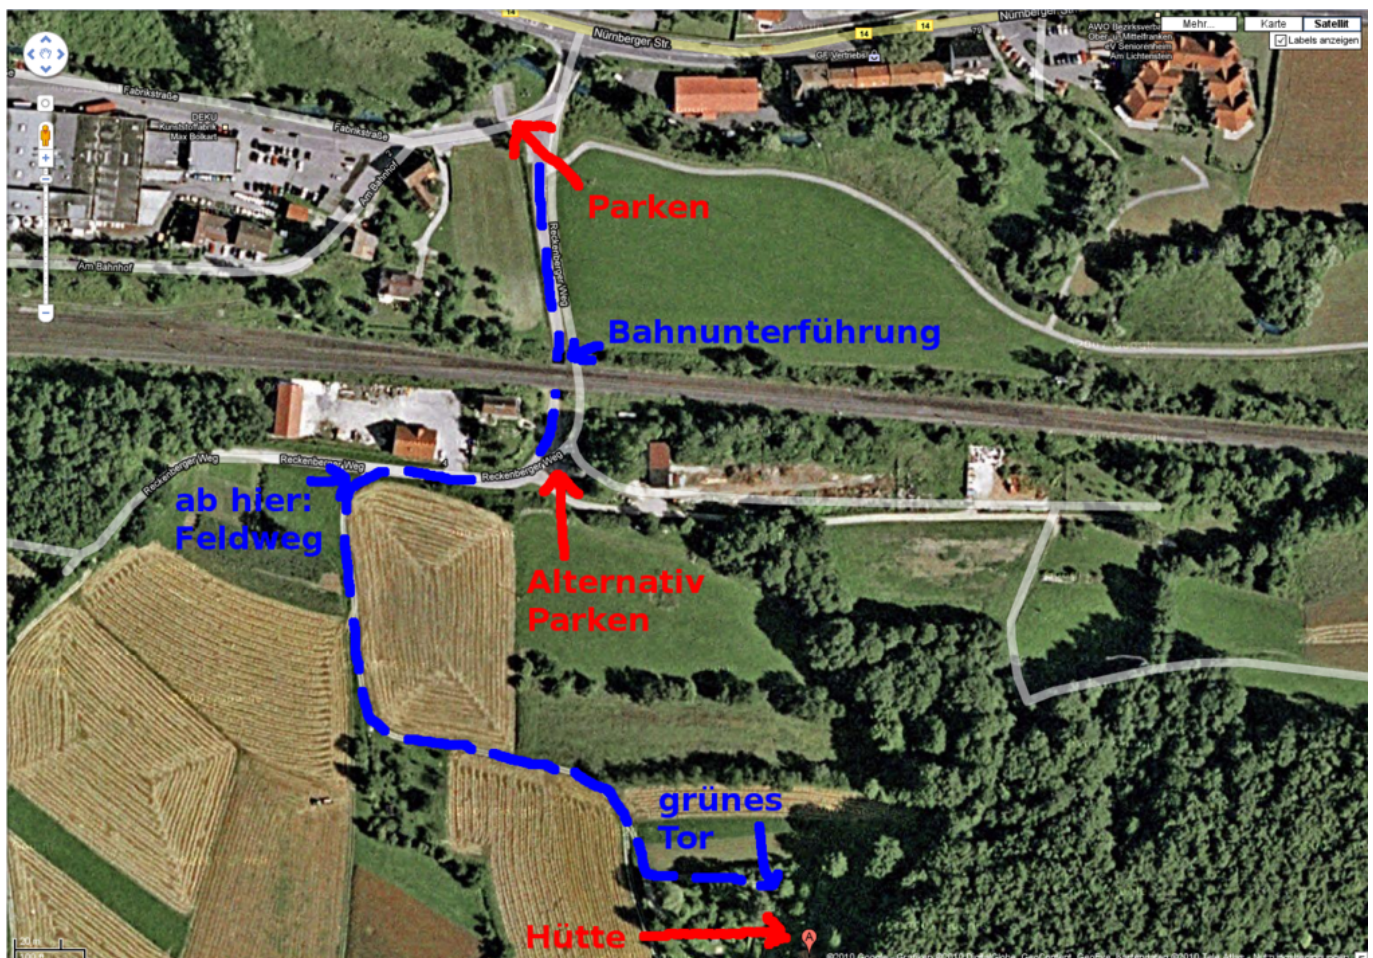

Winterfest 2013

- Termin: Freitag, 04.01.2013 bis Samstag, 05.01.2013
- Location: Hütte in der Fränkischen - in der Nähe von [Pommelsbrunn \(WP\)](#)
- Übernachtung: möglich (mit Schlafsack und Isomatte) und ggf. sinnvoll

Wegbeschreibung

Wegen Platzmangel und um die Zähler für kaputte Rücklichter und stecken gebliebene Fahrzeuge nicht weiter in die Höhe zu treiben, bitte unten einen Parkplatz suchen und den Rest hoch laufen (insbesondere bei feuchter Witterung oder Schnee). Vom Parkplatz (direkt am Fluss) den geteerten Weg durch die Bahnunterführung folgen. Dahinter gleich links sind weitere Parkmöglichkeiten (aber

weniger befestigt). Dem Teerweg folgen (90 Grad Rechtskurve), rechter Hand ist der Bauhof. Danach, am ersten Abzweig nach links (Mitte des Bauhofs) in den Feldweg einbiegen. Diesem folgen (erst Linkskurve, dann Rechtskurve). Nach der Rechtskurve den linken Abzweig in Richtung einer Toreinfahrt nehmen. Vor der Toreinfahrt links dem Weg am ersten Grundstück entlang weiter, auf ein grünes Tor zu. Dort habt ihr das richtige Grundstück erreicht.