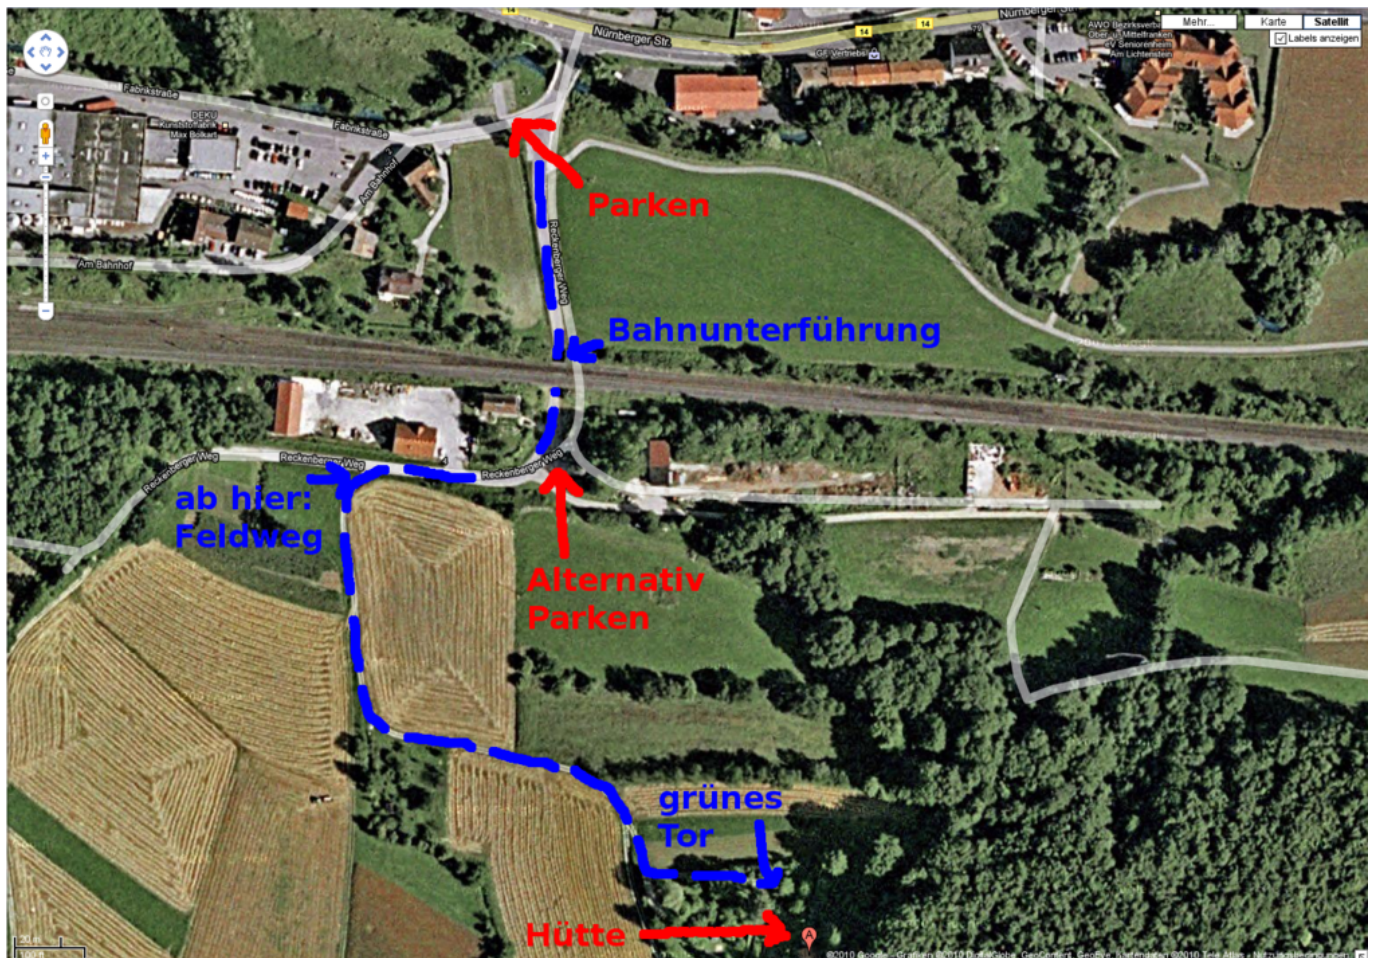

Winterfest 2013

- Termin: Freitag, 04.01.2013 bis Samstag, 05.01.2013
- Location: Hütte in der Fränkischen - in der Nähe von [Pommelsbrunn \(WP\)](#)
- Übernachtung: möglich (mit Schlafsack und Isomatte) und ggf. sinnvoll

Wegbeschreibung

Wegen Platzmangel und um die Zähler für kaputte Rücklichter und stecken gebliebene Fahrzeuge nicht weiter in die Höhe zu treiben, bitte unten einen Parkplatz suchen und den Rest hoch laufen (insbesondere bei feuchter Witterung oder Schnee). Vom Parkplatz (direkt am Fluss) den geteerten Weg durch die Bahnunterführung folgen. Dahinter gleich links sind weitere Parkmöglichkeiten (aber

weniger befestigt). Dem Teerweg folgen (90 Grad Rechtskurve), rechter Hand ist der Bauhof. Danach, am ersten Abzweig nach links (Mitte des Bauhofs) in den Feldweg einbiegen. Diesem folgen (erst Linkskurve, dann Rechtskurve). Nach der Rechtskurve den linken Abzweig in Richtung einer Toreinfahrt nehmen. Vor der Toreinfahrt links dem Weg am ersten Grundstück entlang weiter, auf ein grünes Tor zu. Dort habt ihr das richtige Grundstück erreicht.

Teilnehmer

Name	Übernachtung	Fahrgemeinschaft
tokkee	ja	tokkee
Conny	ja	tokkee
balou (der Hund)	ja	tokkee
bigboss	ja	bigboss-A4
simi	ja	bigboss-A4
hauler	ja	
orca	ja	
floodfill	ja	\$self

aktive Nicht-Teilnahme