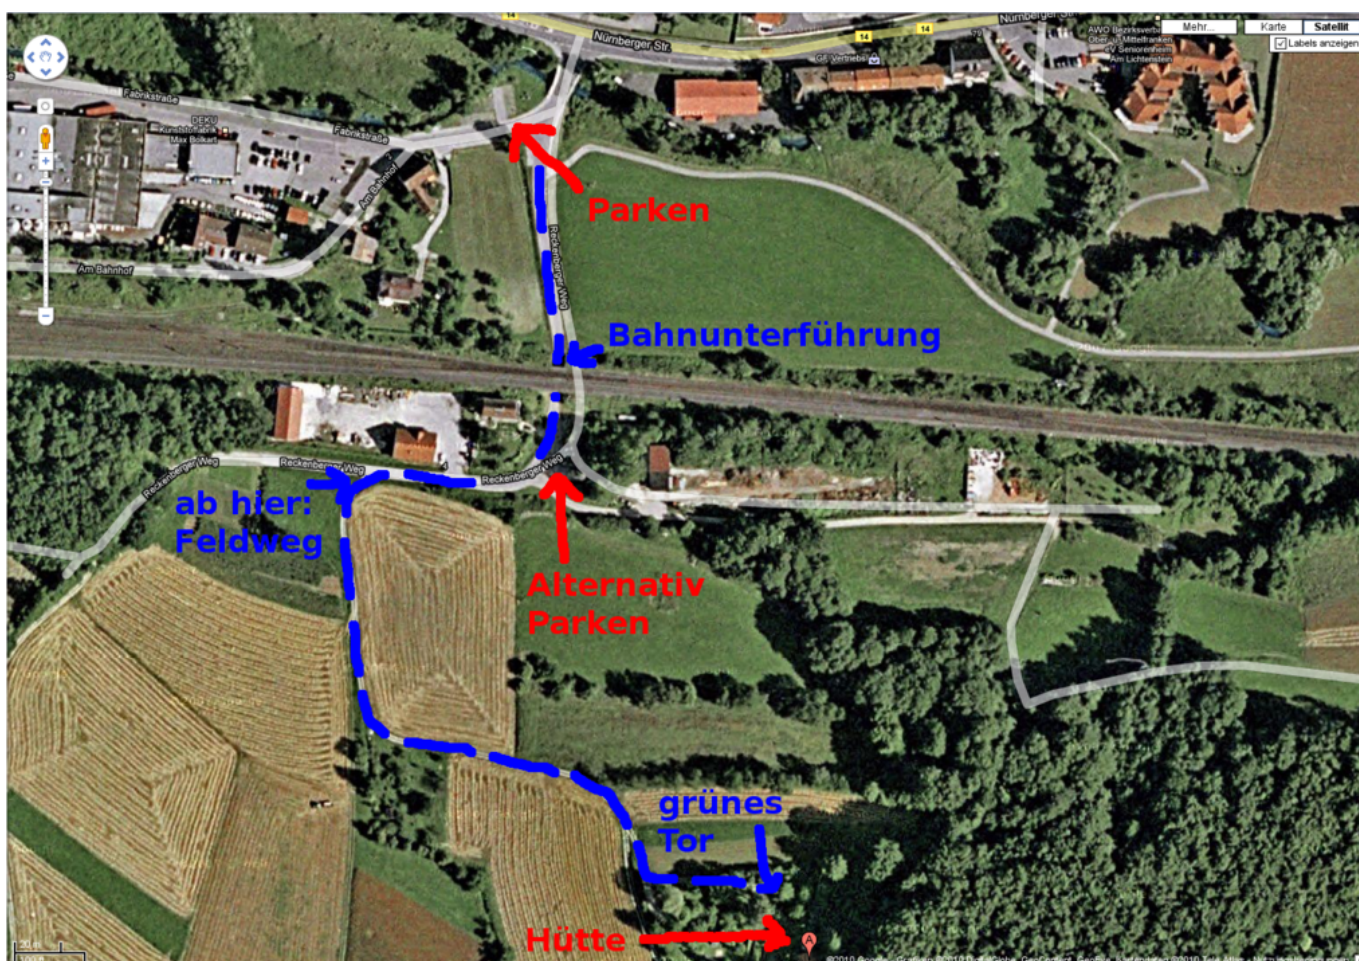

Winterfest

- Termin: Freitag, 06.01.2012 (Feiertag in Bayern, u.a.) bis Samstag, 07.01.2012
- Location: Hütte in der Fränkischen - in der Nähe von [Pommelsbrunn \(WP\)](#)
- Übernachtung: möglich (mit Schlafsack und Isomatte) und ggf. sinnvoll

Programm

- Freitag, 06.01.:
 - 10 oder 11 Uhr (wird noch konkretisiert): Treffpunkt bei „Parken“ (s.u.)
 - dann: kleine Winterwanderung durch hoffentlich verschneite Landschaft (sonst Besuch des dt Hirtenmuseum mit Hirtenfest in Hersbruck möglich)
 - ab 15 Uhr: Kaffee in der Hütte
 - später: Fondue (Fleisch oder Käse, je nach Angebot, vgl. unten)
 - zwischenrein: Feuerzangenbowle, Glühwein
- Samstag, 07.01.:
 - gemütlicher Ausklang mit Grillen gegen Mittag

Wegbeschreibung

Wegen Platzmangel und um die Zähler für kaputte Rücklichter und stecken gebliebene Fahrzeuge

nicht weiter in die Höhe zu treiben, bitte unten einen Parkplatz suchen und den Rest hoch laufen (insbesondere bei feuchter Witterung oder Schnee). Vom Parkplatz (direkt am Fluss) den geteerten Weg durch die Bahnunterführung folgen. Dahinter gleich links sind weitere Parkmöglichkeiten (aber weniger befestigt). Dem Teerweg folgen (90 Grad Rechtskurve), rechter Hand ist der Bauhof. Danach, am ersten Abzweig nach links (Mitte des Bauhofs) in den Feldweg einbiegen. Diesem folgen (erst Linkskurve, dann Rechtskurve). Nach der Rechtskurve den linken Abzweig in Richtung einer Toreinfahrt nehmen. Vor der Toreinfahrt links dem Weg am ersten Grundstück entlang weiter, auf ein grünes Tor zu. Dort habt ihr das richtige Grundstück erreicht.