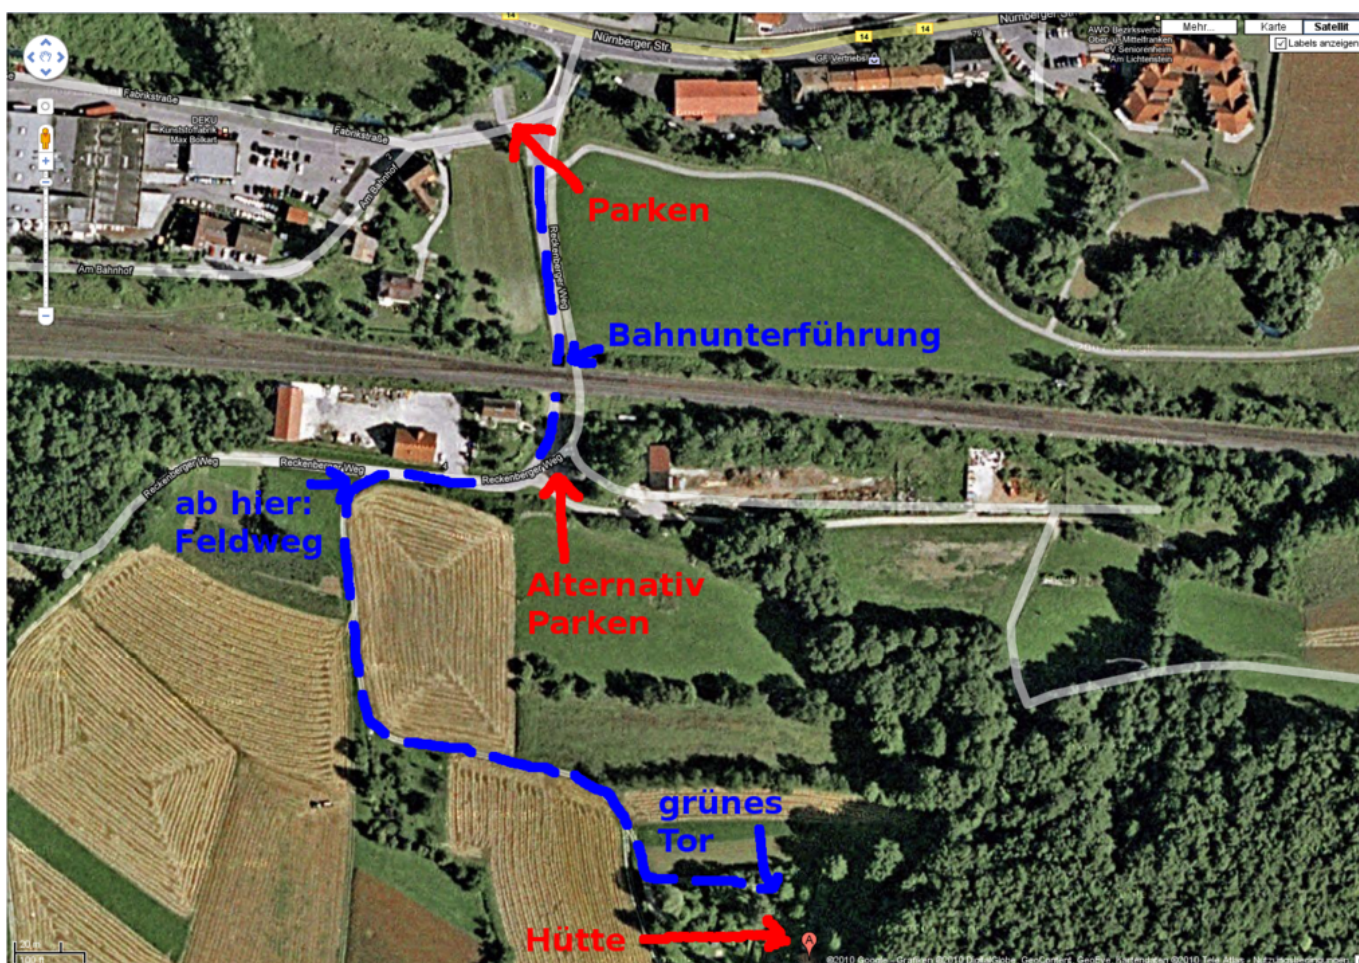

# Winterfest

- Termin: Freitag, 06.01.2012 (Feiertag in Bayern, u.a.) bis Samstag, 07.01.2012
- Location: Hütte in der Fränkischen - in der Nähe von [Pommelsbrunn \(WP\)](#)
- Übernachtung: möglich (mit Schlafsack und Isomatte) und ggf. sinnvoll

## Programm

- Freitag, 06.01.:
  - 10 oder 11 Uhr (wird noch konkretisiert): Treffpunkt bei „Parken“ (s.u.)
  - dann: kleine Winterwanderung durch hoffentlich verschneite Landschaft (sonst Besuch des dt Hirtenmuseum mit Hirtenfest in Hersbruck möglich)
  - ab 15 Uhr: Kaffee in der Hütte
  - später: Fondue (Fleisch oder Käse, je nach Angebot, vgl. unten)
  - zwischenrein: Feuerzangenbowle, Glühwein
- Samstag, 07.01.:
  - gemütlicher Ausklang mit Grillen gegen Mittag

## Wegbeschreibung

Wegen Platzmangel und um die Zähler für kaputte Rücklichter und stecken gebliebene Fahrzeuge

nicht weiter in die Höhe zu treiben, bitte unten einen Parkplatz suchen und den Rest hoch laufen (insbesondere bei feuchter Witterung oder Schnee). Vom Parkplatz (direkt am Fluss) den geteerten Weg durch die Bahnunterführung folgen. Dahinter gleich links sind weitere Parkmöglichkeiten (aber weniger befestigt). Dem Teerweg folgen (90 Grad Rechtskurve), rechter Hand ist der Bauhof. Danach, am ersten Abzweig nach links (Mitte des Bauhofs) in den Feldweg einbiegen. Diesem folgen (erst Linkskurve, dann Rechtskurve). Nach der Rechtskurve den linken Abzweig in Richtung einer Toreinfahrt nehmen. Vor der Toreinfahrt links dem Weg am ersten Grundstück entlang weiter, auf ein grünes Tor zu. Dort habt ihr das richtige Grundstück erreicht.

## aktive Nicht-Teilnahme

- orca (bin leider beim Skifahren) :(
- chrismonroe
- floodfill (Oberfrankenpfalz)
-  (not!)