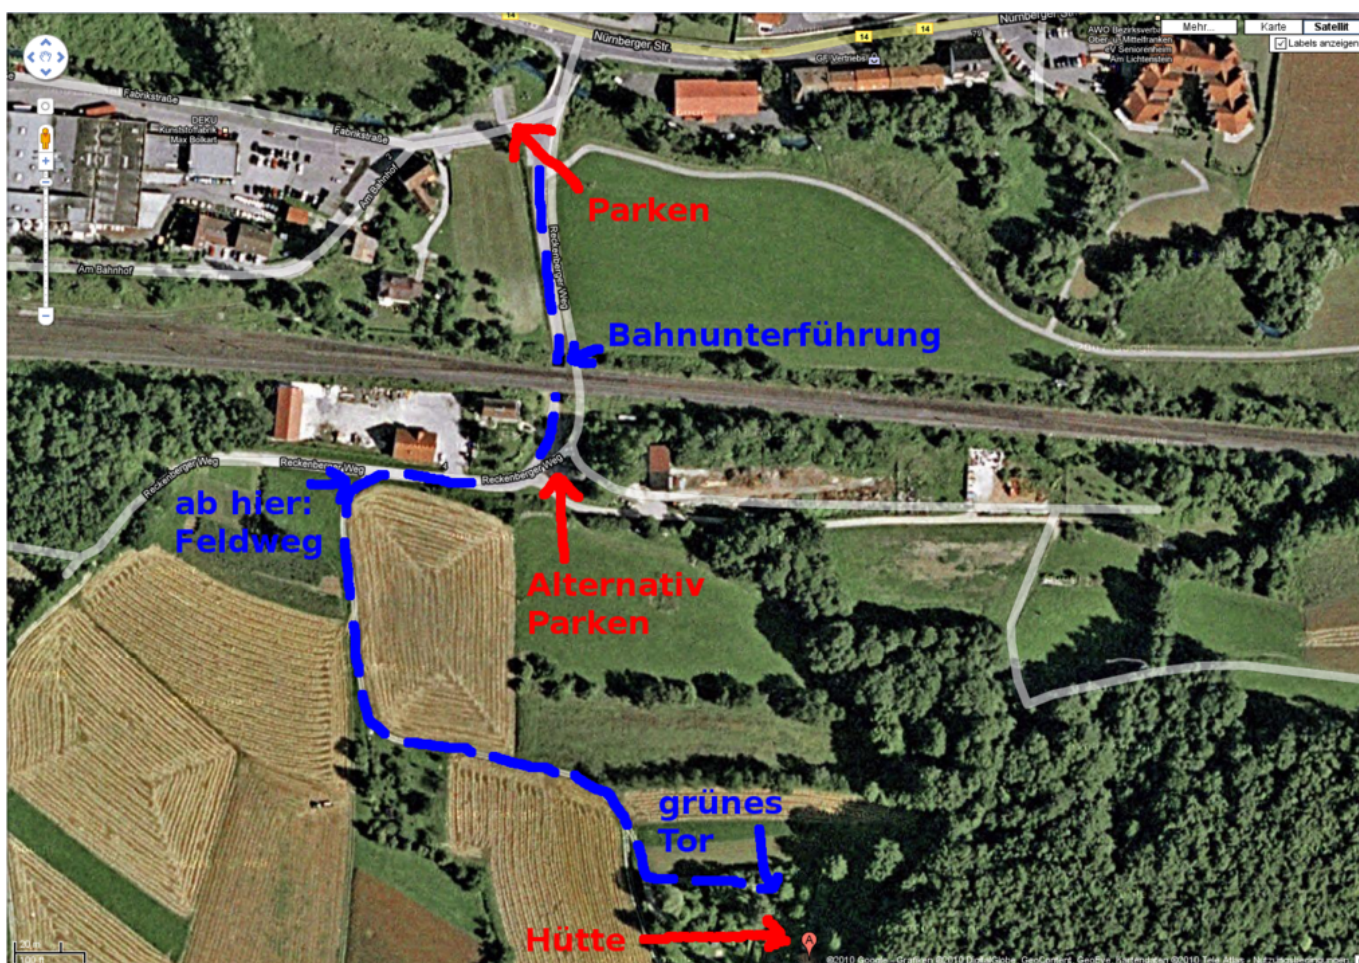

# Winterfest

- Termin: Freitag, 06.01.2012 (Feiertag in Bayern, u.a.) bis Samstag, 07.01.2012
- Location: Hütte in der Fränkischen - in der Nähe von [Pommelsbrunn \(WP\)](#)
- Übernachtung: möglich (mit Schlafsack und Isomatte) und ggf. sinnvoll

## Programm

- Freitag, 06.01.:
  - 10 oder 11 Uhr (wird noch konkretisiert): Treffpunkt bei „Parken“ (s.u.)
  - dann: kleine Winterwanderung durch hoffentlich verschneite Landschaft (sonst Besuch des dt Hirtenmuseum mit Hirtenfest in Hersbruck möglich)
  - ab 15 Uhr: Kaffee in der Hütte
  - später: Fondue (Fleisch oder Käse, je nach Angebot, vgl. unten)
  - zwischenrein: Feuerzangenbowle, Glühwein
- Samstag, 07.01.:
  - gemütlicher Ausklang mit Grillen gegen Mittag

## Wegbeschreibung

Wegen Platzmangel und um die Zähler für kaputte Rücklichter und stecken gebliebene Fahrzeuge

nicht weiter in die Höhe zu treiben, bitte unten einen Parkplatz suchen und den Rest hoch laufen (insbesondere bei feuchter Witterung oder Schnee). Vom Parkplatz (direkt am Fluss) den geteerten Weg durch die Bahnunterführung folgen. Dahinter gleich links sind weitere Parkmöglichkeiten (aber weniger befestigt). Dem Teerweg folgen (90 Grad Rechtskurve), rechter Hand ist der Bauhof. Danach, am ersten Abzweig nach links (Mitte des Bauhofs) in den Feldweg einbiegen. Diesem folgen (erst Linkskurve, dann Rechtskurve). Nach der Rechtskurve den linken Abzweig in Richtung einer Toreinfahrt nehmen. Vor der Toreinfahrt links dem Weg am ersten Grundstück entlang weiter, auf ein grünes Tor zu. Dort habt ihr das richtige Grundstück erreicht.

## aktive Nicht-Teilnahme

- orca (bin leider beim Skifahren) :(
- chrisonroe
- floodfill (Oberfrankenpfalz)
-  (not!)