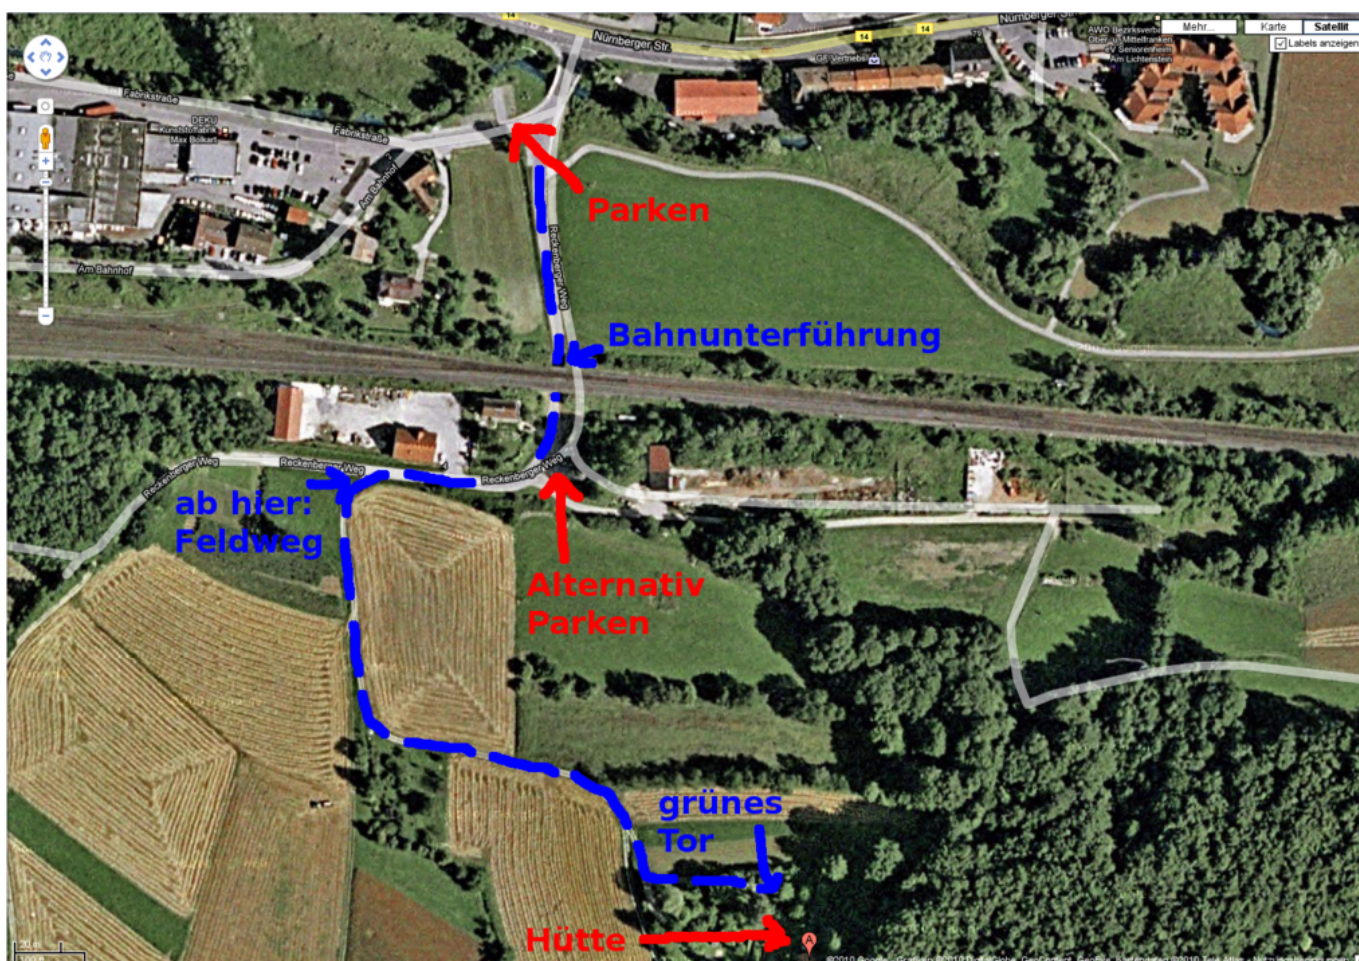

# Winterfest

- Termin: Freitag, 06.01.2012 (Feiertag in Bayern, u.a.) bis Samstag, 07.01.2012
- Location: Hütte in der Fränkischen - in der Nähe von [Pommelsbrunn \(WP\)](#)
- Übernachtung: möglich (mit Schlafsack und Isomatte) und ggf. sinnvoll

## Programm

- Freitag, 06.01.:
  - 10 oder 11 Uhr (wird noch konkretisiert): Treffpunkt bei „Parken“ (s.u.)
  - dann: kleine Winterwanderung durch hoffentlich verschneite Landschaft (sonst Besuch des dt Hirtenmuseum mit Hirtenfest in Hersbruck möglich)
  - ab 15 Uhr: Kaffee in der Hütte
  - später: Fondue (Fleisch oder Käse, je nach Angebot, vgl. unten)
  - zwischenrein: Feuerzangenbowle, Glühwein
- Samstag, 07.01.:
  - gemütlicher Ausklang mit Grillen gegen Mittag

## Wegbeschreibung

Wegen Platzmangel und um die Zähler für kaputte Rücklichter und stecken gebliebene Fahrzeuge

nicht weiter in die Höhe zu treiben, bitte unten einen Parkplatz suchen und den Rest hoch laufen (insbesondere bei feuchter Witterung oder Schnee). Vom Parkplatz (direkt am Fluss) den geteerten Weg durch die Bahnunterführung folgen. Dahinter gleich links sind weitere Parkmöglichkeiten (aber weniger befestigt). Dem Teerweg folgen (90 Grad Rechtskurve), rechter Hand ist der Bauhof. Danach, am ersten Abzweig nach links (Mitte des Bauhofs) in den Feldweg einbiegen. Diesem folgen (erst Linkskurve, dann Rechtskurve). Nach der Rechtskurve den linken Abzweig in Richtung einer Toreinfahrt nehmen. Vor der Toreinfahrt links dem Weg am ersten Grundstück entlang weiter, auf ein grünes Tor zu. Dort habt ihr das richtige Grundstück erreicht.

## aktive Nicht-Teilnahme

- orca (bin leider beim Skifahren) :(
- chrismonroe
- floodfill (Oberfrankenpfalz)
-  (not!)