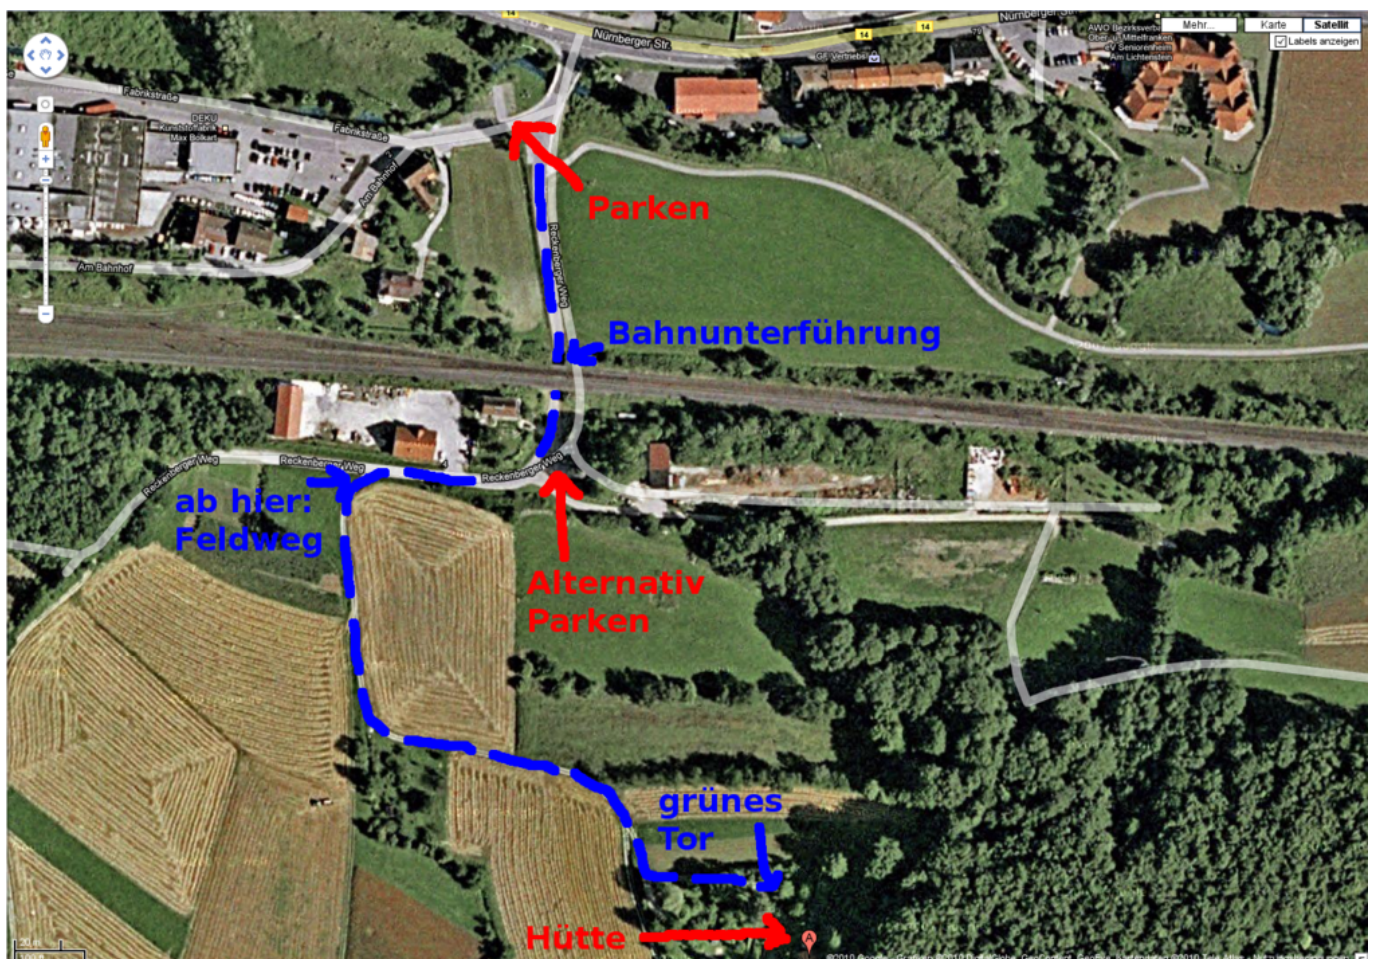

# Winterfest

- Termin: Freitag, 06.01.2012 (Feiertag in Bayern, u.a.) bis Samstag, 07.01.2012
- Location: Hütte in der Fränkischen - in der Nähe von [Pommelsbrunn \(WP\)](#)
- Übernachtung: möglich (mit Schlafsack und Isomatte) und ggf. sinnvoll

## Programm

- Freitag, 06.01.:
  - 10 oder 11 Uhr (wird noch konkretisiert): Treffpunkt bei „Parken“ (s.u.)
  - dann: kleine Winterwanderung durch hoffentlich verschneite Landschaft (sonst Besuch des dt Hirtenmuseum mit Hirtenfest in Hersbruck möglich)
  - ab 15 Uhr: Kaffee in der Hütte
  - später: Fondue (Fleisch oder Käse, je nach Angebot, vgl. unten)
  - zwischenrein: Feuerzangenbowle, Glühwein
- Samstag, 07.01.:
  - gemütlicher Ausklang mit Grillen gegen Mittag

## Wegbeschreibung

Wegen Platzmangel und um die Zähler für kaputte Rücklichter und stecken gebliebene Fahrzeuge

nicht weiter in die Höhe zu treiben, bitte unten einen Parkplatz suchen und den Rest hoch laufen (insbesondere bei feuchter Witterung oder Schnee). Vom Parkplatz (direkt am Fluss) den geteerten Weg durch die Bahnunterführung folgen. Dahinter gleich links sind weitere Parkmöglichkeiten (aber weniger befestigt). Dem Teerweg folgen (90 Grad Rechtskurve), rechter Hand ist der Bauhof. Danach, am ersten Abzweig nach links (Mitte des Bauhofs) in den Feldweg einbiegen. Diesem folgen (erst Linkskurve, dann Rechtskurve). Nach der Rechtskurve den linken Abzweig in Richtung einer Toreinfahrt nehmen. Vor der Toreinfahrt links dem Weg am ersten Grundstück entlang weiter, auf ein grünes Tor zu. Dort habt ihr das richtige Grundstück erreicht.

## aktive Nicht-Teilnahme

- orca (bin leider beim Skifahren) :(
- chrisonroe
- floodfill (Oberfrankenpfalz)
-  (not!)