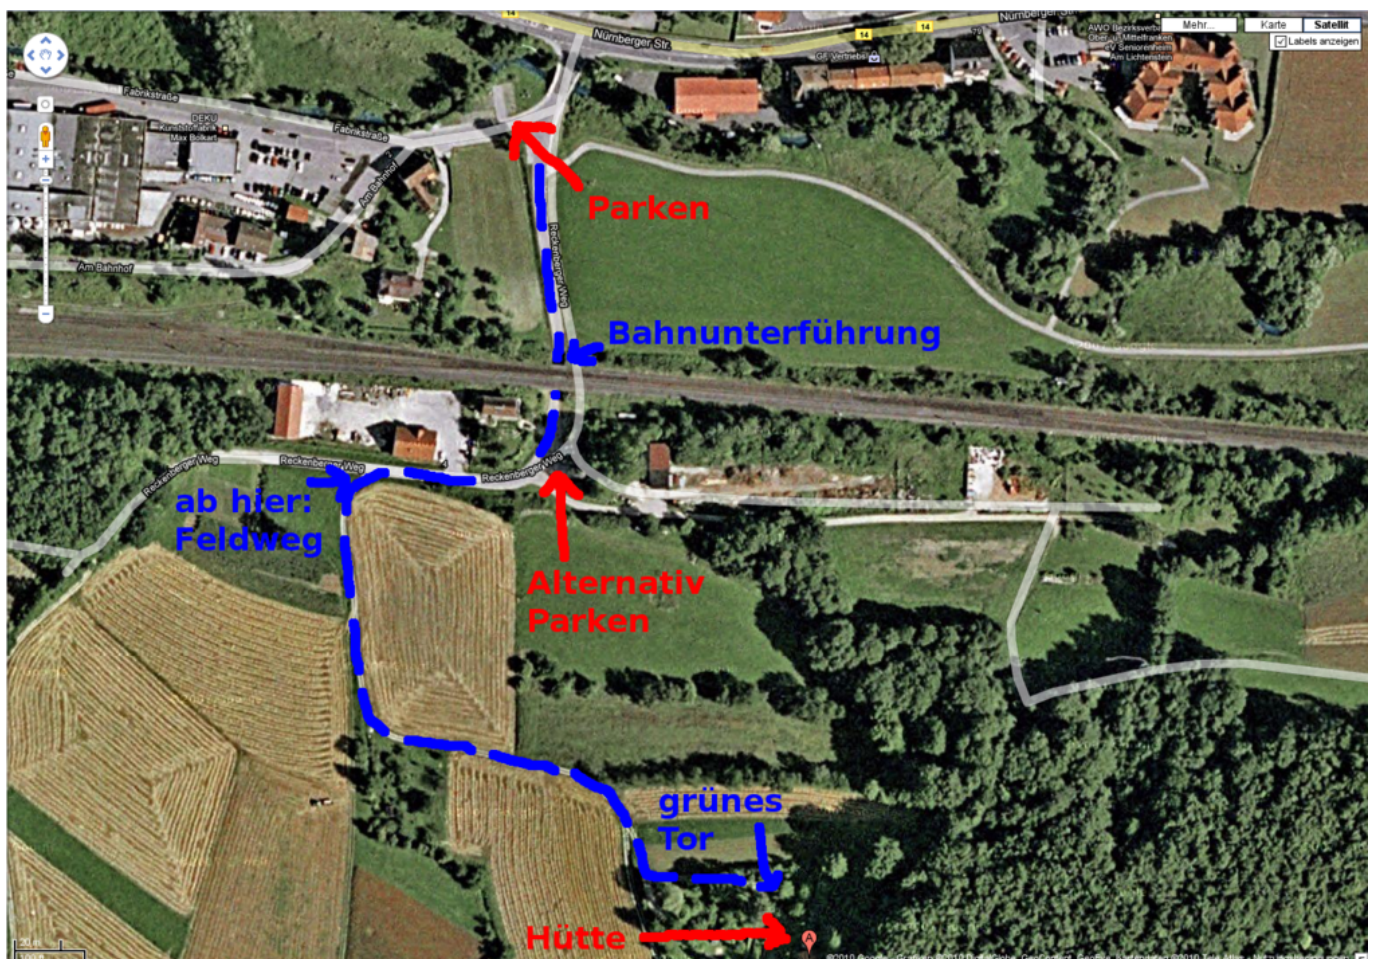

# Winterfest

- Termin: Freitag, 06.01.2012 (Feiertag in Bayern, u.a.) bis Samstag, 07.01.2012
- Location: Hütte in der Fränkischen - in der Nähe von [Pommelsbrunn \(WP\)](#)
- Übernachtung: möglich (mit Schlafsack und Isomatte) und ggf. sinnvoll

## Programm

- Freitag, 06.01.:
  - 10 oder 11 Uhr (wird noch konkretisiert): Treffpunkt bei „Parken“ (s.u.)
  - dann: kleine Winterwanderung durch hoffentlich verschneite Landschaft (sonst Besuch des dt Hirtenmuseum mit Hirtenfest in Hersbruck möglich)
  - ab 15 Uhr: Kaffee in der Hütte
  - später: Fondue (Fleisch oder Käse, je nach Angebot, vgl. unten)
  - zwischenrein: Feuerzangenbowle, Glühwein
- Samstag, 07.01.:
  - gemütlicher Ausklang mit Grillen gegen Mittag

## Wegbeschreibung

Wegen Platzmangel und um die Zähler für kaputte Rücklichter und stecken gebliebene Fahrzeuge

nicht weiter in die Höhe zu treiben, bitte unten einen Parkplatz suchen und den Rest hoch laufen (insbesondere bei feuchter Witterung oder Schnee). Vom Parkplatz (direkt am Fluss) den geteerten Weg durch die Bahnunterführung folgen. Dahinter gleich links sind weitere Parkmöglichkeiten (aber weniger befestigt). Dem Teerweg folgen (90 Grad Rechtskurve), rechter Hand ist der Bauhof. Danach, am ersten Abzweig nach links (Mitte des Bauhofs) in den Feldweg einbiegen. Diesem folgen (erst Linkskurve, dann Rechtskurve). Nach der Rechtskurve den linken Abzweig in Richtung einer Toreinfahrt nehmen. Vor der Toreinfahrt links dem Weg am ersten Grundstück entlang weiter, auf ein grünes Tor zu. Dort habt ihr das richtige Grundstück erreicht.

## aktive Nicht-Teilnahme

- orca (bin leider beim Skifahren) :(
- chrismonroe
- floodfill (Oberfrankenpfalz)
-  (not!)