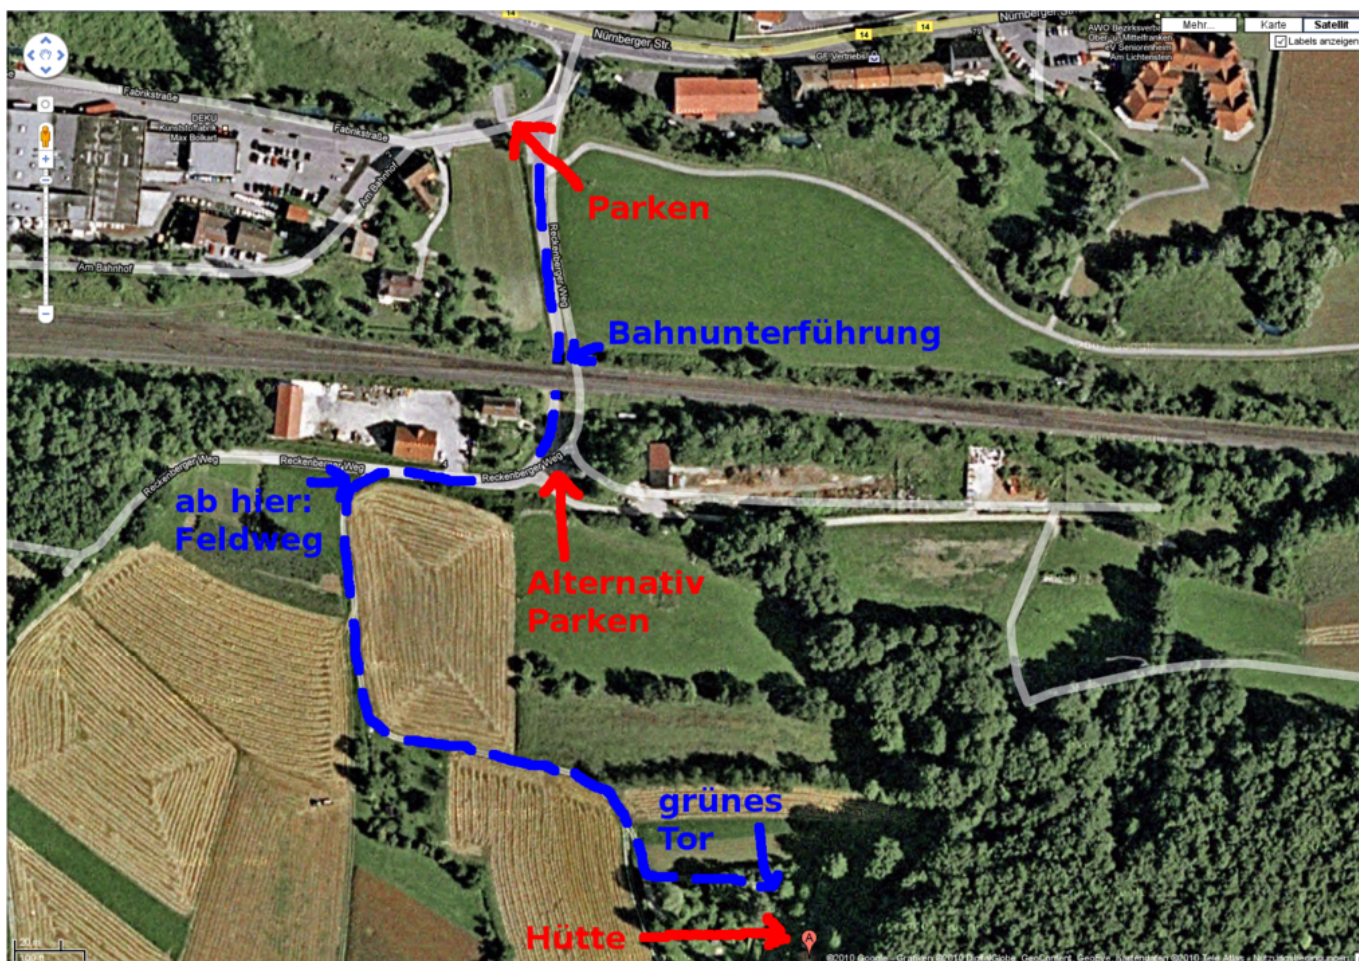

# Winterfest

- Termin: Freitag, 06.01.2012 (Feiertag in Bayern, u.a.) bis Samstag, 07.01.2012
- Location: Hütte in der Fränkischen - in der Nähe von [Pommelsbrunn \(WP\)](#)
- Übernachtung: möglich (mit Schlafsack und Isomatte) und ggf. sinnvoll

## Programm

- Freitag, 06.01.:
  - 10 oder 11 Uhr (wird noch konkretisiert): Treffpunkt bei „Parken“ (s.u.)
  - dann: kleine Winterwanderung durch hoffentlich verschneite Landschaft (sonst Besuch des dt Hirtenmuseum mit Hirtenfest in Hersbruck möglich)
  - ab 15 Uhr: Kaffee in der Hütte
  - später: Fondue (Fleisch oder Käse, je nach Angebot, vgl. unten)
  - zwischenrein: Feuerzangenbowle, Glühwein
- Samstag, 07.01.:
  - gemütlicher Ausklang mit Grillen gegen Mittag

## Wegbeschreibung

Wegen Platzmangel und um die Zähler für kaputte Rücklichter und stecken gebliebene Fahrzeuge

nicht weiter in die Höhe zu treiben, bitte unten einen Parkplatz suchen und den Rest hoch laufen (insbesondere bei feuchter Witterung oder Schnee). Vom Parkplatz (direkt am Fluss) den geteerten Weg durch die Bahnunterführung folgen. Dahinter gleich links sind weitere Parkmöglichkeiten (aber weniger befestigt). Dem Teerweg folgen (90 Grad Rechtskurve), rechter Hand ist der Bauhof. Danach, am ersten Abzweig nach links (Mitte des Bauhofs) in den Feldweg einbiegen. Diesem folgen (erst Linkskurve, dann Rechtskurve). Nach der Rechtskurve den linken Abzweig in Richtung einer Toreinfahrt nehmen. Vor der Toreinfahrt links dem Weg am ersten Grundstück entlang weiter, auf ein grünes Tor zu. Dort habt ihr das richtige Grundstück erreicht.