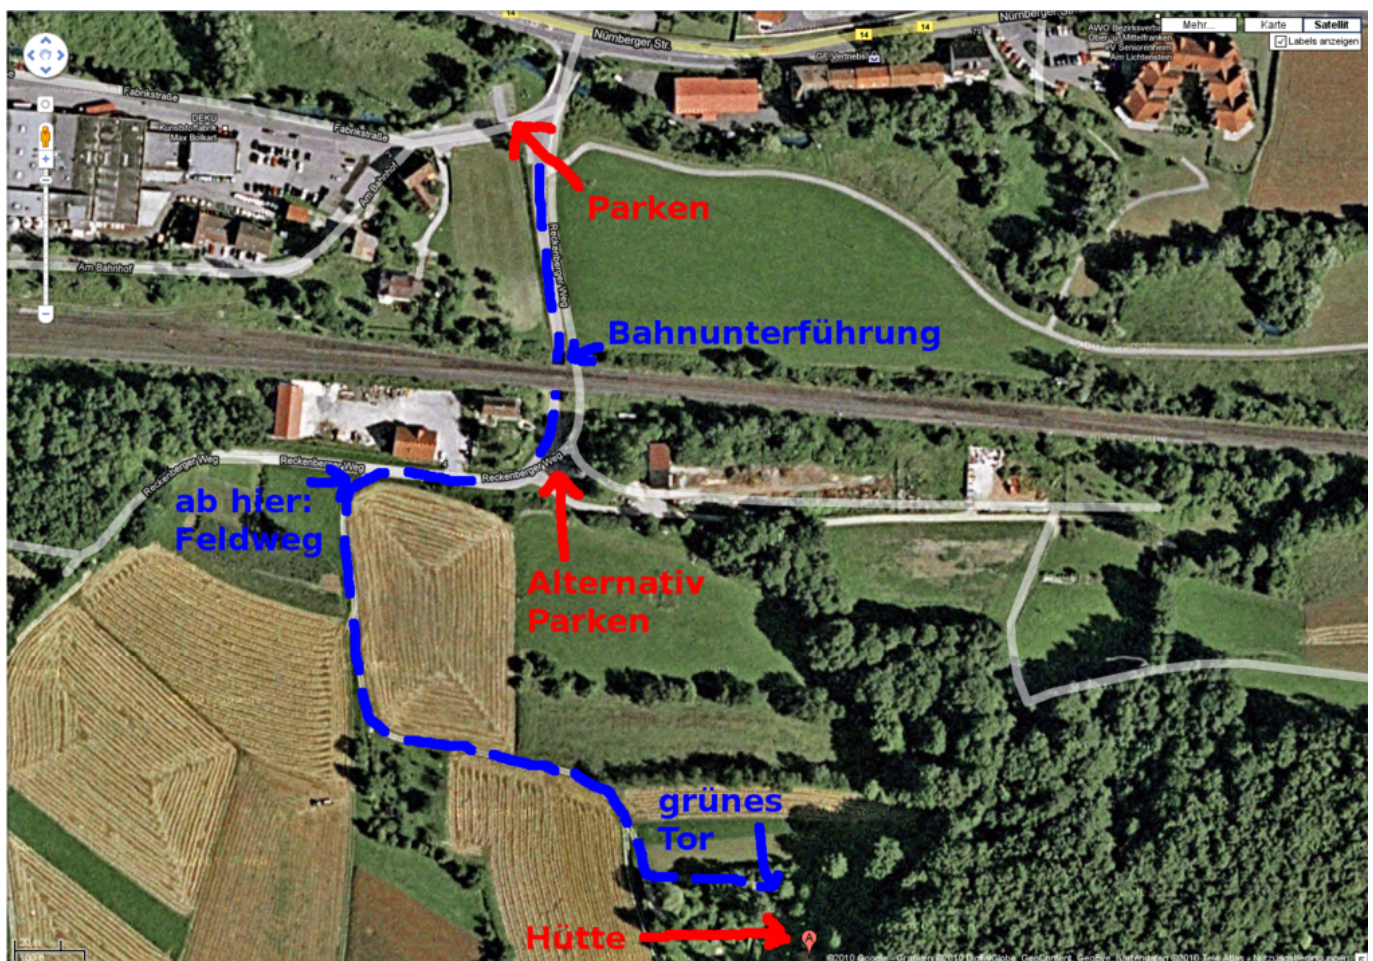

Winterfest

- Termin: Freitag, 06.01.2012 (Feiertag in Bayern, u.a.) bis Samstag, 07.01.2012
- Location: Hütte in der Fränkischen - in der Nähe von [Pommelsbrunn \(WP\)](#)
- Übernachtung: möglich (mit Schlafsack und Isomatte) und ggf. sinnvoll

Programm

- Freitag, 06.01.:
 - 10 oder 11 Uhr (wird noch konkretisiert): Treffpunkt bei „Parken“ (s.u.)
 - dann: kleine Winterwanderung durch hoffentlich verschneite Landschaft (sonst Besuch des dt Hirtenmuseum mit Hirtenfest in Hersbruck möglich)
 - ab 15 Uhr: Kaffee in der Hütte
 - später: Fondue (Fleisch oder Käse, je nach Angebot, vgl. unten)
 - zwischenrein: Feuerzangenbowle, Glühwein
- Samstag, 07.01.:
 - gemütlicher Ausklang mit Grillen gegen Mittag

Wegbeschreibung

Wegen Platzmangel und um die Zähler für kaputte Rücklichter und stecken gebliebene Fahrzeuge

nicht weiter in die Höhe zu treiben, bitte unten einen Parkplatz suchen und den Rest hoch laufen (insbesondere bei feuchter Witterung oder Schnee). Vom Parkplatz (direkt am Fluss) den geteerten Weg durch die Bahnunterführung folgen. Dahinter gleich links sind weitere Parkmöglichkeiten (aber weniger befestigt). Dem Teerweg folgen (90 Grad Rechtskurve), rechter Hand ist der Bauhof. Danach, am ersten Abzweig nach links (Mitte des Bauhofs) in den Feldweg einbiegen. Diesem folgen (erst Linkskurve, dann Rechtskurve). Nach der Rechtskurve den linken Abzweig in Richtung einer Toreinfahrt nehmen. Vor der Toreinfahrt links dem Weg am ersten Grundstück entlang weiter, auf ein grünes Tor zu. Dort habt ihr das richtige Grundstück erreicht.