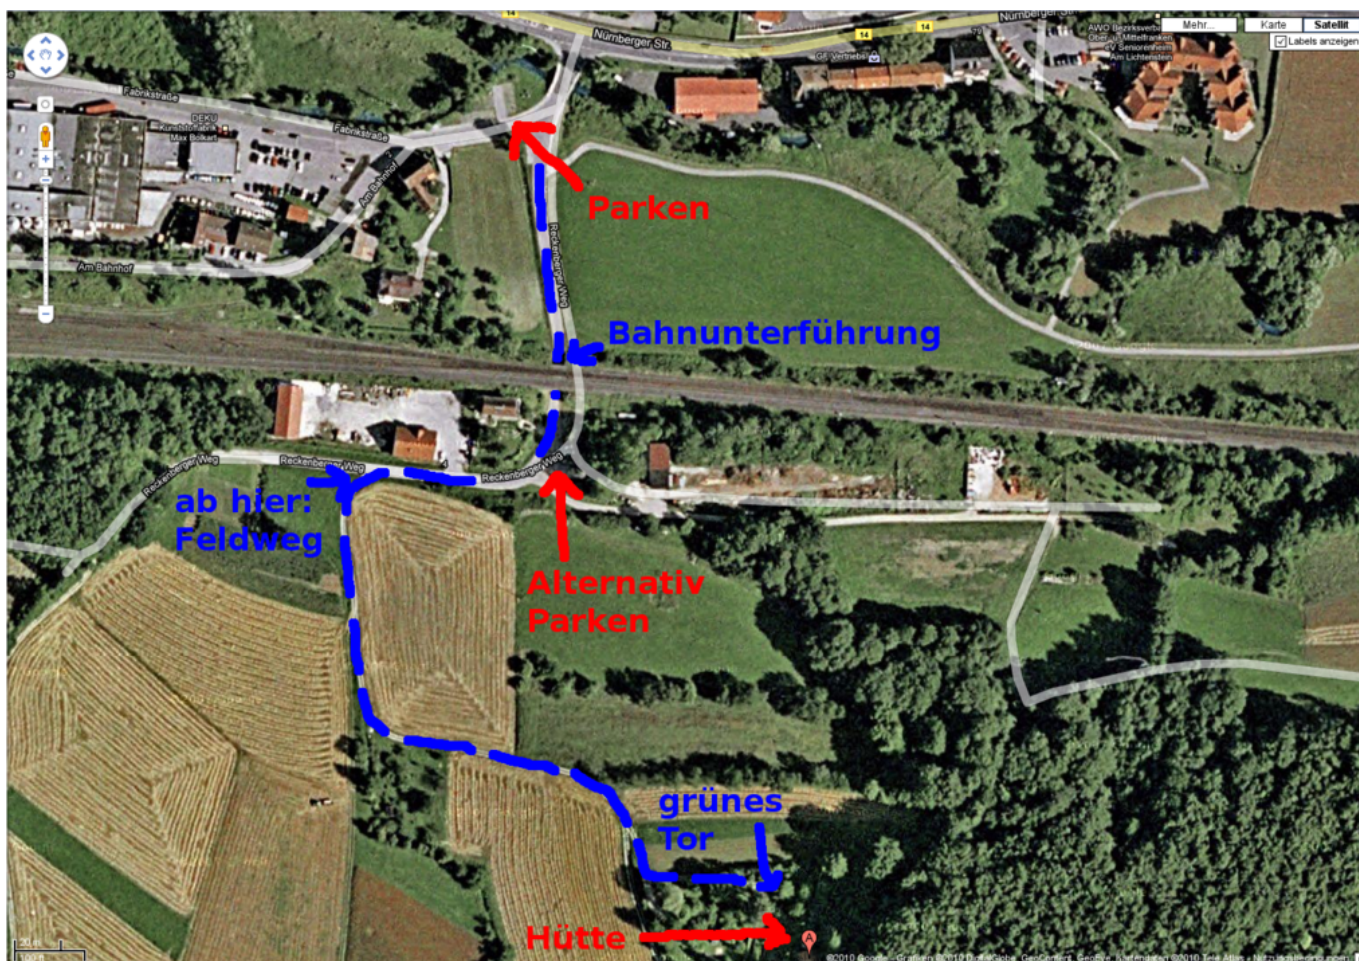

Winterfest

- Termin: Freitag, 06.01.2012 (Feiertag in Bayern, u.a.) bis Samstag, 07.01.2012
- Location: Hütte in der Fränkischen - in der Nähe von [Pommelsbrunn \(WP\)](#)
- Übernachtung: möglich (mit Schlafsack und Isomatte) und ggf. sinnvoll

Programm

- Freitag, 06.01.:
 - 10 oder 11 Uhr (wird noch konkretisiert): Treffpunkt bei „Parken“ (s.u.)
 - dann: kleine Winterwanderung durch hoffentlich verschneite Landschaft (sonst Besuch des dt Hirtenmuseum mit Hirtenfest in Hersbruck möglich)
 - ab 15 Uhr: Kaffee in der Hütte
 - später: Fondue (Fleisch oder Käse, je nach Angebot, vgl. unten)
 - zwischenrein: Feuerzangenbowle, Glühwein
- Samstag, 07.01.:
 - gemütlicher Ausklang mit Grillen gegen Mittag

Wegbeschreibung

Wegen Platzmangel und um die Zähler für kaputte Rücklichter und stecken gebliebene Fahrzeuge

nicht weiter in die Höhe zu treiben, bitte unten einen Parkplatz suchen und den Rest hoch laufen (insbesondere bei feuchter Witterung oder Schnee). Vom Parkplatz (direkt am Fluss) den geteerten Weg durch die Bahnunterführung folgen. Dahinter gleich links sind weitere Parkmöglichkeiten (aber weniger befestigt). Dem Teerweg folgen (90 Grad Rechtskurve), rechter Hand ist der Bauhof. Danach, am ersten Abzweig nach links (Mitte des Bauhofs) in den Feldweg einbiegen. Diesem folgen (erst Linkskurve, dann Rechtskurve). Nach der Rechtskurve den linken Abzweig in Richtung einer Toreinfahrt nehmen. Vor der Toreinfahrt links dem Weg am ersten Grundstück entlang weiter, auf ein grünes Tor zu. Dort habt ihr das richtige Grundstück erreicht.