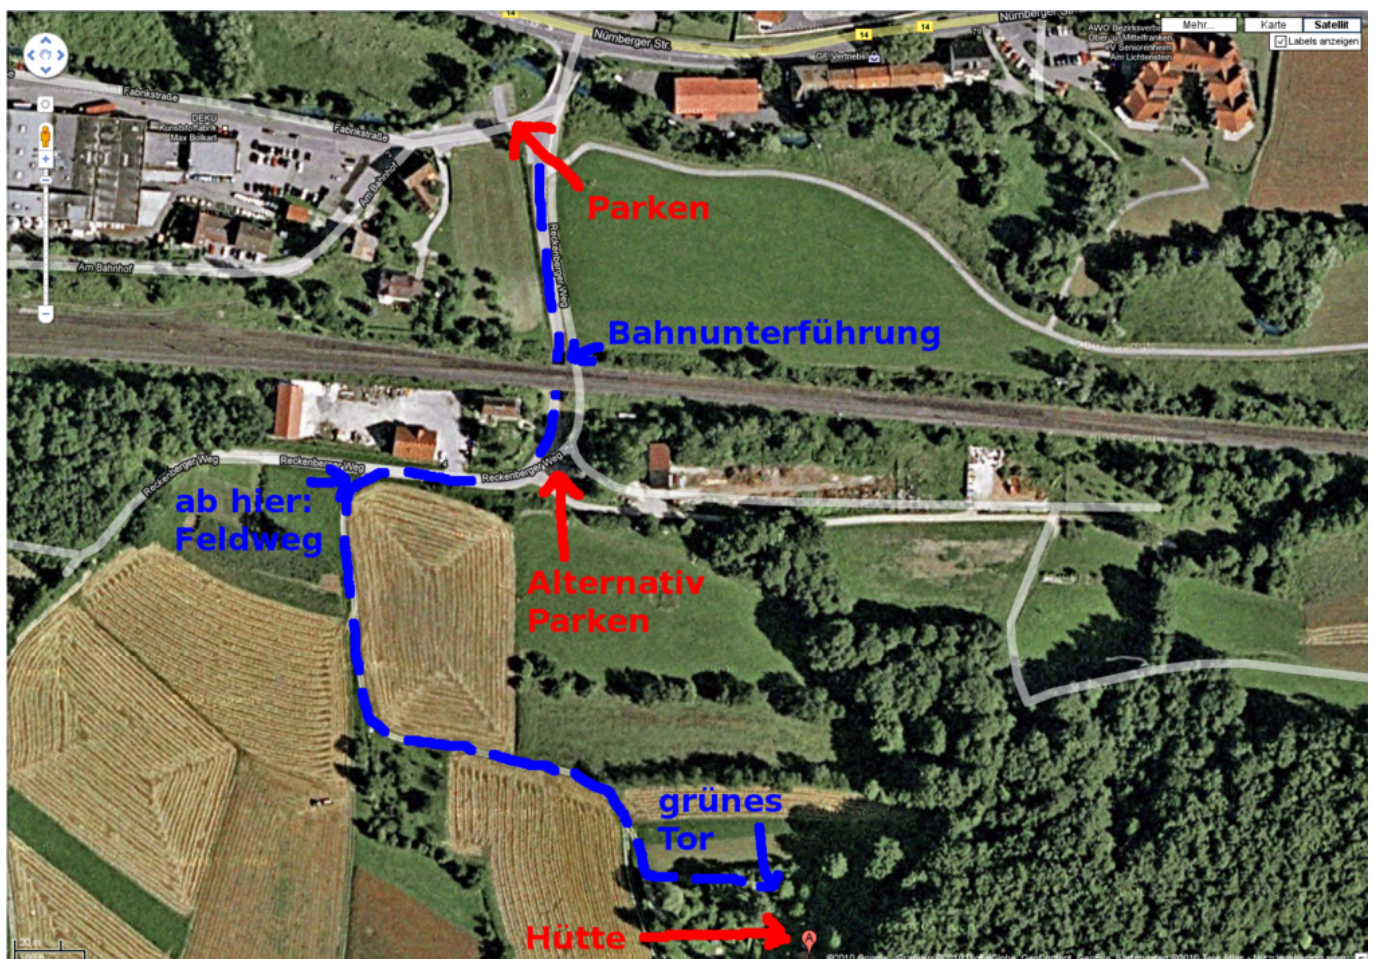

Winterfest

- Termin: Freitag, 06.01.2012 (Feiertag in Bayern, u.a.) bis Samstag, 07.01.2012
- Location: Hütte in der Fränkischen - in der Nähe von [Pommelsbrunn \(WP\)](#)
- Übernachtung: möglich (mit Schlafsack und Isomatte) und ggf. sinnvoll

Programm

- Freitag, 06.01.:
 - 10 oder 11 Uhr (wird noch konkretisiert): Treffpunkt bei „Parken“ (s.u.)
 - dann: kleine Winterwanderung durch hoffentlich verschneite Landschaft (sonst Besuch des dt Hirtenmuseum mit Hirtenfest in Hersbruck möglich)
 - ab 15 Uhr: Kaffee in der Hütte
 - später: Fondue (Fleisch oder Käse, je nach Angebot, vgl. unten)
 - zwischenrein: Feuerzangenbowle, Glühwein
- Samstag, 07.01.:
 - gemütlicher Ausklang mit Grillen gegen Mittag

Wegbeschreibung

Wegen Platzmangel und um die Zähler für kaputte Rücklichter und stecken gebliebene Fahrzeuge

nicht weiter in die Höhe zu treiben, bitte unten einen Parkplatz suchen und den Rest hoch laufen (insbesondere bei feuchter Witterung oder Schnee). Vom Parkplatz (direkt am Fluss) den geteerten Weg durch die Bahnunterführung folgen. Dahinter gleich links sind weitere Parkmöglichkeiten (aber weniger befestigt). Dem Teerweg folgen (90 Grad Rechtskurve), rechter Hand ist der Bauhof. Danach, am ersten Abzweig nach links (Mitte des Bauhofs) in den Feldweg einbiegen. Diesem folgen (erst Linkskurve, dann Rechtskurve). Nach der Rechtskurve den linken Abzweig in Richtung einer Toreinfahrt nehmen. Vor der Toreinfahrt links dem Weg am ersten Grundstück entlang weiter, auf ein grünes Tor zu. Dort habt ihr das richtige Grundstück erreicht.