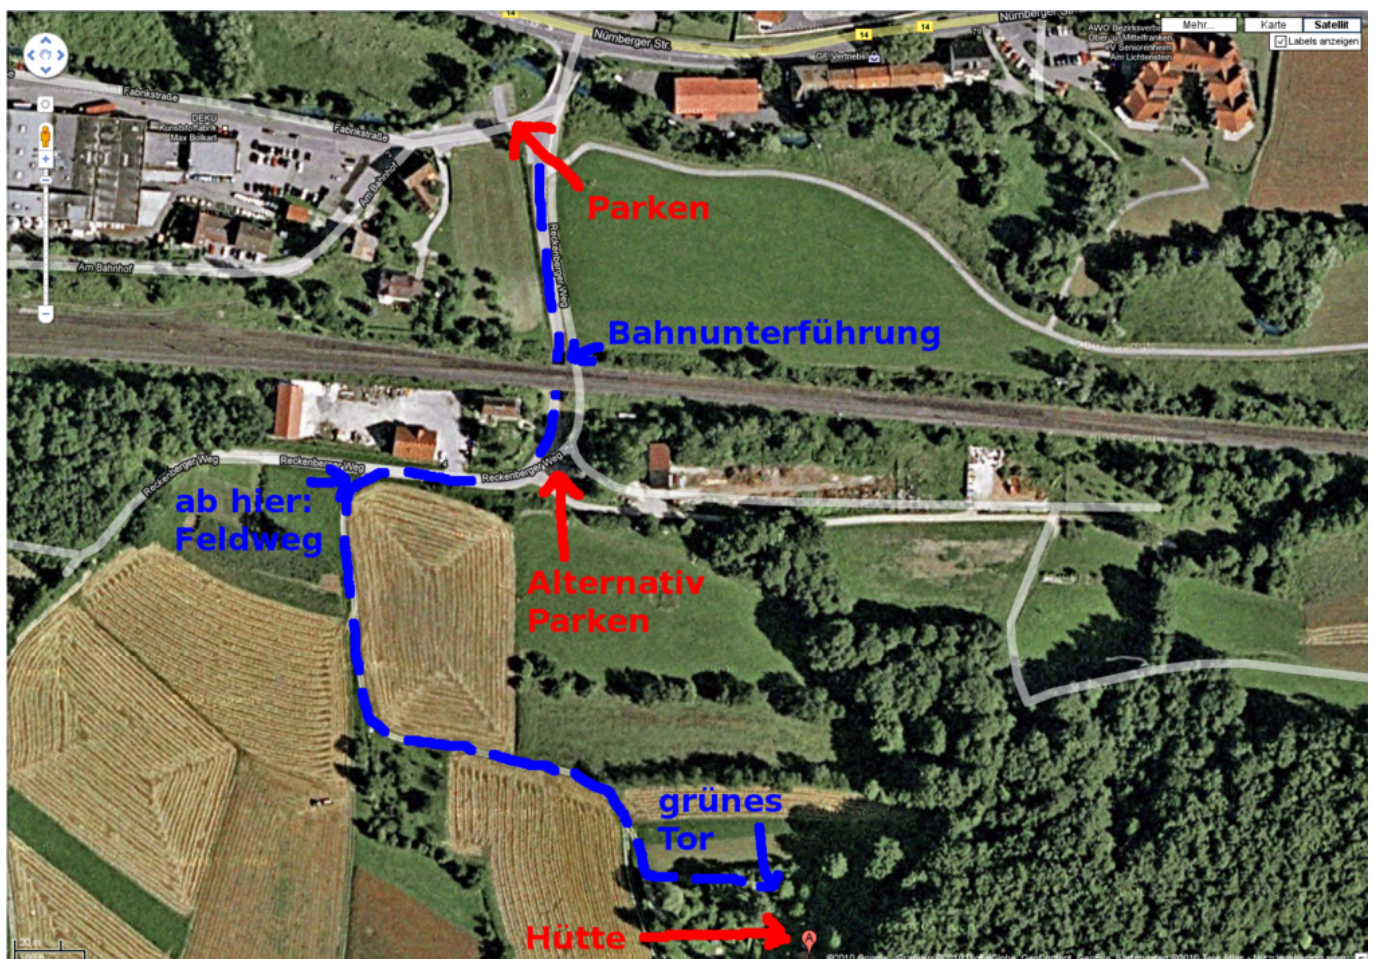

# Winterfest

- Termin: Freitag, 06.01.2012 (Feiertag in Bayern, u.a.) bis Samstag, 07.01.2012
- Location: Hütte in der Fränkischen - in der Nähe von [Pommelsbrunn \(WP\)](#)
- Übernachtung: möglich (mit Schlafsack und Isomatte) und ggf. sinnvoll

## Programm

- Freitag, 06.01.:
  - 10 oder 11 Uhr (wird noch konkretisiert): Treffpunkt bei „Parken“ (s.u.)
  - dann: kleine Winterwanderung durch hoffentlich verschneite Landschaft (sonst Besuch des dt Hirtenmuseum mit Hirtenfest in Hersbruck möglich)
  - ab 15 Uhr: Kaffee in der Hütte
  - später: Fondue (Fleisch oder Käse, je nach Angebot, vgl. unten)
  - zwischenrein: Feuerzangenbowle, Glühwein
- Samstag, 07.01.:
  - gemütlicher Ausklang mit Grillen gegen Mittag

## Wegbeschreibung

Wegen Platzmangel und um die Zähler für kaputte Rücklichter und stecken gebliebene Fahrzeuge

nicht weiter in die Höhe zu treiben, bitte unten einen Parkplatz suchen und den Rest hoch laufen (insbesondere bei feuchter Witterung oder Schnee). Vom Parkplatz (direkt am Fluss) den geteerten Weg durch die Bahnunterführung folgen. Dahinter gleich links sind weitere Parkmöglichkeiten (aber weniger befestigt). Dem Teerweg folgen (90 Grad Rechtskurve), rechter Hand ist der Bauhof. Danach, am ersten Abzweig nach links (Mitte des Bauhofs) in den Feldweg einbiegen. Diesem folgen (erst Linkskurve, dann Rechtskurve). Nach der Rechtskurve den linken Abzweig in Richtung einer Toreinfahrt nehmen. Vor der Toreinfahrt links dem Weg am ersten Grundstück entlang weiter, auf ein grünes Tor zu. Dort habt ihr das richtige Grundstück erreicht.