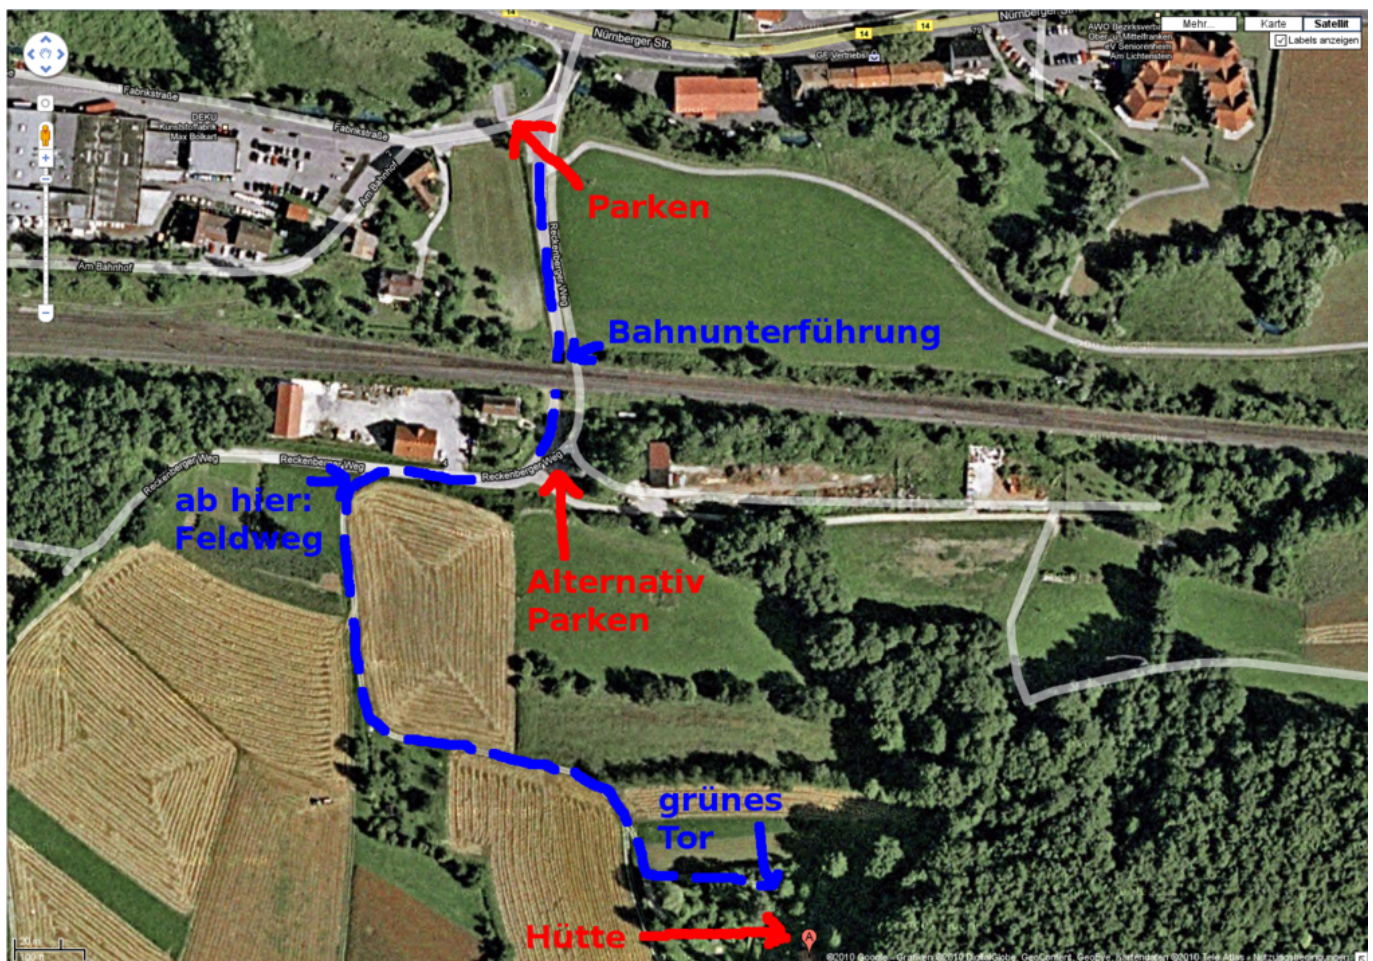

Winterfest

- Termin: Freitag, 06.01.2012 (Feiertag in Bayern, u.a.) bis Samstag, 07.01.2012
- Location: Hütte in der Fränkischen - in der Nähe von [Pommelsbrunn \(WP\)](#)
- Übernachtung: möglich (mit Schlafsack und Isomatte) und ggf. sinnvoll

Programm

- Freitag, 06.01.:
 - 10 oder 11 Uhr (wird noch konkretisiert): Treffpunkt bei „Parken“ (s.u.)
 - dann: kleine Winterwanderung durch hoffentlich verschneite Landschaft
 - ab 15 Uhr: Kaffee in der Hütte
 - später: Fondue (Fleisch oder Käse, je nach Angebot, vgl. unten)
 - zwischenrein: Feuerzangenbowle, Glühwein
- Samstag, 07.01.:
 - gemütlicher Ausklang mit Grillen gegen Mittag

Wegbeschreibung

Wegen Platzmangel und um die Zähler für kaputte Rücklichter und stecken gebliebene Fahrzeuge nicht weiter in die Höhe zu treiben, bitte unten einen Parkplatz suchen und den Rest hoch laufen

(insbesondere bei feuchter Witterung oder Schnee). Vom Parkplatz (direkt am Fluss) den geteerten Weg durch die Bahnunterführung folgen. Dahinter gleich links sind weitere Parkmöglichkeiten (aber weniger befestigt). Dem Teerweg folgen (90 Grad Rechtskurve), rechter Hand ist der Bauhof. Danach, am ersten Abzweig nach links (Mitte des Bauhofs) in den Feldweg einbiegen. Diesem folgen (erst Linkskurve, dann Rechtskurve). Nach der Rechtskurve den linken Abzweig in Richtung einer Toreinfahrt nehmen. Vor der Toreinfahrt links dem Weg am ersten Grundstück entlang weiter, auf ein grünes Tor zu. Dort habt ihr das richtige Grundstück erreicht.