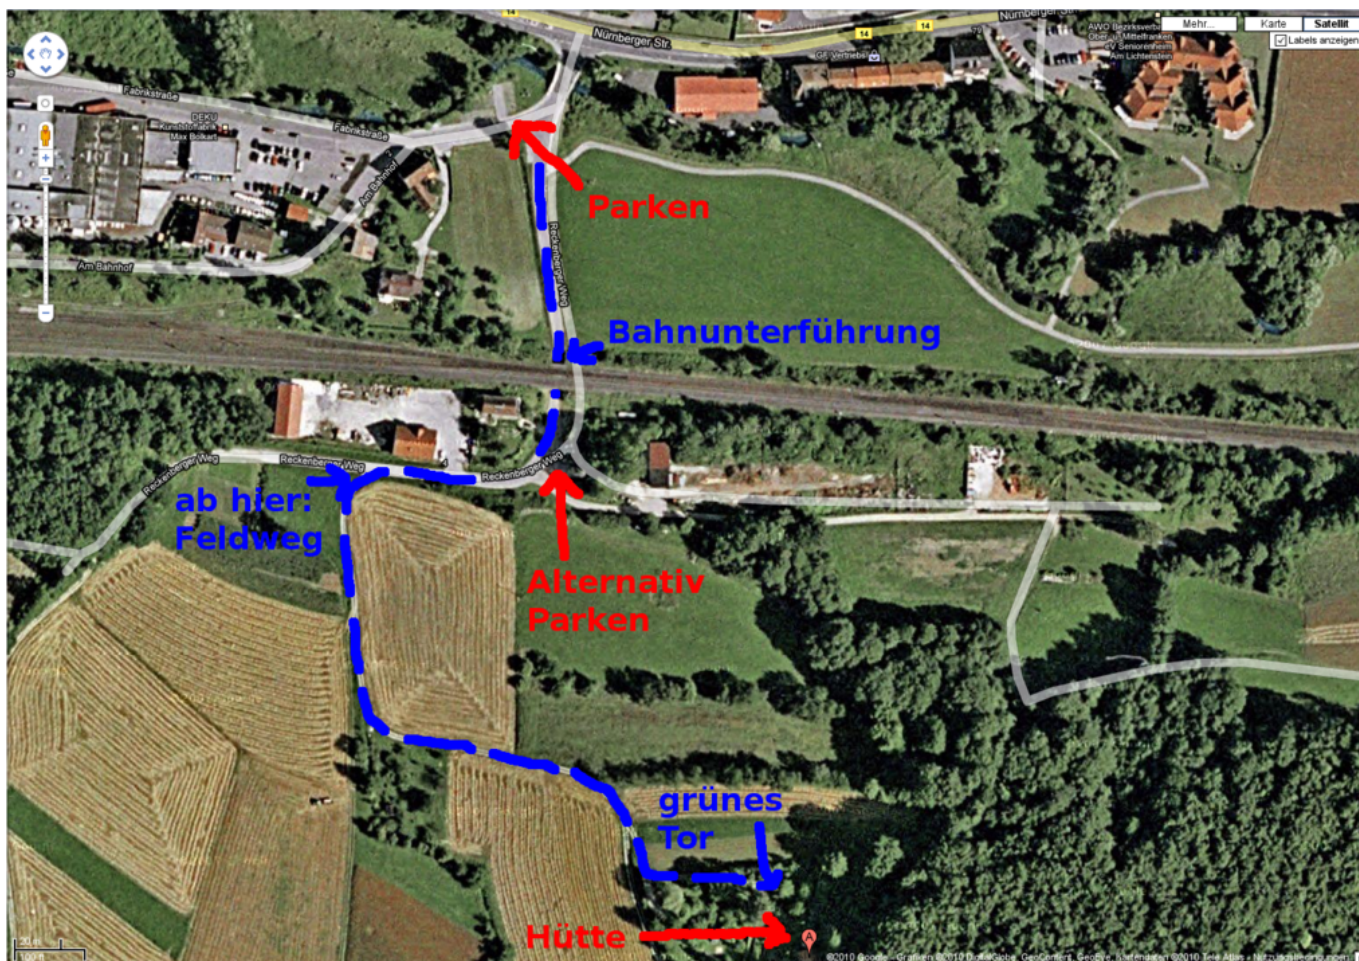

Winterfest

- Termin: Freitag, 06.01.2012 (Feiertag in Bayern, u.a.) bis Samstag, 07.01.2012
- Location: Hütte in der Fränkischen - in der Nähe von [Pommelsbrunn \(WP\)](#)
- Übernachtung: möglich (mit Schlafsack und Isomatte) und ggf. sinnvoll

Programm

- Freitag, 06.01.:
 - 10 oder 11 Uhr (wird noch konkretisiert): Treffpunkt bei „Parken“ (s.u.)
 - dann: kleine Winterwanderung durch hoffentlich verschneite Landschaft
 - ab 15 Uhr: Kaffee in der Hütte
 - später: Fondue (Fleisch oder Käse, je nach Angebot, vgl. unten)
 - zwischenrein: Feuerzangenbowle, Glühwein
- Samstag, 07.01.:
 - gemütlicher Ausklang mit Grillen gegen Mittag

Wegbeschreibung

Wegen Platzmangel und um die Zähler für kaputte Rücklichter und stecken gebliebene Fahrzeuge nicht weiter in die Höhe zu treiben, bitte unten einen Parkplatz suchen und den Rest hoch laufen

(insbesondere bei feuchter Witterung oder Schnee). Vom Parkplatz (direkt am Fluss) den geteerten Weg durch die Bahnunterführung folgen. Dahinter gleich links sind weitere Parkmöglichkeiten (aber weniger befestigt). Dem Teerweg folgen (90 Grad Rechtskurve), rechter Hand ist der Bauhof. Danach, am ersten Abzweig nach links (Mitte des Bauhofs) in den Feldweg einbiegen. Diesem folgen (erst Linkskurve, dann Rechtskurve). Nach der Rechtskurve den linken Abzweig in Richtung einer Toreinfahrt nehmen. Vor der Toreinfahrt links dem Weg am ersten Grundstück entlang weiter, auf ein grünes Tor zu. Dort habt ihr das richtige Grundstück erreicht.