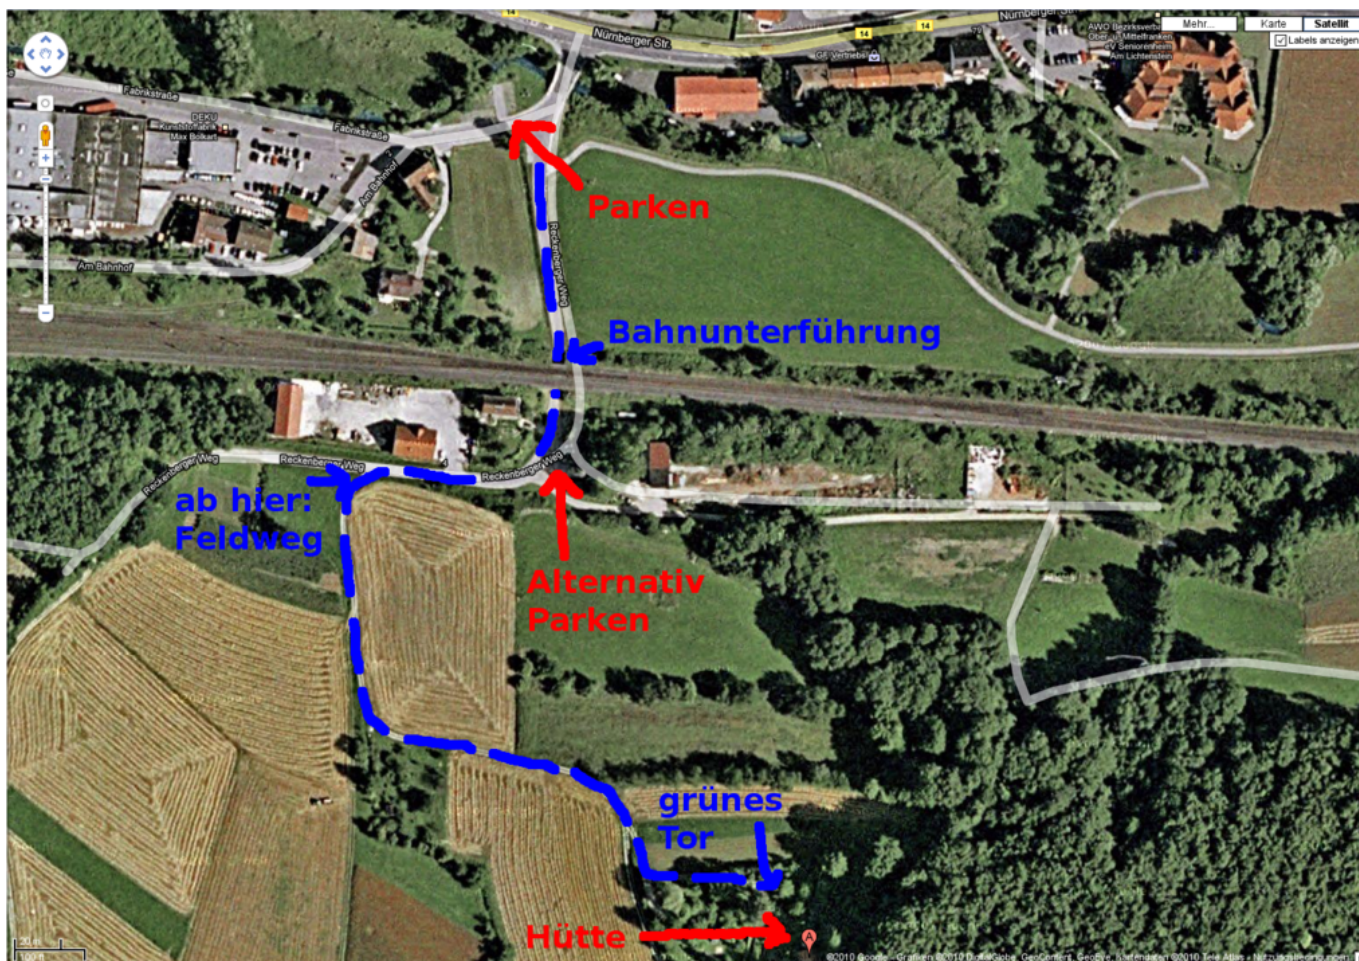

# Winterfest

- Termin: Freitag, 06.01.2012 (Feiertag in Bayern, u.a.) bis Samstag, 07.01.2012
- Location: Hütte in der Fränkischen - in der Nähe von [Pommelsbrunn \(WP\)](#)
- Übernachtung: möglich (mit Schlafsack und Isomatte) und ggf. sinnvoll

## Programm

- Freitag, 06.01.:
  - 10 oder 11 Uhr (wird noch konkretisiert): Treffpunkt bei „Parken“ (s.u.)
  - dann: kleine Winterwanderung durch hoffentlich verschneite Landschaft
  - ab 15 Uhr: Kaffee in der Hütte
  - später: Fondue (Fleisch oder Käse, je nach Angebot, vgl. unten)
  - zwischenrein: Feuerzangenbowle, Glühwein
- Samstag, 07.01.:
  - gemütlicher Ausklang mit Grillen gegen Mittag

## Wegbeschreibung

Wegen Platzmangel und um die Zähler für kaputte Rücklichter und stecken gebliebene Fahrzeuge nicht weiter in die Höhe zu treiben, bitte unten einen Parkplatz suchen und den Rest hoch laufen

(insbesondere bei feuchter Witterung oder Schnee). Vom Parkplatz (direkt am Fluss) den geteerten Weg durch die Bahnunterführung folgen. Dahinter gleich links sind weitere Parkmöglichkeiten (aber weniger befestigt). Dem Teerweg folgen (90 Grad Rechtskurve), rechter Hand ist der Bauhof. Danach, am ersten Abzweig nach links (Mitte des Bauhofs) in den Feldweg einbiegen. Diesem folgen (erst Linkskurve, dann Rechtskurve). Nach der Rechtskurve den linken Abzweig in Richtung einer Toreinfahrt nehmen. Vor der Toreinfahrt links dem Weg am ersten Grundstück entlang weiter, auf ein grünes Tor zu. Dort habt ihr das richtige Grundstück erreicht.