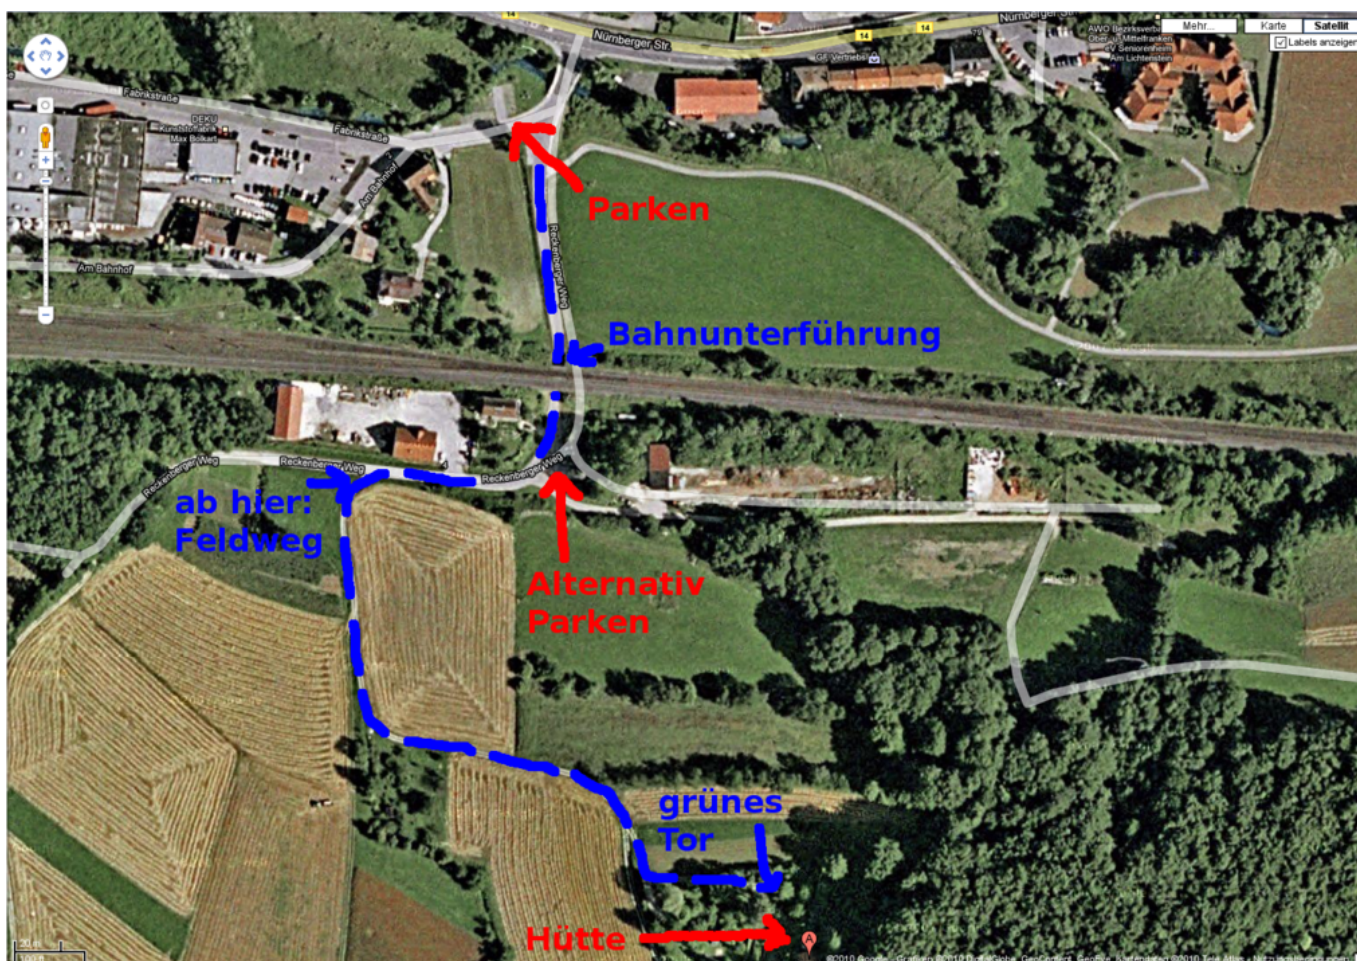

# Winterfest

- Termin: Freitag, 06.01.2012 (Feiertag in Bayern, u.a.) bis Samstag, 07.01.2012
- Location: Hütte in der Fränkischen - in der Nähe von [Pommelsbrunn \(WP\)](#)
- Übernachtung: möglich (mit Schlafsack und Isomatte) und ggf. sinnvoll

## Programm

- Freitag, 06.01.:
  - 10 oder 11 Uhr (wird noch konkretisiert): Treffpunkt bei „Parken“ (s.u.)
  - dann: kleine Winterwanderung durch hoffentlich verschneite Landschaft
  - ab 15 Uhr: Kaffee in der Hütte
  - später: Fondue (Fleisch oder Käse, je nach Angebot, vgl. unten)
  - zwischenrein: Feuerzangenbowle, Glühwein
- Samstag, 07.01.:
  - gemütlicher Ausklang mit Grillen gegen Mittag

## Wegbeschreibung

Wegen Platzmangel und um die Zähler für kaputte Rücklichter und stecken gebliebene Fahrzeuge nicht weiter in die Höhe zu treiben, bitte unten einen Parkplatz suchen und den Rest hoch laufen

(insbesondere bei feuchter Witterung oder Schnee). Vom Parkplatz (direkt am Fluss) den geteerten Weg durch die Bahnunterführung folgen. Dahinter gleich links sind weitere Parkmöglichkeiten (aber weniger befestigt). Dem Teerweg folgen (90 Grad Rechtskurve), rechter Hand ist der Bauhof. Danach, am ersten Abzweig nach links (Mitte des Bauhofs) in den Feldweg einbiegen. Diesem folgen (erst Linkskurve, dann Rechtskurve). Nach der Rechtskurve den linken Abzweig in Richtung einer Toreinfahrt nehmen. Vor der Toreinfahrt links dem Weg am ersten Grundstück entlang weiter, auf ein grünes Tor zu. Dort habt ihr das richtige Grundstück erreicht.