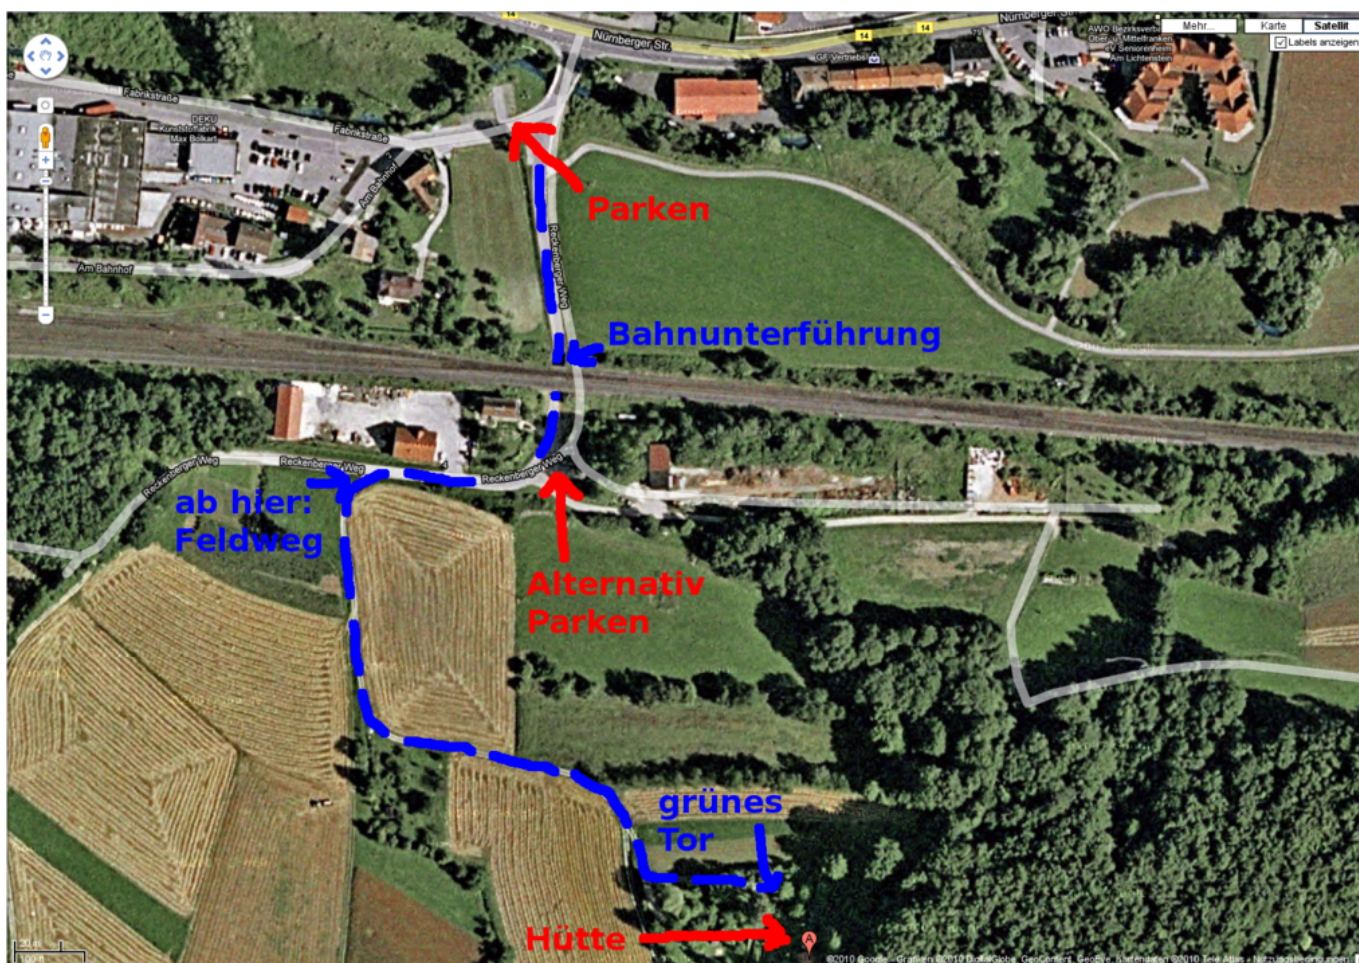

# Winterfest

- Termin: Freitag, 06.01.2012 (Feiertag in Bayern, u.a.) bis Samstag, 07.01.2012
- Location: Hütte in der Fränkischen - in der Nähe von [Pommelsbrunn \(WP\)](#)
- Übernachtung: möglich (mit Schlafsack und Isomatte) und ggf. sinnvoll

## Programm

- Freitag, 06.01.:
  - 10 oder 11 Uhr (wird noch konkretisiert): Treffpunkt bei „Parken“ (s.u.)
  - dann: kleine Winterwanderung durch hoffentlich verschneite Landschaft
  - ab 15 Uhr: Kaffee in der Hütte
  - später: Fondue (Fleisch oder Käse, je nach Angebot, vgl. unten)
  - zwischenrein: Feuerzangenbowle, Glühwein
- Samstag, 07.01.:
  - gemütlicher Ausklang mit Grillen gegen Mittag

## Wegbeschreibung

Wegen Platzmangel und um die Zähler für kaputte Rücklichter und stecken gebliebene Fahrzeuge nicht weiter in die Höhe zu treiben, bitte unten einen Parkplatz suchen und den Rest hoch laufen

(insbesondere bei feuchter Witterung oder Schnee). Vom Parkplatz (direkt am Fluss) den geteerten Weg durch die Bahnunterführung folgen. Dahinter gleich links sind weitere Parkmöglichkeiten (aber weniger befestigt). Dem Teerweg folgen (90 Grad Rechtskurve), rechter Hand ist der Bauhof. Danach, am ersten Abzweig nach links (Mitte des Bauhofs) in den Feldweg einbiegen. Diesem folgen (erst Linkskurve, dann Rechtskurve). Nach der Rechtskurve den linken Abzweig in Richtung einer Toreinfahrt nehmen. Vor der Toreinfahrt links dem Weg am ersten Grundstück entlang weiter, auf ein grünes Tor zu. Dort habt ihr das richtige Grundstück erreicht.