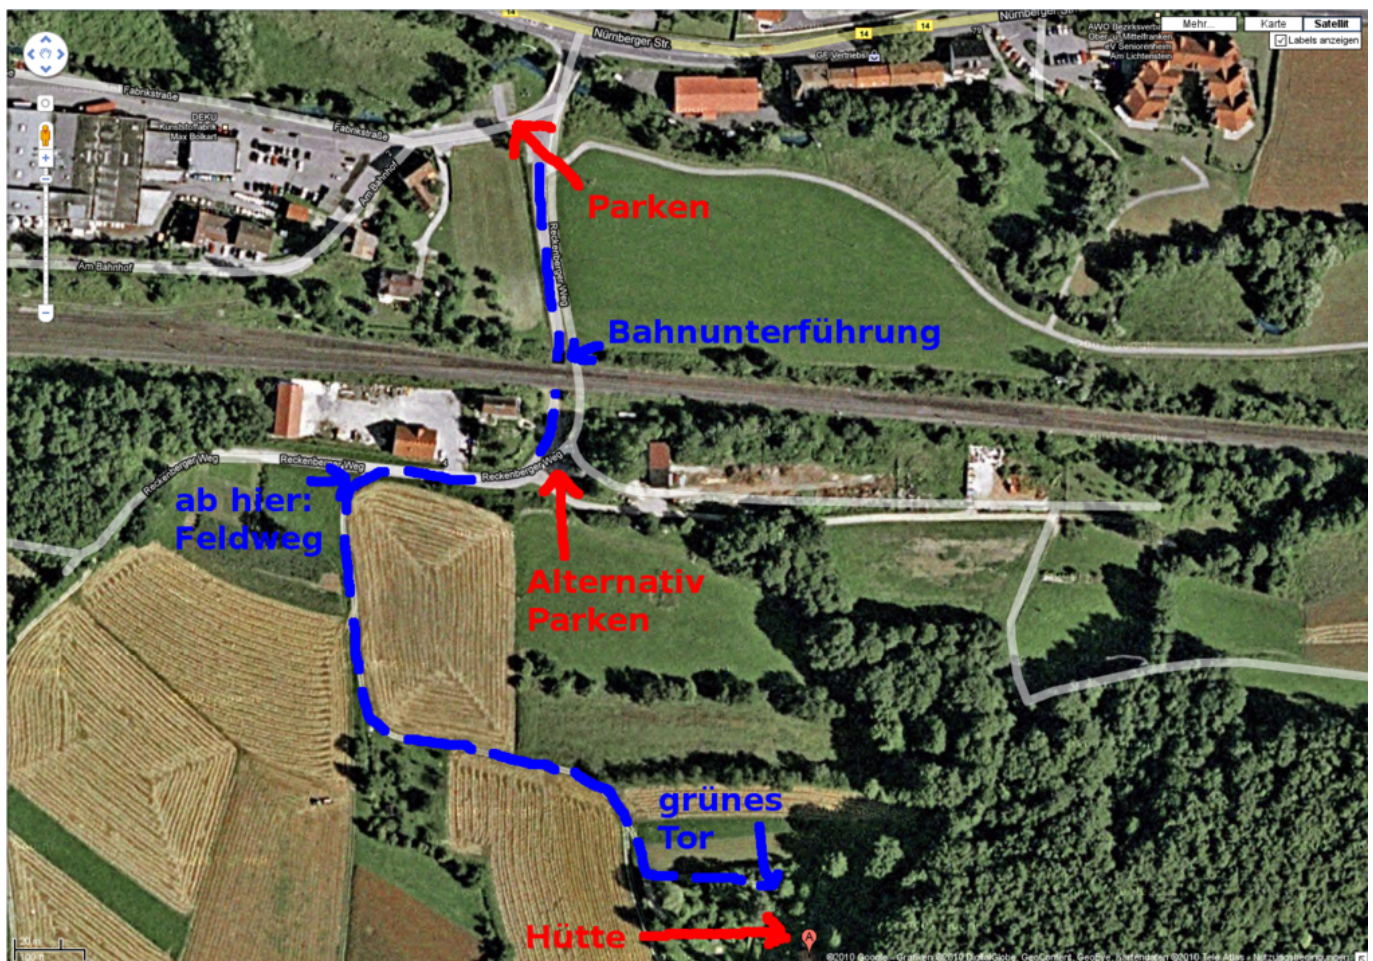

# Winterfest

- Termin: Freitag, 06.01.2012 (Feiertag in Bayern, u.a.) bis Samstag, 07.01.2012
- Location: Hütte in der Fränkischen - in der Nähe von [Pommelsbrunn \(WP\)](#)
- Übernachtung: möglich (mit Schlafsack und Isomatte) und ggf. sinnvoll

## Programm

- Freitag, 06.01.:
  - 10 oder 11 Uhr (wird noch konkretisiert): Treffpunkt bei „Parken“ (s.u.)
  - dann: kleine Winterwanderung durch hoffentlich verschneite Landschaft
  - ab 15 Uhr: Kaffee in der Hütte
  - später: Fondue (Fleisch oder Käse, je nach Angebot, vgl. unten)
  - zwischenrein: Feuerzangenbowle, Glühwein
- Samstag, 07.01.:
  - gemütlicher Ausklang mit Grillen gegen Mittag

## Wegbeschreibung

Wegen Platzmangel und um die Zähler für kaputte Rücklichter und stecken gebliebene Fahrzeuge nicht weiter in die Höhe zu treiben, bitte unten einen Parkplatz suchen und den Rest hoch laufen

(insbesondere bei feuchter Witterung oder Schnee). Vom Parkplatz (direkt am Fluss) den geteerten Weg durch die Bahnunterführung folgen. Dahinter gleich links sind weitere Parkmöglichkeiten (aber weniger befestigt). Dem Teerweg folgen (90 Grad Rechtskurve), rechter Hand ist der Bauhof. Danach, am ersten Abzweig nach links (Mitte des Bauhofs) in den Feldweg einbiegen. Diesem folgen (erst Linkskurve, dann Rechtskurve). Nach der Rechtskurve den linken Abzweig in Richtung einer Toreinfahrt nehmen. Vor der Toreinfahrt links dem Weg am ersten Grundstück entlang weiter, auf ein grünes Tor zu. Dort habt ihr das richtige Grundstück erreicht.