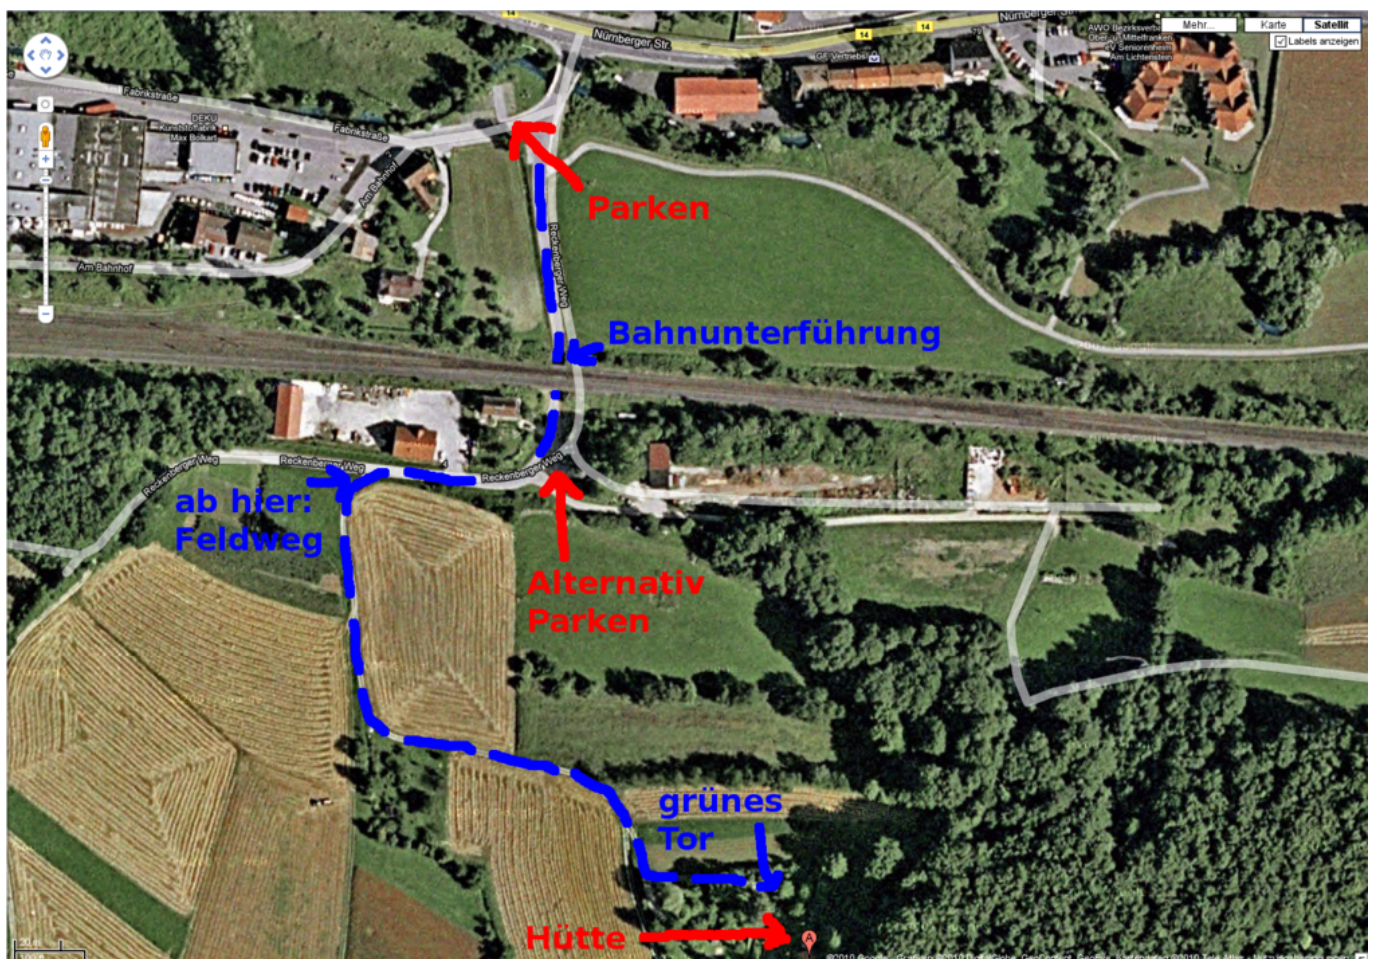

Winterfest

- Termin: Freitag, 06.01.2012 (Feiertag in Bayern, u.a.) bis Samstag, 07.01.2012
- Location: Hütte in der Fränkischen - in der Nähe von [Pommelsbrunn \(WP\)](#)
- Übernachtung: möglich (mit Schlafsack und Isomatte) und ggf. sinnvoll

Programm

- Freitag, 06.01.:
 - 10 oder 11 Uhr (wird noch konkretisiert): Treffpunkt bei „Parken“ (s.u.)
 - dann: kleine Winterwanderung durch hoffentlich verschneite Landschaft (sonst Besuch des dt Hirtenmuseum mit Hirtenfest in Hersbruck möglich)
 - ab 15 Uhr: Kaffee in der Hütte
 - später: Fondue (Fleisch oder Käse, je nach Angebot, vgl. unten)
 - zwischenrein: Feuerzangenbowle, Glühwein
- Samstag, 07.01.:
 - gemütlicher Ausklang mit Grillen gegen Mittag

Wegbeschreibung

Wegen Platzmangel und um die Zähler für kaputte Rücklichter und stecken gebliebene Fahrzeuge

nicht weiter in die Höhe zu treiben, bitte unten einen Parkplatz suchen und den Rest hoch laufen (insbesondere bei feuchter Witterung oder Schnee). Vom Parkplatz (direkt am Fluss) den geteerten Weg durch die Bahnunterführung folgen. Dahinter gleich links sind weitere Parkmöglichkeiten (aber weniger befestigt). Dem Teerweg folgen (90 Grad Rechtskurve), rechter Hand ist der Bauhof. Danach, am ersten Abzweig nach links (Mitte des Bauhofs) in den Feldweg einbiegen. Diesem folgen (erst Linkskurve, dann Rechtskurve). Nach der Rechtskurve den linken Abzweig in Richtung einer Toreinfahrt nehmen. Vor der Toreinfahrt links dem Weg am ersten Grundstück entlang weiter, auf ein grünes Tor zu. Dort habt ihr das richtige Grundstück erreicht.

Teilnehmer

Name	Übernachtung	Fahrgemeinschaft
tokkee	ja	\$self
Conny	ja	\$self
mOmO	ja	\$self
bigboss	ja	\$bigcar
simi	ja	\$bigbar
hauler	ja	\$bigcar
wAmpire	ja	Velt'sche Kutsche
tabaluga	ja	Velt'sche Kutsche
Penelope	ja	Velt'sche Kutsche
janda	ja	\$self