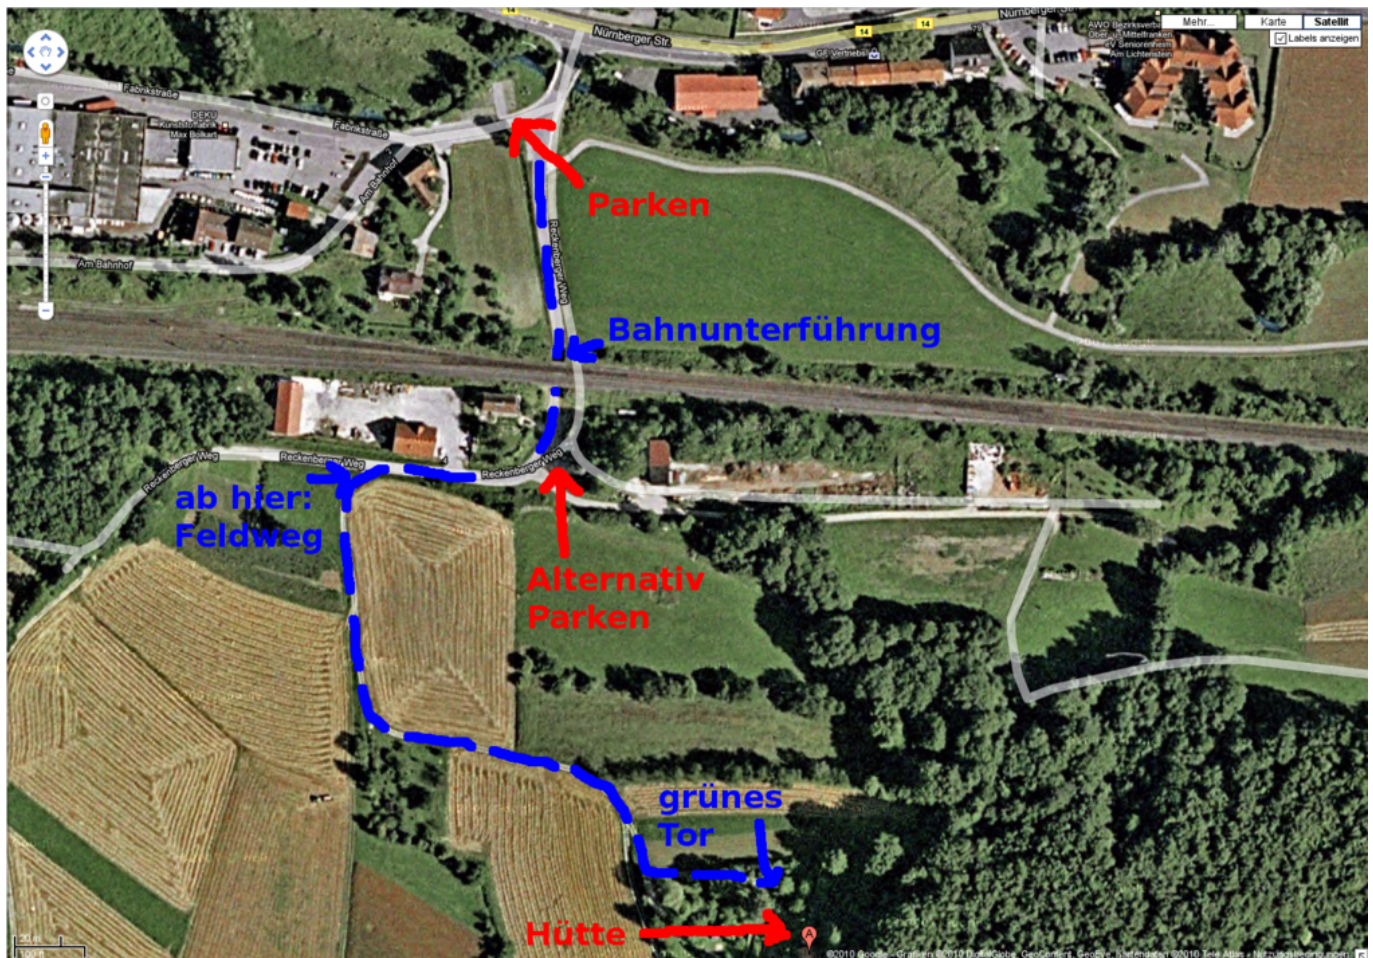

Weihnachtsfeier

- Termin: Samstag, 18.12.2010, ab 18:00 Uhr
- Location: Hütte in der Fränkischen - in der Nähe von [Pommelsbrunn](#)
- Übernachtung: möglich (mit Schlafsack und Isomatte) und ggf. sinnvoll

Wegbeschreibung

Wegen Platzmangel und um die Zähler für kaputte Rücklichter und stecken gebliebene Fahrzeuge nicht weiter in die Höhe zu treiben, bitte unten einen Parkplatz suchen und den Rest hoch laufen (insbesondere bei feuchter Witterung oder Schnee). Vom Parkplatz (direkt am Fluss) den geteerten Weg durch die Bahnunterführung folgen. Dahinter gleich links sind weitere Parkmöglichkeiten (aber weniger befestigt). Dem Teerweg folgen (90 Grad Rechtskurve), rechter Hand ist der Bauhof. Danach, am ersten Abzweig nach links (Mitte des Bauhofs) in den Feldweg einbiegen. Diesem folgen (erst Linkskurve, dann Rechtskurve). Nach der Rechtskurve den linken Abzweig in Richtung einer Toreinfahrt nehmen. Vor der Toreinfahrt links dem Weg am ersten Grundstück entlang weiter, auf ein grünes Tor zu. Dort habt ihr das richtige Grundstück erreicht.

Teilnehmer

Name	Übernachtung	Fahrgemeinschaft
bigboss	ja	auto-bigboss
simi	ja	auto-bigboss
tokkee	ja	keine
Conny (tokkine)	ja	keine
wAmpire	ja	ja 😊
tabaluga (ohne verweiblichte Form von „wAmpire“ ;-P)	ja	ja 😊
hauler	ja	auto-bigboss
w0schd (ohne Family)	ja	?
orca (alleine)	Ja	ja 😊