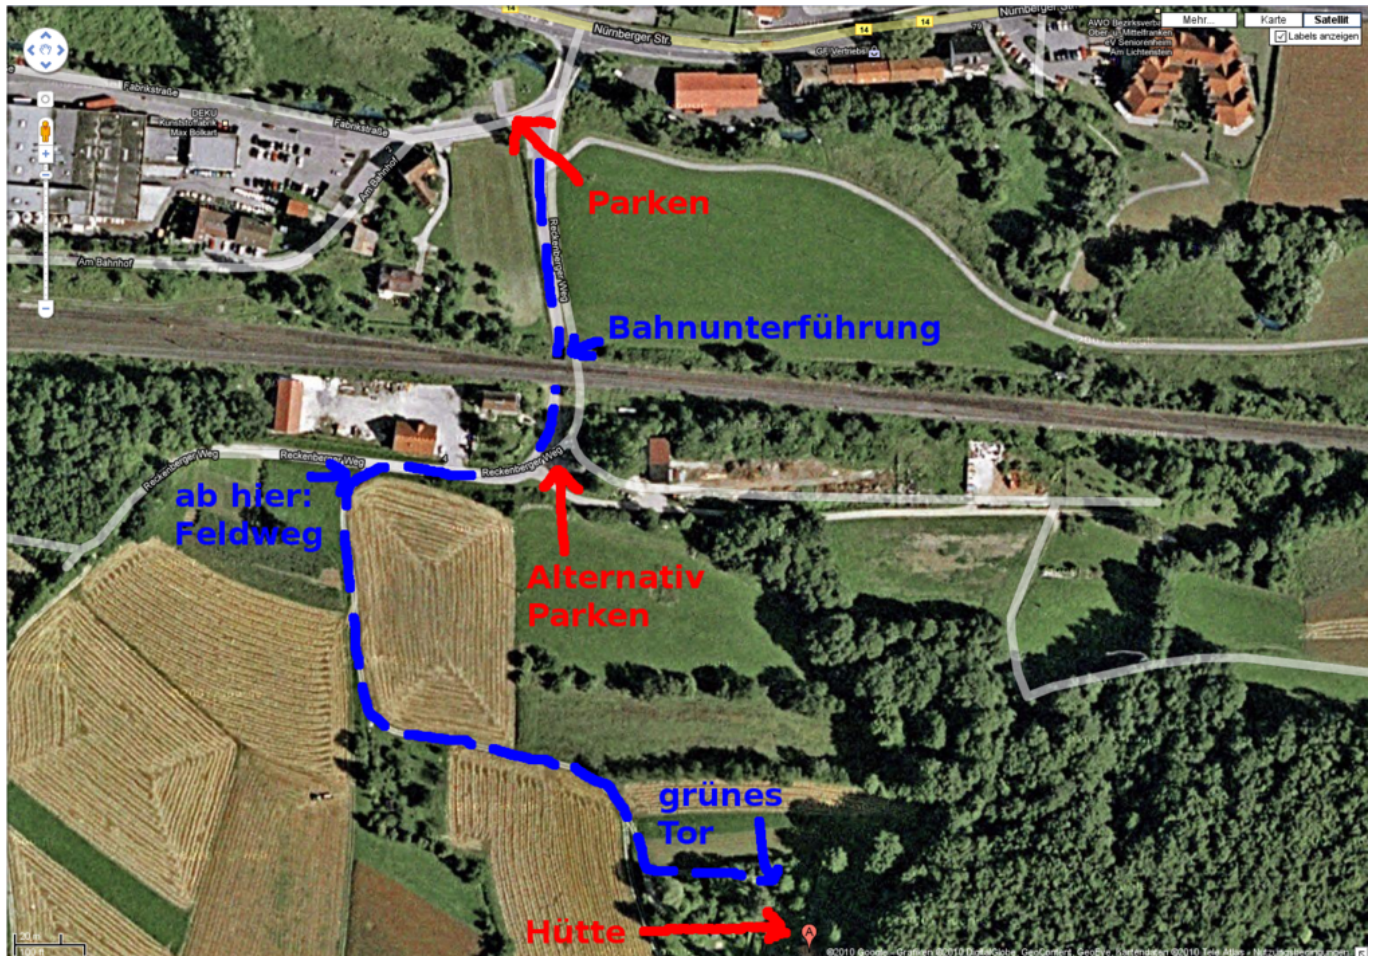

# Weihnachtsfeier

- Termin: Samstag, 18.12.2010, ab 18:00 Uhr
- Location: Hütte in der Fränkischen - in der Nähe von [Pommelsbrunn](#)
- Übernachtung: möglich (mit Schlafsack und Isomatte) und ggf. sinnvoll

## Wegbeschreibung

Wegen Platzmangel und um die Zähler für kaputte Rücklichter und steckengebliebene Fahrzeuge nicht weiter in die Höhe zu treiben, bitte unten einen Parkplatz suchen und den Rest hochlaufen (insbesondere bei feuchter Witterung oder Schnee). Vom Parkplatz (direkt am Fluss) den geteerten Weg durch die Bahnunterführung folgen. Dahinter gleich links sind weitere Parkmöglichkeiten (aber weniger befestigt). Dem Teerweg folgen (90 Grad Rechtskurve), rechter Hand ist der Bauhof. Danach, am ersten Abzweig nach links (Mitte des Bauhofs) in den Feldweg einbiegen. Diesem folgen (erst Linkskurve, dann Rechtskurve). Nach der Rechtskurve den linken Abzweig in Richtung einer Toreinfahrt nehmen. Vor der Toreinfahrt links dem Weg am ersten Grundstück entlang weiter, auf ein grünes Tor zu. Dort habt ihr das richtige Grundstück erreicht.

## Teilnehmer

Name	Übernachtung	Fahrgemeinschaft
bigboss	ja	auto-bigboss
simi	ja	auto-bigboss
tokkee	ja	keine
Conny (tokkine)	ja	keine
wAmpire	ja	ja 😊
tabaluga (ohne verweiblichte Form von „wAmpire“ ;-P)	ja	ja 😊
hauler	ja	auto-bigboss
w0schd (ohne Family)	ja	?
orca (alleine)	Ja	ja 😊