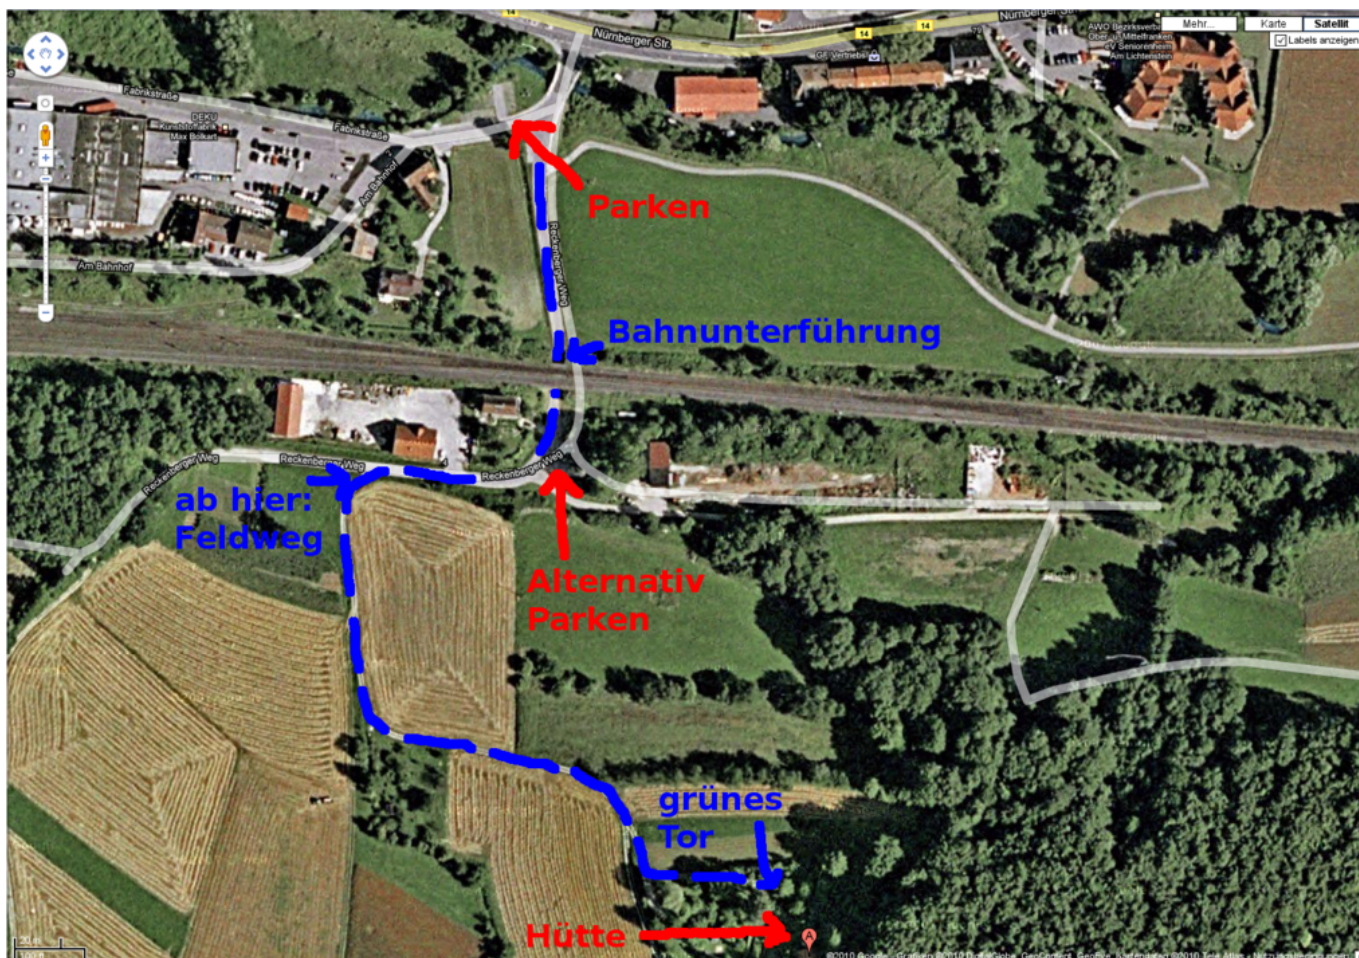

Weihnachtsfeier

- Termin: Samstag, 18.12.2010, ab 18:00 Uhr
- Location: Hütte in der Fränkischen - in der Nähe von [Pommelsbrunn](#)
- Übernachtung: möglich (mit Schlafsack und Isomatte) und ggf. sinnvoll

Wegbeschreibung

Wegen Platzmangel und um die Zähler für kaputte Rücklichter und steckengebliebene Fahrzeuge nicht weiter in die Höhe zu treiben, bitte unten einen Parkplatz suchen und den Rest hochlaufen (insbesondere bei feuchter Witterung oder Schnee). Vom Parkplatz (direkt am Fluss) den geteerten Weg durch die Bahnunterführung folgen. Dahinter gleich links sind weitere Parkmöglichkeiten (aber weniger befestigt). Dem Teerweg folgen (90 Grad Rechtskurve), rechter Hand ist der Bauhof. Danach, am ersten Abzweig nach links (Mitte des Bauhofs) in den Feldweg einbiegen. Diesem folgen (erst Linkskurve, dann Rechtskurve). Nach der Rechtskurve den linken Abzweig in Richtung einer Toreinfahrt nehmen. Vor der Toreinfahrt links dem Weg am ersten Grundstück entlang weiter, auf ein grünes Tor zu. Dort habt ihr das richtige Grundstück erreicht.

Teilnehmer

Name	Übernachtung	Fahrgemeinschaft
bigboss	ja	auto-bigboss
simi	ja	auto-bigboss
tokkee	ja	keine
Conny (tokkine)	ja	keine
wAmpire	ja	ja 😊
tabaluga (ohne verweiblichte Form von „wAmpire“ ;-P)	ja	ja 😊
hauler	ja	auto-bigboss
w0schd (ohne Family)	ja	?
orca (alleine)	Ja	ja 😊