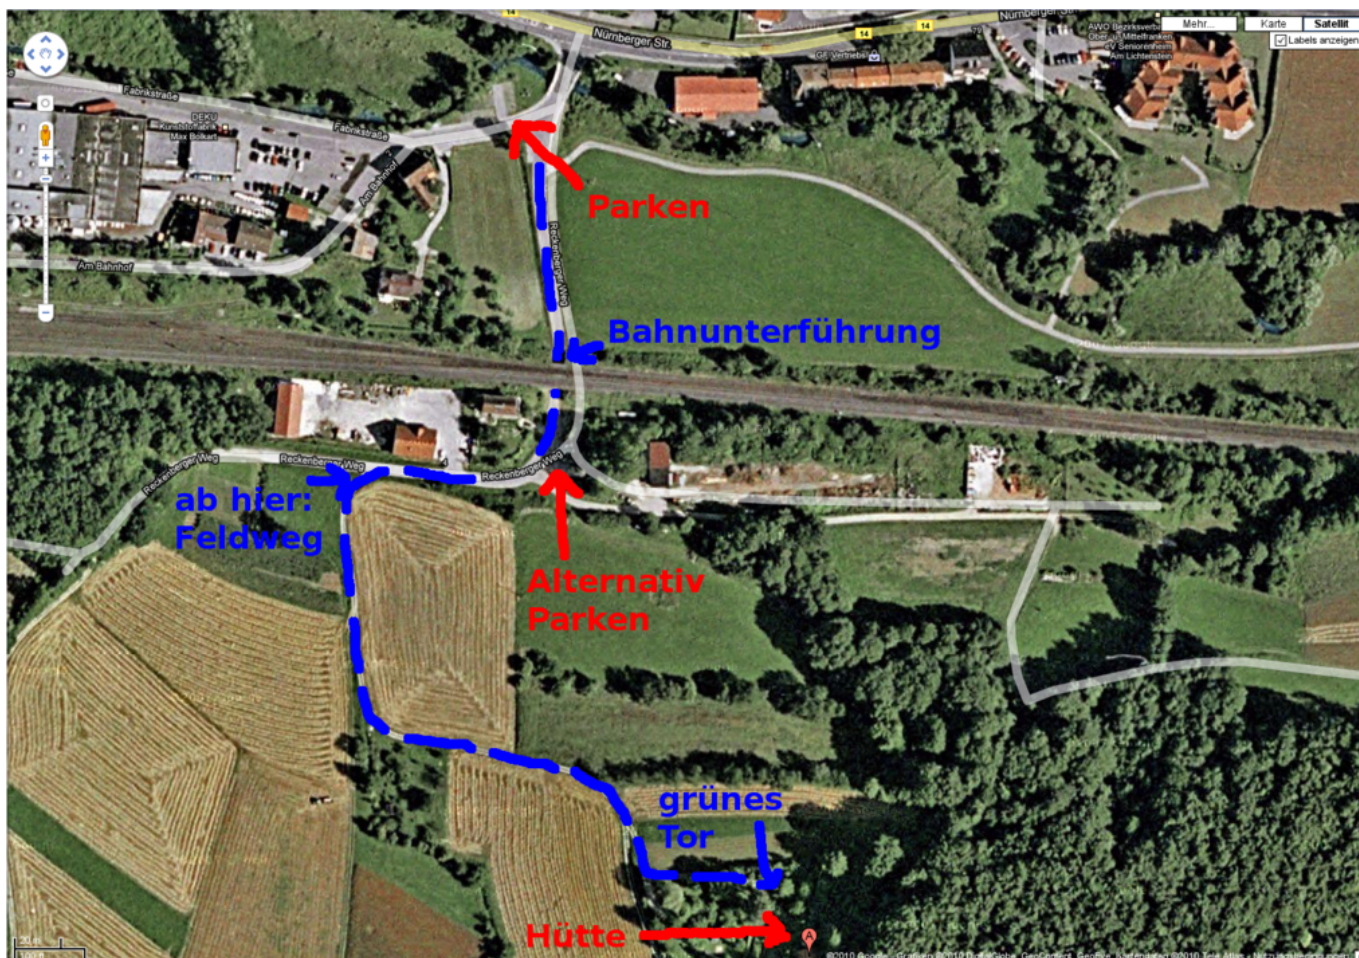

# Weihnachtsfeier

- Termin: Samstag, 18.12.2010, ab 18:00 Uhr
- Location: Hütte in der Fränkischen - in der Nähe von [Pommelsbrunn](#)
- Übernachtung: möglich (mit Schlafsack und Isomatte) und ggf. sinnvoll

## Wegbeschreibung

Wegen Platzmangel und um die Zähler für kaputte Rücklichter und steckengebliebene Fahrzeuge nicht weiter in die Höhe zu treiben, bitte unten einen Parkplatz suchen und den Rest hochlaufen (insbesondere bei feuchter Witterung oder Schnee). Vom Parkplatz (direkt am Fluss) den geteerten Weg durch die Bahnunterführung folgen. Dahinter gleich links sind weitere Parkmöglichkeiten (aber weniger befestigt). Dem Teerweg folgen (90 Grad Rechtskurve), rechter Hand ist der Bauhof. Danach, am ersten Abzweig nach links (Mitte des Bauhofs) in den Feldweg einbiegen. Diesem folgen (erst Linkskurve, dann Rechtskurve). Nach der Rechtskurve den linken Abzweig in Richtung einer Toreinfahrt nehmen. Vor der Toreinfahrt links dem Weg am ersten Grundstück entlang weiter, auf ein grünes Tor zu. Dort habt ihr das richtige Grundstück erreicht.

## Teilnehmer

Name	Übernachtung	Fahrgemeinschaft
bigboss	ja	auto-bigboss
simi	ja	auto-bigboss
tokkee	ja	keine
Conny (tokkine)	ja	keine
wAmpire	ja	ja 😊
tabaluga (ohne verweiblichte Form von „wAmpire“ ;-P)	ja	ja 😊
hauler	ja	auto-bigboss
w0schd (ohne Family)	ja	?
orca (alleine)	Ja	ja 😊